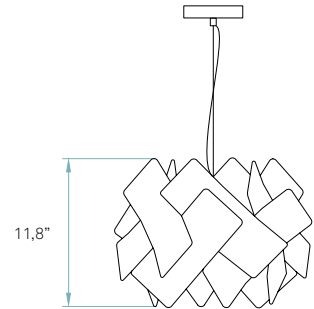

Catalogue Pg. 104-113, 248-249, 253, 259

Packaging	Components
<ul style="list-style-type: none">  <p>Box size 16 x 16 x 18"</p> <ul style="list-style-type: none">  <p>Weight Gross - 3,3 Lb Net - 0,7 Lb</p>	<ul style="list-style-type: none">  <p>Metal canopy Brushed nickel ø 4,8"</p> <ul style="list-style-type: none">  <p>Electrical cable Transparent 8 ft drop</p> <ul style="list-style-type: none">  <p>Steel cable 8 ft drop</p>