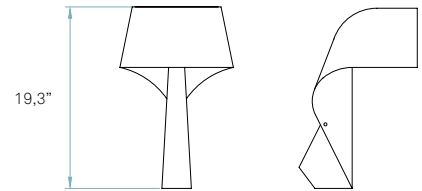

Catalogue Pg. 62-69

Packaging	Components
<p></p> <p>Box size 21 x 14 x 14"</p>	<p></p> <p>Base Chrome</p>
<p></p> <p>Weight Gross - 4,6 Lb Net - 1,3 Lb</p>	<p></p> <p>Cord and plug with on/off switch Transparent 57"</p>