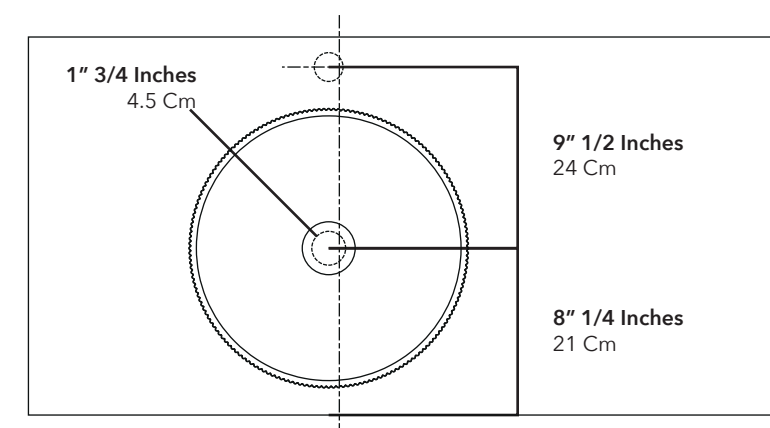

LOTUS 05
Product Data Sheet

KONKRETUS

Scale 1:10

Note: Illustrative images, may vary from the real product.

Dimensions

Dimensiones

Height Altura	15.7 " Inches - 40 Cm 15.7 " Pulgadas - 40 Cm
Width Ancho	14.5 " Inches - 37 Cm 14.5 " Pulgadas - 37 Cm
Depth Profundidad	14.5 " Inches - 37 Cm 14.5 " Pulgadas - 37 Cm

Weight

Peso

46.7 Pounds - 46.7 Kg
46.7 Libras - 46.7 Kg

Material

Material

Concrete
Concreto

Installation Notes

Notas de Instalación

Recommended height for wall mounted taps

Altura recomendada para grifería de pared

Mount type **Vessel**
Tipo de montura Vessel

Recommended perforations for drain and countertop tap

Perforaciones recomendadas para el desagüe y la grifería de mesón