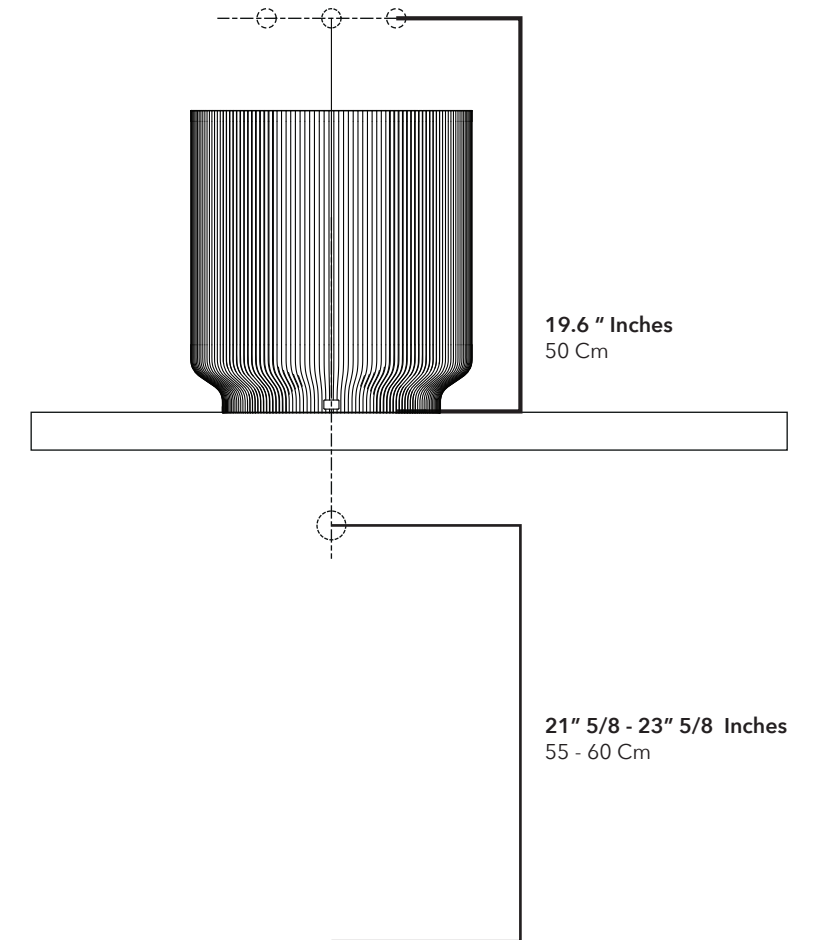

LOTUS 05
Product Data Sheet

KONKRETUS

Scale 1:10

Note: Illustrative images, may vary from the real product.

Dimensions

Dimensiones

Height Altura	15.7 " Inches - 40 Cm 15.7 " Pulgadas - 40 Cm
Width Ancho	14.5 " Inches - 37 Cm 14.5 " Pulgadas - 37 Cm
Depth Profundidad	14.5 " Inches - 37 Cm 14.5 " Pulgadas - 37 Cm

Weight

Peso

46.7 Pounds - 46.7 Kg
46.7 Libras - 46.7 Kg

Material

Material

Concrete
Concreto

Installation Notes

Notas de Instalación

Recommended height for wall mounted taps

Altura recomendada para grifería de pared

Mount type **Vessel**
Tipo de montura Vessel

Recommended perforations for drain and countertop tap

Perforaciones recomendadas para el desagüe y la grifería de mesón