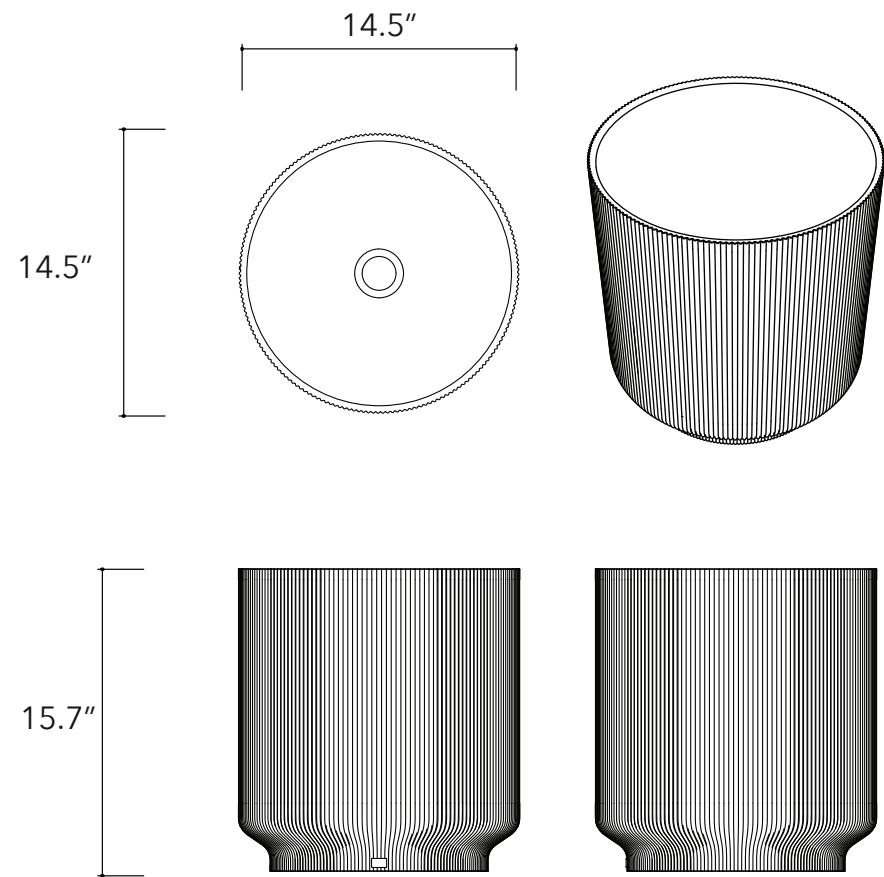

LOTUS 05
Product Data Sheet

KONKRETUS

Scale 1:10

Note: Illustrative images, may vary from the real product.

Dimensions

Dimensiones

Height Altura	15.7 " Inches - 40 Cm 15.7 " Pulgadas - 40 Cm
Width Ancho	14.5 " Inches - 37 Cm 14.5 " Pulgadas - 37 Cm
Depth Profundidad	14.5 " Inches - 37 Cm 14.5 " Pulgadas - 37 Cm

Weight

Peso

46.7 Pounds - 46.7 Kg
46.7 Libras - 46.7 Kg

Material

Material

Concrete
Concreto

Installation Notes

Notas de Instalación

Recommended height for wall mounted taps

Altura recomendada para grifería de pared

Mount type **Vessel**
Tipo de montura Vessel

Recommended perforations for drain and countertop tap

Perforaciones recomendadas para el desagüe y la grifería de mesón