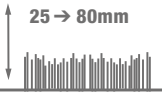

# LAWN-MOWER 2000W

GRASMAAIER  
TONDEUSE À GAZON  
RASENMÄHER  
CORTACÉSPED

IMPORTANT FEATURES

**2000**  
WATT

**420mm**  
CUTTING  
WIDTH

**40L**  
COLLECTION  
BOX

**3**  
YEAR  
WARRANTY

- 1 CABLE RELIEF**  
TREKONTLASTING  
RETIENUE DU CÂBLE  
KABELZUGENTLASTUNG  
BLOQUEO DEL CABLE
- 2 SAFETY BUTTON**  
VEILIGHEIDSSCHAKELAAR  
INTERRUPTEUR DE SÛRETÉ  
SICHERHEITSSCHALTER  
INTERRUPTOR DE SEGURIDAD
- 3 TOP CARRYING HANDLE**  
BOVENSTE DRAAGHANDGREEP  
POIGNÉE DE TRANSPORT SUPÉRIEURE  
OBERER TRAGEGRIFF  
EMPUÑADURA DE TRANSPORTE  
SUPERIOR
- 4 FULL BOX INDICATOR**  
WAARSCHUWINGSSYSTEEM  
VAN DE GRASOPVANGBAK  
SYSTÈME D'AVERTISSEMENT  
DE BAC À GAZON  
WARNSYSTEM FÜR GRASBOX  
SISTEMA DE ADVERTENCIA  
DE LA CAJA PARA HIERBA
- 5 ADJUSTABLE HANDLE HEIGHT**  
REGLBARE HOOGTE HANDVAT  
HAUTEUR DE POIGNÉE AJUSTABLE  
EINSTELLBARE HÖHE GRIFF  
ALTURA ASA AJUSTABLE
- 6 CENTRAL ADJUSTABLE  
HEIGHT SETTING (5 POS.)**  
HENDEL VOOR HET INSTELLEN  
VAN DE HOOGTE  
LEVIER DE RÉGLAGE EN HAUTEUR  
HEBEL FÜR HÖHENEINSTELLUNG  
PALANCA DE AJUSTE DE ALTURA

**5 CUTTING  
HEIGHTS**  
25 → 80mm

FRONT WHEELS  
Ø150mm

REAR WHEELS  
Ø225mm

**SHARPP** CUTTING  
BLADE

- BEST CUTTING RESULTS
- SUPERIOR BLADE HARDNESS
- LONGER DURABILITY
- SUPERB MULCHING RESULTS

**POWERPLUS**  
HIGH QUALITY TOOLS