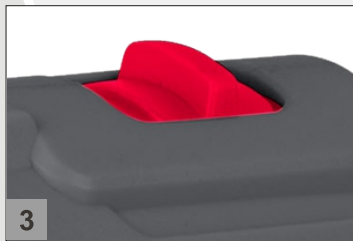

POWERPLUS

QUICK STOP

2 SPEED SETTINGS

18V LI-ION BATTERY

1 LED BATTERY CAPACITY INDICATOR
LED INDICATOR BATTERIJNIVEAU
TÉMOIN D'AUTONOMIE DE BATTERIE À DEL
LED AKKUANZEIGE
INDICADOR CON DEL DE CARGA DE LA BATERÍA

2 TORQUE ADJUSTMENT RING 17+1
INSTELRING VOOR HET DRAAIMOMENT 17+1
ANNEAU DE RÉGLAGE DU COUPLE 17+1
EINSTELLRING FÜR DAS DREHMOMENT 17+1
ANILLO DE AJUSTE DEL PAR 17+1

3 2 SPEED SELECTOR
SNELHEIDSKEUZESCHAKELAAR
SÉLECTEUR DEUX VITESSES
2-GANGSCHALTUNG SCHNELL-LANGSAM
SELECTOR DE DOS VELOCIDADES