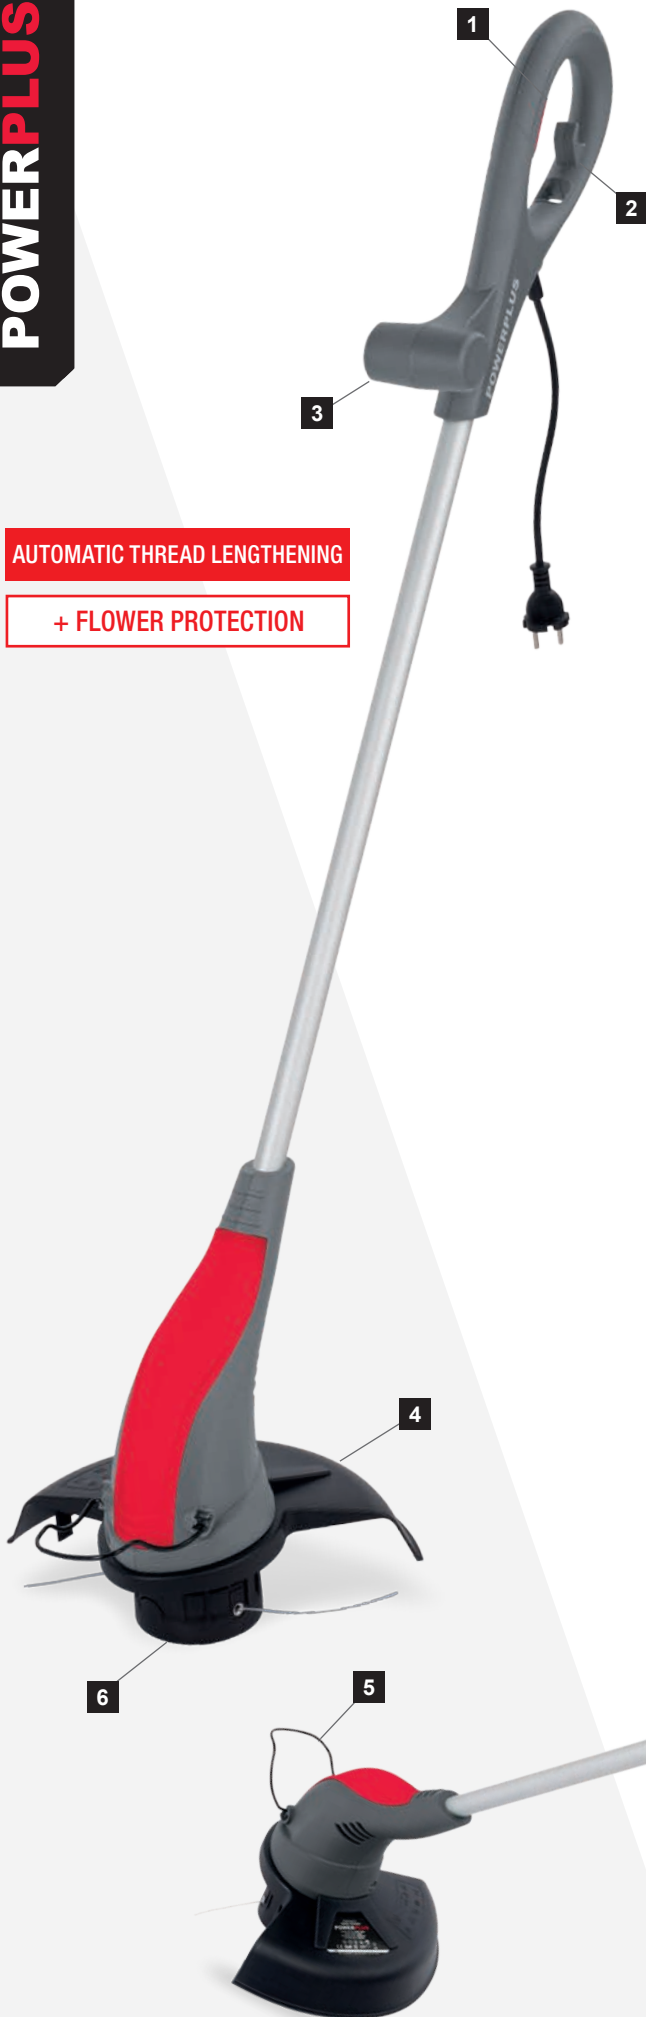

**POWERPLUS**

**AUTOMATIC THREAD LENGTHENING**

**+ FLOWER PROTECTION**

**POWEG6015**

# GRASS TRIMMER

## 300W

GRASTRIMMER  
COUPE-BORDURE  
RASENTRIMMER  
CORTABORDES

**IMPORTANT FEATURES**

**300  
WATT**

**Ø250  
mm**

**10500  
min<sup>-1</sup>**

**2  
YEAR  
WARRANTY**

- 1 ON/OFF SWITCH**  
AAN-/UITSCHAKELAAR  
COMMUTEUR MARCHÉ/ARRÊT  
EIN-/AUSSCHALTER  
INTERRUPTOR DE ENCENDIDO/APAGADO
- 2 CABLE RELIEF**  
TREKONTLASTING  
RETENUE DU CÂBLE  
KABELZUGENTLASTUNG  
BLOQUEO DEL CABLE
- 3 GUIDE HANDLE**  
GELEIDINGSHANDGREEP  
POIGNÉE DE GUIDAGE  
FÜHRGRIFF  
MANGO DE GUIADO
- 4 SAFETY GUARD**  
VEILIGHEIDSKAP  
DISPOSITIF DE PROTECTION  
SCHUTZVORRICHTUNG  
PROTECCIÓN DE SEGURIDAD
- 5 FLOWER PROTECTION**  
BLOEMENBESCHERMING  
PROTECTION FLEURS  
PFLANZENSCHUTZ  
PROTECCIÓN DE FLORES
- 6 AUTOMATIC THREAD LENGTHENING**  
AUTOMATISCHE DRAADVERLENGING  
ALLONGEMENT AUTOMATIQUE DU FIL  
AUTOMATISCHE SCHNEIDSEILVERLÄNGERUNG  
ALARGAMIENTO AUTOMÁTICO DEL HILO

## GRASS TRIMMER 300W - POWEG6015

This compact and light grass trimmer is perfect for use in a small garden. The 3m double thread lengthens automatically every time you stop and start the trimmer again. No need to tap the head on the ground anymore, which will save you a lot of time.