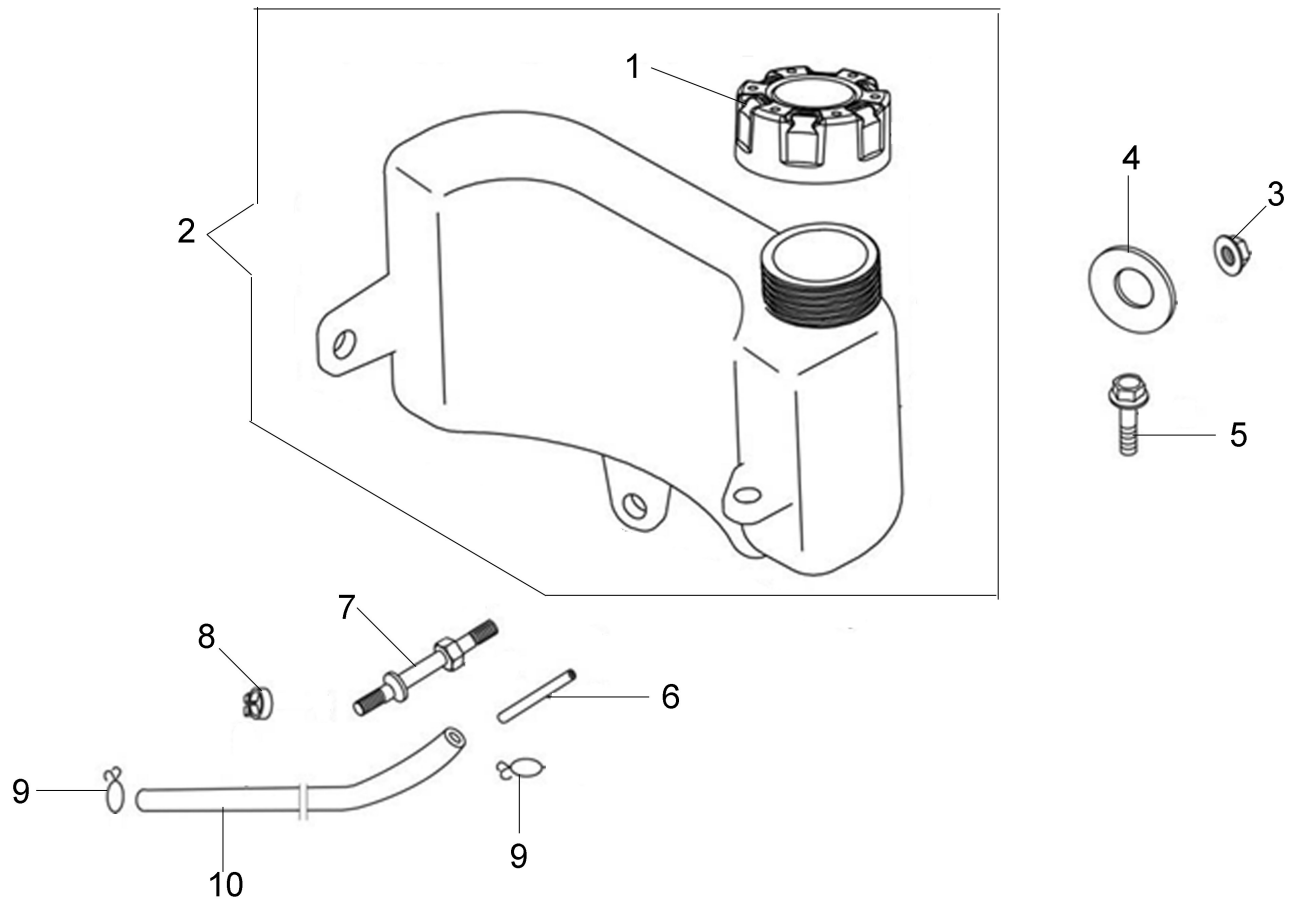

Illustration Control lever

Ref.Nu	Qty	Part number	Description	Validity from	Validity till	Notes	Bulletin
1	1	L66150465	Screw				
2	1	L66150169	Spring				
3	1	L66150170	Spring				
4	1	L66150468	Plate				
5	1	L66150172	Screw				
6	1	L66150470	Complete lever				
7	2	L66150464	Screw				
8	1	L66150236	Rod				
9	1	L66150237	Spring				
10	1	L66150461	Throttle rod				
11	1	L66150448	Spring				
12	1	L66150447	Control lever				
13	1	L66150382	Screw				
14	1	L66150185	Nut				

Illustration Tank

Ref.Nu	Qty	Part number	Description	Validity from	Validity till	Notes	Bulletin
1	1	L66150437	Cap				
2	1	L66150436	Complete tank				
3	1	L66150185	Nut				
4	1	L66150438	Washer				
5	1	L66150251	Screw				
6	1	L66150439	Filter				
7	1	L66150239	Stud				
8	1	L66150440	Clip				
9	2	L66150435	Clip				
10	1	L66150432	Tube				