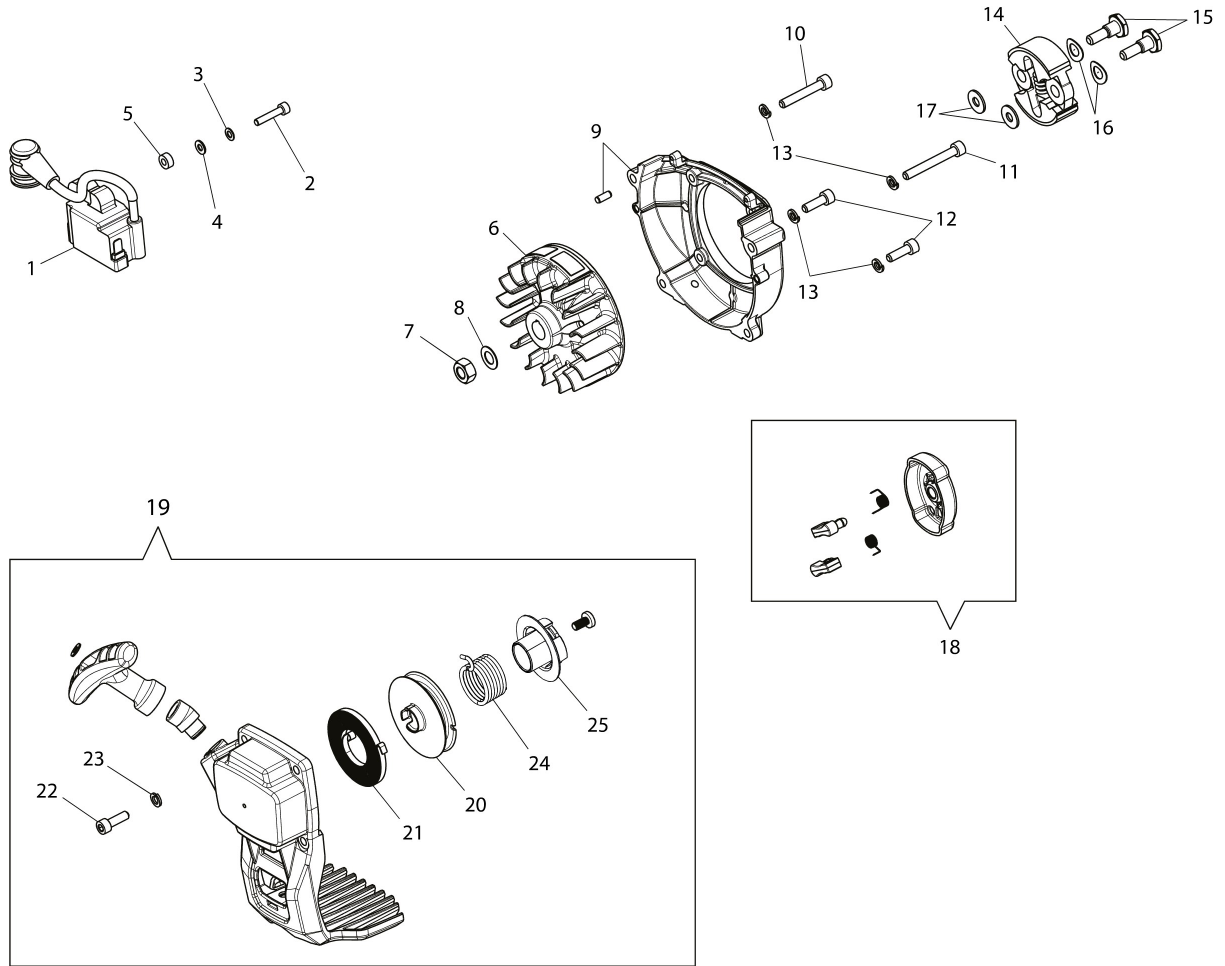

Illustration Starter Assy and clutch

Illustration Starter assy and clutch

Ref.Nu	Qty	Part number	Description	Validity from	Validity till	Notes	Bulletin
1	1	2501028BR	Ignition coil				
2	2	3801007	Screw				
3	2	006000315R	Washer				
4	2	3916004R	Washer				
5	2	61170014A	Spacer				
6	1	61460420R	Flywheel				
7	1	3912009	Nut				
8	1	3833080R	Washer				
9	1	61462083CR	Flange				
10	1	3901082R	Screw				
11	1	3801066	Screw				
12	2	3801011R	Screw				
13	4	3819006R	Washer				
14	1	61460277R	Clutch				
15	2	61460070R	Pin				
16	2	61460072R	Washer				
17	2	61460071R	Washer				
18	1	58070221R	Clutch driver				
19	1	61460035R	Starter assy				
20	1	61370022AR	Starter pulley				
21	1	61070036R	Spring				
22	4	3801013R	Screw				
23	4	3916005R	Washer				
24	1	61370237R	Spring				
25	1	61370023AR	Sprocket				

Ref.Nu	Qty	Part number	Description	Validity from	Validity till	Notes	Bulletin
1	1	61469100	Complete nylon head Ø 2,4				
2	1	63120041R	Insert				
3	1	63120040R	Nut				
4	2	61460049	Bushing				
5	1	63100018R	Kit spring				
6	1	61460023	Nylon spool				
7	1	61460022	Knob				
8	1	61460051	Lower cover				
9	1	63120042R	Insert (male)				
10	1	61460055	Guard kit				