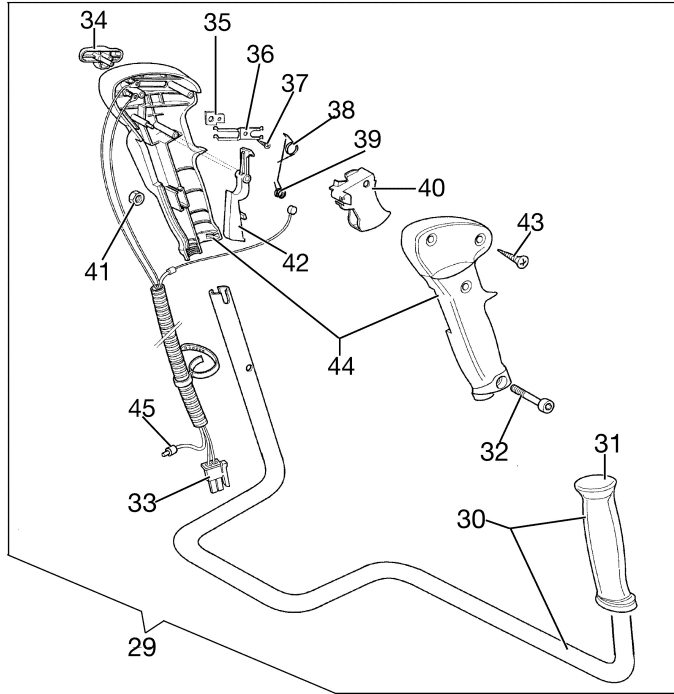

II° serie / II° series