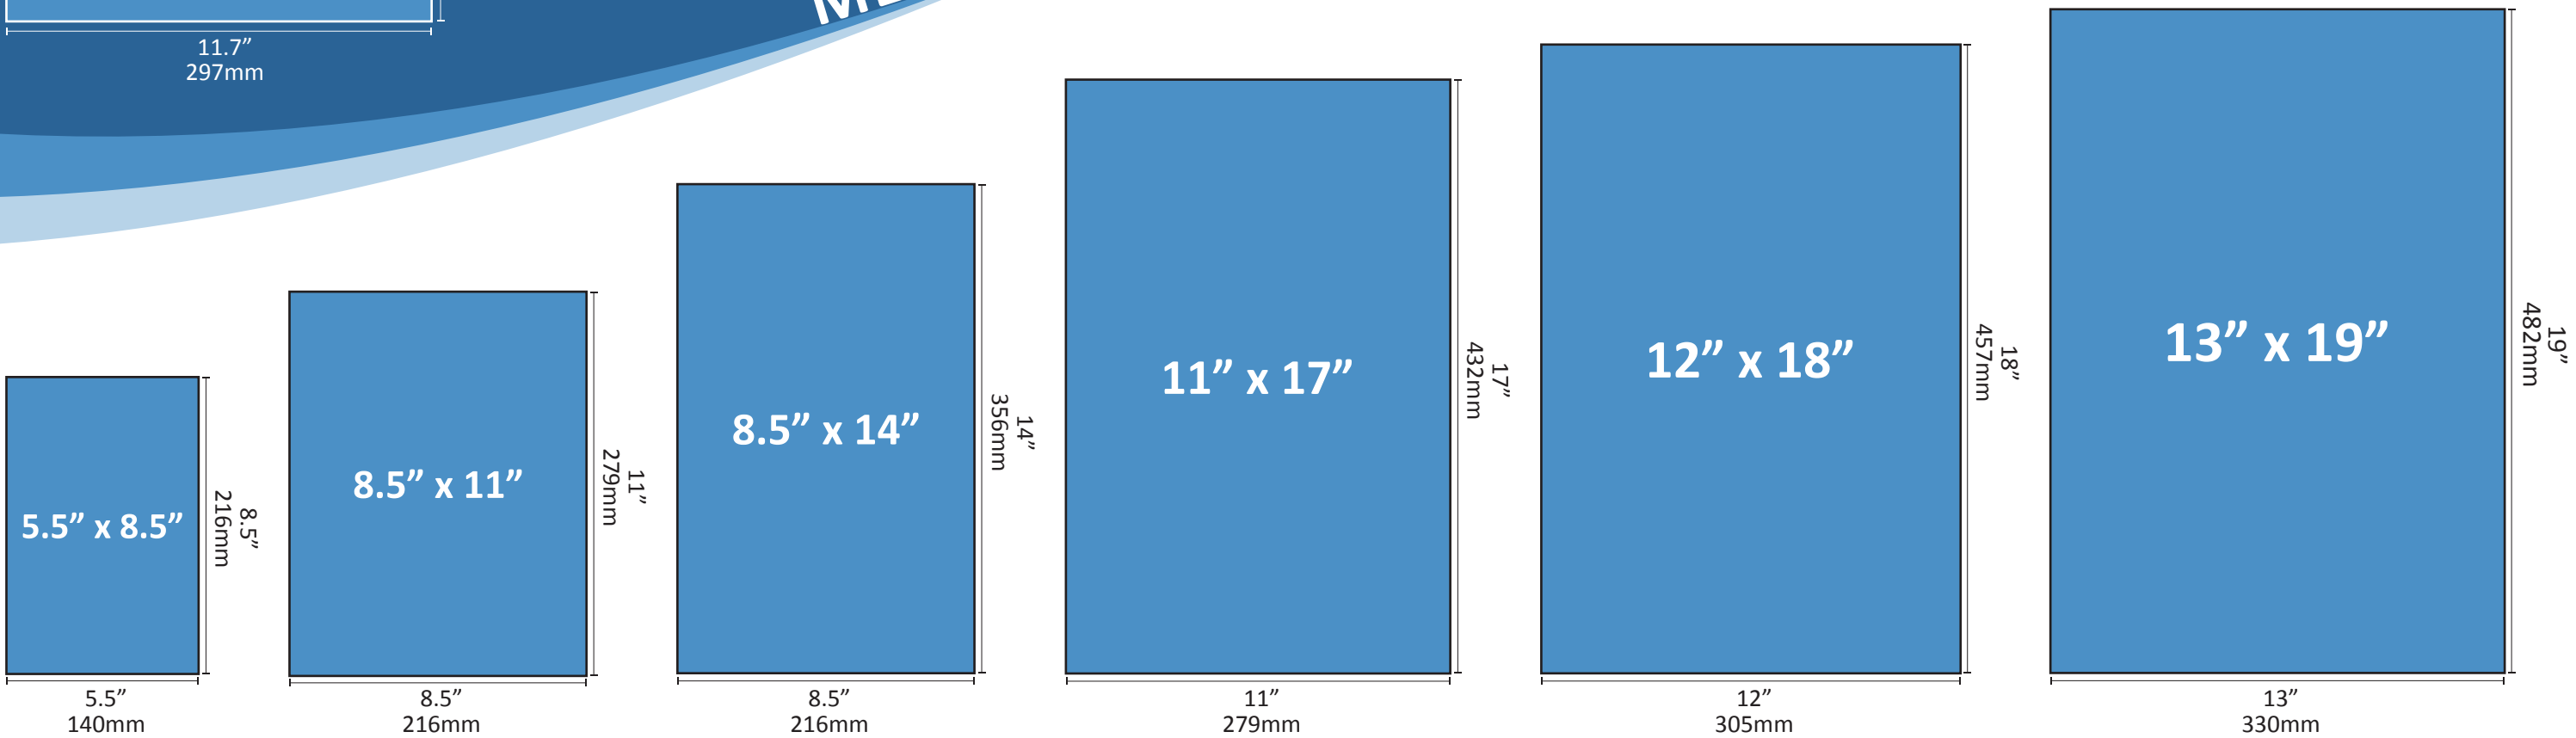

Size	Width x Height (mm)	Width x Height (in)
Half Letter	140 x 216	5.5" x 8.5"
A5	148 x 210	5.8" x 8.3"
Letter	216 x 279	8.5" x 11"
A4	210 x 297	8.3" x 11.7"
Legal	216 x 356	8.5" x 14"
Tabloid	279 x 432	11" x 17"
A3	297 x 420	11.7" x 16.5"
Tabloid Extra (TabEx)	305 x 457	12" x 18"
Super B	330 x 482	13" x 19"

METRIC IMPERIAL

Super B - 13" x 19" / 330 x 482mm

Tabloid Extra (TabEx) - 12" x 18" / 305 x 457mm

Tabloid - 11" x 17" / 279 x 432mm

Legal - 8.5" x 14" / 216 x 356mm

Letter - 8.5" x 11" / 216 x 279mm

Half Letter - 5.5" x 8.5" / 140 x 216mm

A3 - 11.7" x 16.5" / 297 x 420mm

A5 - 5.8" x 8.3" / 148 x 210mm

A4 - 8.3" x 11.7" / 210 x 297mm