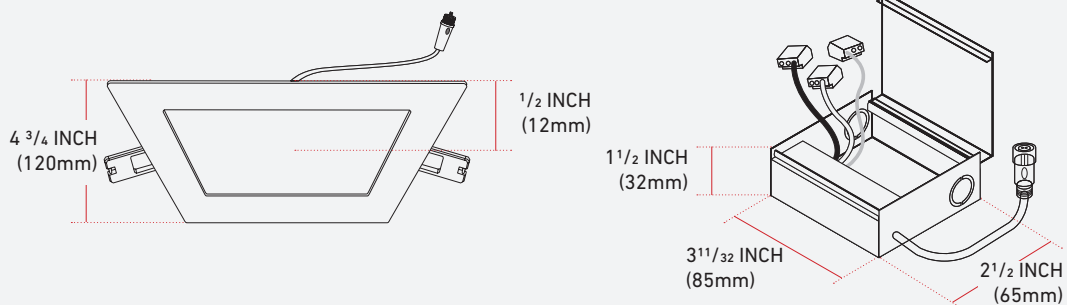

### DIMENSIONS

**Cut Size**  
 4 1/4"  
 (108mm)