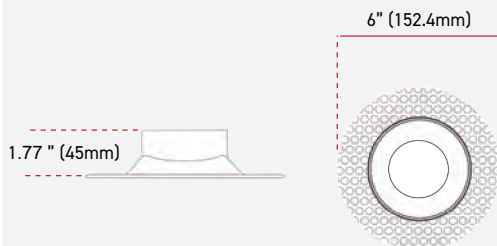

### DIMENSIONS

CUT HOLE: 4 1/8" (105mm)