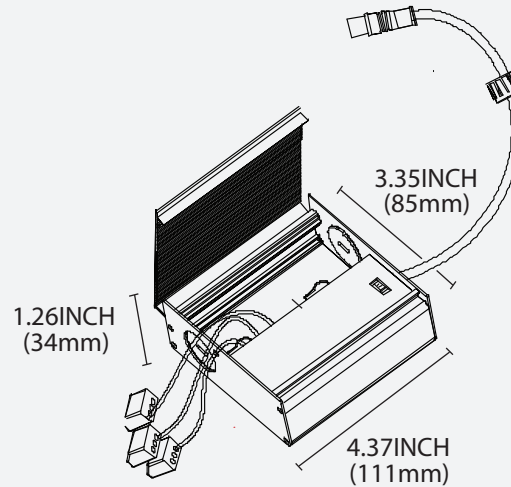

### DIMENSIONS

3CCT (3000K/4000K/5000K)     Matte White Trim (DS109103CTMW)

Cut Size:  
11.22 inches / 4.17 inches  
(285mm/106mm)