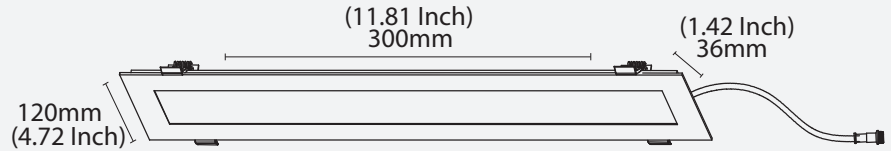

### DIMENSIONS

3CCT (3000K/4000K/5000K)     Matte White Trim (DS109103CTMW)

Cut Size:  
11.22 inches / 4.17 inches  
(285mm/106mm)