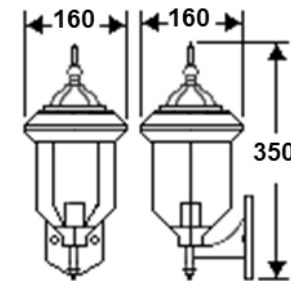

Ilumina tus espacios

IMPORTACIONES MUSTRI, S.A. DE C.V.

FA80/BL y FA80/NE

Farol de 75W

Ilumina tus espacios

El farol FA80 esta fabricado con un cuerpo metálico con pintura en aplicación electrostática y secada al horno lo que garantiza que no se oxiden y su difusor de luz en acrílico transparente hace que la iluminación sea homogénea.

Características del farol:

- Farol de 75W
- Modelos:
 1. FA80/BL.....Blanco
 2. FA80/NE.....Negro
- Tipo de colocación; De sobreponer
- Tensión: 127V
- Base para la lámpara: E26
- Para una lámpara de 75W como máximo
- Difusor en acrílico transparente
- Cuerpo: Metal con pintura en aplicación electrostática y secada al horno
- Protección contra el ambiente: IP65
- Dimensiones en milímetros (mm)