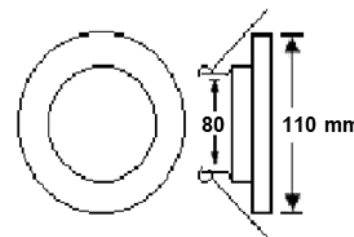

Ilumina tus espacios

IMPORTACIONES MUSTRI, S.A. DE C.V.

EM74 Y EM73B

Luminarias fijas de empotrar para lámparas MR11 y MR16

Ilumina tus espacios

Las luminarias fijas de empotrar de la serie EM son la solución mas económica y discreta para la iluminación de los lugares donde hay plafones falsos, son fáciles de instalar con muy pocas herramientas, se les pueden colocar tanto lámparas dicroicas halógenas como de LEDS con entrada GX3.5, GU10 y Max. 75 W

Características de las luminarias

- Luminarias fijas de empotrar para lámparas MR11 y MR16
- Modelos:
  1. EM74.....Blanco
  2. EM73B.....Blanco
- Tipo de colocación; De empotrar en plafón falso
- Cuerpo: plástico con pintura en aplicación electrostática y secada al horno en color blanco.
- Protección contra el ambiente: IP20
- Dimensiones en milímetros (mm)
- Con 2 Pestañas con resorte

Ideal para usarse en:

- Casas, oficinas, comercios, hoteles, restaurantes.

LÁMPARA NO INCLUIDA

Ilimitada

Horas de vida útil

IP20

Protección contra el ambiente

EM74

San Andrés Atoto No.13, Col. Industrial Atoto, C.P.53519 Naucalpan, Estado de México