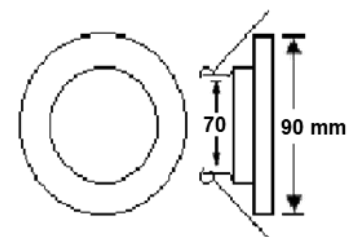

EM73B

San Andrés Atoto No.13, Col. Industrial Atoto, C.P.53519 Naucalpan, Estado de México