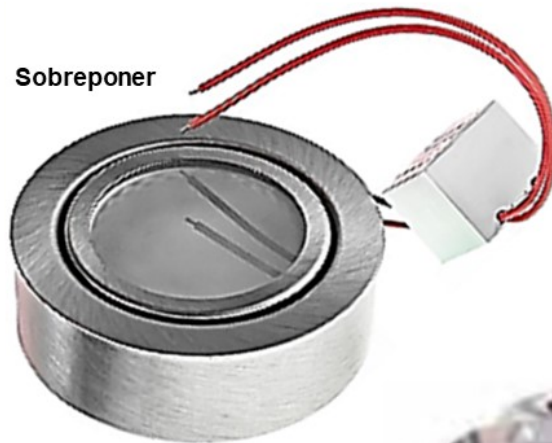

Ilumina tus espacios

IMPORTACIONES MUSTRI, S.A. DE C.V.

EM3LED/SA

Luminaria LED tipo corcholata LED de 3W

Ilumina tus espacios

La luminaria EM3LED/SA tipo corcholata tiene unas dimensiones muy pequeñas lo que permite colocarla en espacios reducidos no obstante que ilumina de manera uniforme y eficaz.

Ideal para usarse en:

- Comercios.
- Hoteles.
- Restaurantes.
- Industrias.
- Casas.
- Para iluminación de vitrinas,

Características de la luminaria:

- Luminaria LED tipo corcholata LED de 3W
- Modelo: EM3LED/SA
- Potencia: 3W
- Tipo de colocación; De sobreponer y empotrar
- Tensión: 85/265V
- Corriente nominal: 0.023A
- Frecuencia de operación de 50/60Hz
- Fuente de poder o driver: Remoto
- Difusor Acrílico semi opalino
- Cuerpo de lamina inoxidable color satín
- Temperatura de color: 6400°K (LD)
- Angulo de apertura: ?
- Flujo luminoso: 270lm
- Índice a la reproducción cromática (IRC) >75
- Factor de potencia: >80
- Protección contra el ambiente: IP20
- Vida útil LED: 50,000 horas
- Dimensiones en milímetros (mm)

Para empotrar se le quita la tapa

Empotrar

Ideal para sustituirlas por:

- Sustituye a una lámpara dicroica halógena de 30W

Horas de vida útil

Protección contra el ambiente

Ángulo de apertura de luz