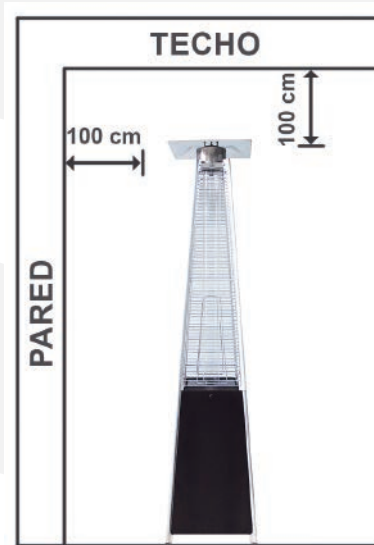

CALEFACTOR FUEGO MODELO: PIRAMIDE

COLOR	Plata con negro
TIPO	Gas LP
POTENCIA	47,000 BTUS
PESO	26.5 kg
RADIO DE CALEFACCIÓN	6 m
DIMENSIONES	224 x 73 x 65 cm2

CARACTERÍSTICAS

Para uso exterior

Conexión para cilindro 20 Lbs