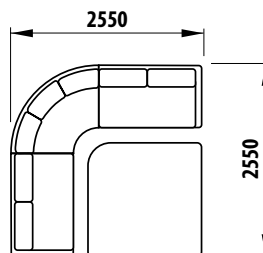

Available in:

Rattan

White Wash

Sofa	L 1890	W 720	H 900
Chair	L 740	W 720	H 900
Arm Height	660		
Seat Height	480		
Table	L 1500	W 795	H 680
Table Top Underside	630		
Stool	L 390	W 390	H 480
Wicker	5mm Half Round		

Madrid Corner Set

Available in:

Rattan

White Wash

Corner Sofa	L 2550	W 830	H 880
Arm Height	640		
Seat Height	510		
Table	L 1270	W 1270	H 675
Table Top Underside	615		
Wicker	5mm Half Round		

KETTLER *Casual Dining*[®]

Palma Mini Set

Available in:

Rattan

White Wash

Corner Sofa	L 2065	W 2000	H 900
Arm Height	660		
Seat Height	480		
Table	L 1000	W 795	H 680
Table Top Underside	630		
Stool	L 390	W 390	H 480
Wicker	5mm Half Round		