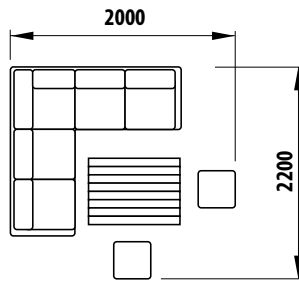

Madrid Corner Set

Available in:

Rattan

White Wash

Corner Sofa	L 2550	W 830	H 880
Arm Height	640		
Seat Height	510		
Table	L 1270	W 1270	H 675
Table Top Underside	615		
Wicker	5mm Half Round		

KETTLER *Casual Dining*[®]

Palma Mini Set

Available in:

Rattan

White Wash

Corner Sofa	L 2065	W 2000	H 900
Arm Height	660		
Seat Height	480		
Table	L 1000	W 795	H 680
Table Top Underside	630		
Stool	L 390	W 390	H 480
Wicker	5mm Half Round		