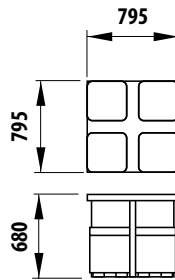

Palma Mini Set

Available in:

Rattan

White Wash

Corner Sofa	L 2065	W 2000	H 900
Arm Height	660		
Seat Height	480		
Table	L 1000	W 795	H 680
Table Top Underside	630		
Stool	L 390	W 390	H 480
Wicker	5mm Half Round		

Palma Cube Set

Available in:

Rattan

White Wash

Table	L 795	W 795	H 680
Table Top Underside	630		
Stool	L 390	W 390	H 480
Wicker	5mm Half Round		

Palma Armchair

Palma Armchair	L 740	W 720	H 900
Arm Height	660		
Seat Height	480		
Wicker	5mm Half Round		