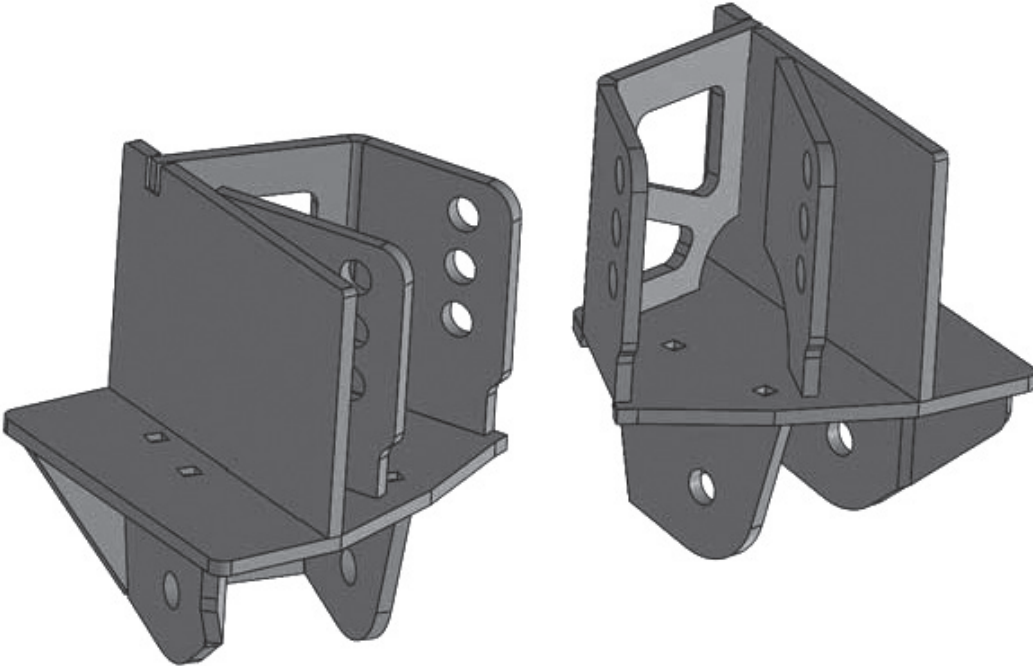

TMR

C U S T O M S

Frame Mounted 4 Link Brackets

SKU 1100

Step 1

Step 2

Step 3

Step 4

Step 5

Step 6

Step 7

Step 8

Step 9