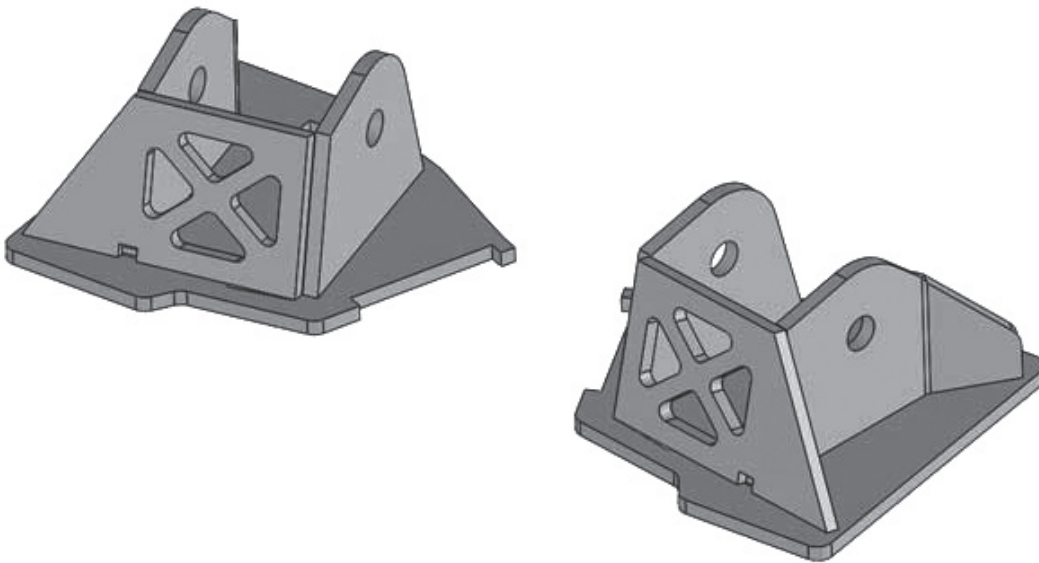

TMR

C U S T O M S

Frame Mounted 4 Link Brackets

SKU 1100

Step 1

Step 2

Step 3

Step 4