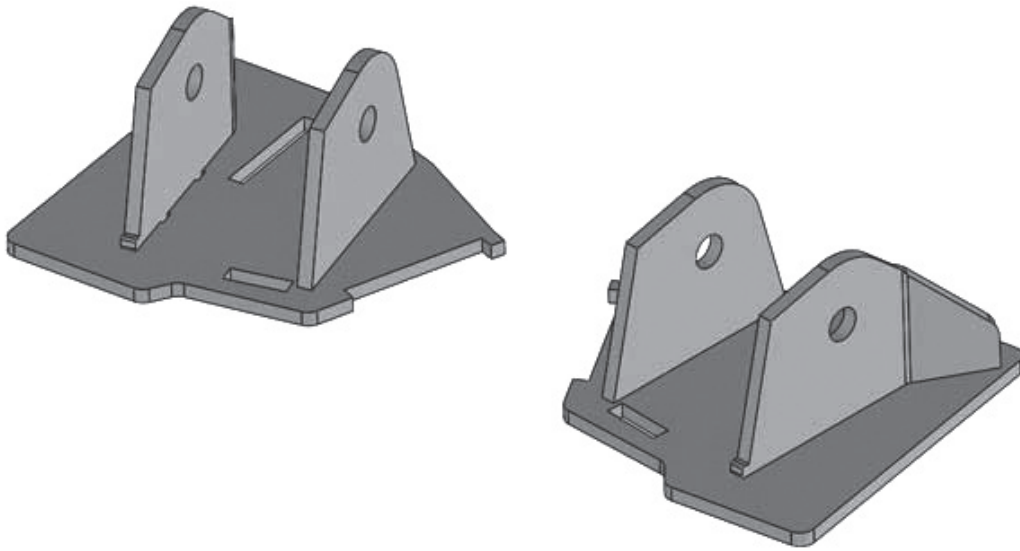

TMR

C U S T O M S

Frame Mounted 4 Link Brackets

SKU 1100

Step 1

Step 2

Step 3

Step 4