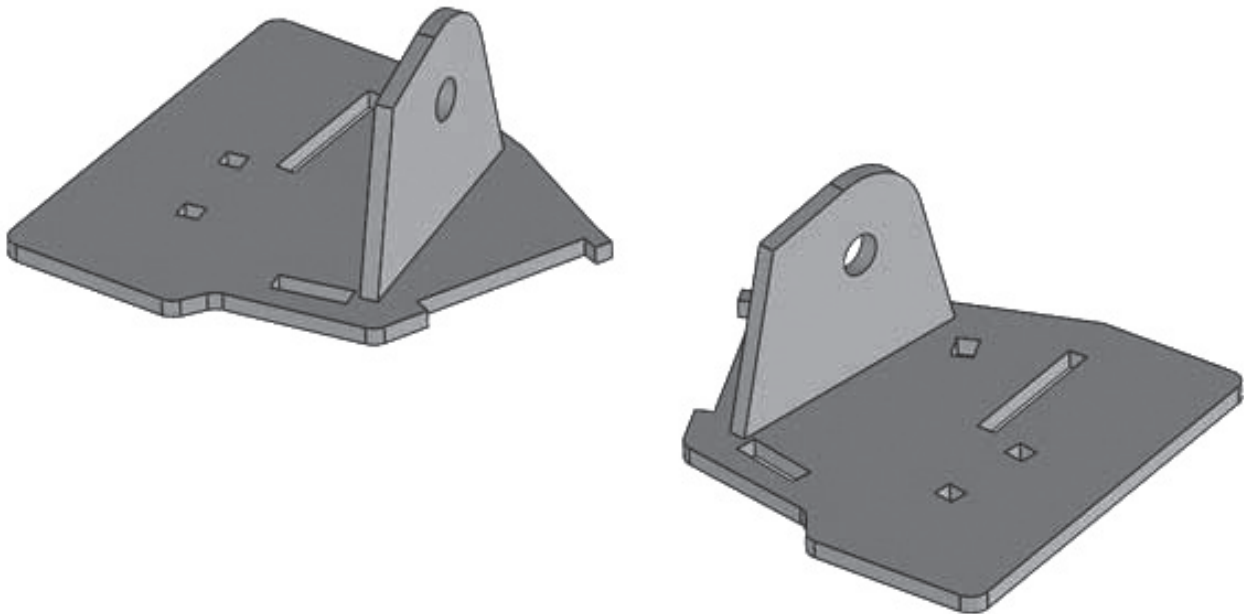

TMR

C U S T O M S

Frame Mounted 4 Link Brackets

SKU 1100

Step 1

Step 2

Step 3

Step 4