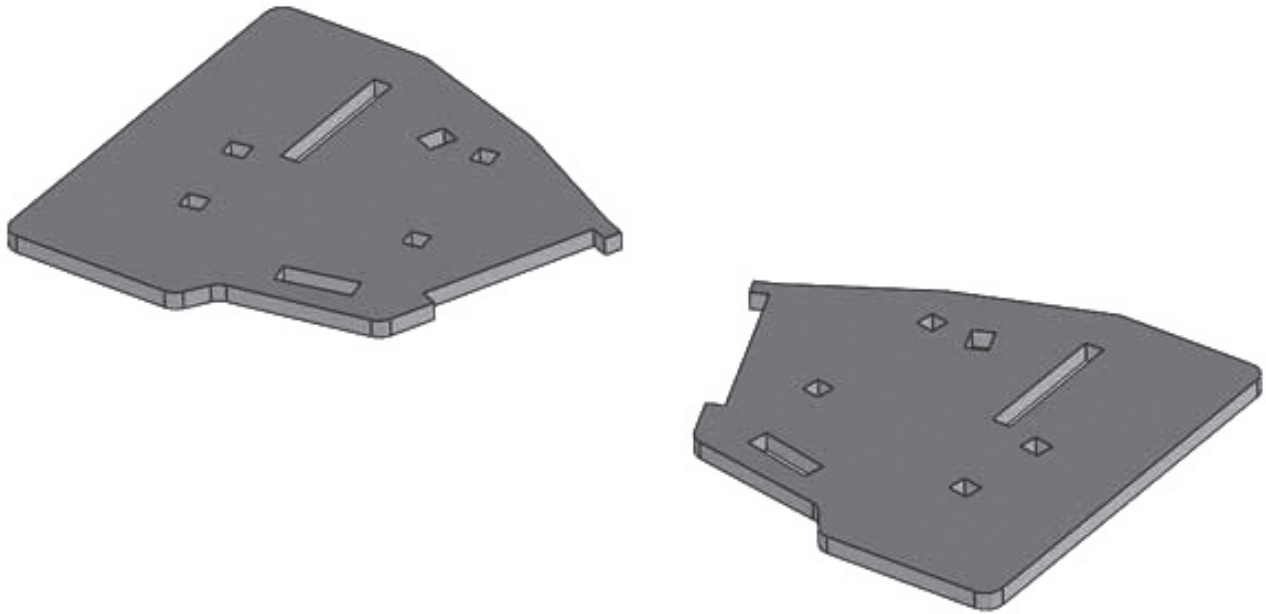

TMR

C U S T O M S

Frame Mounted 4 Link Brackets

SKU 1100

Step 1

Step 2

Step 3

Step 4