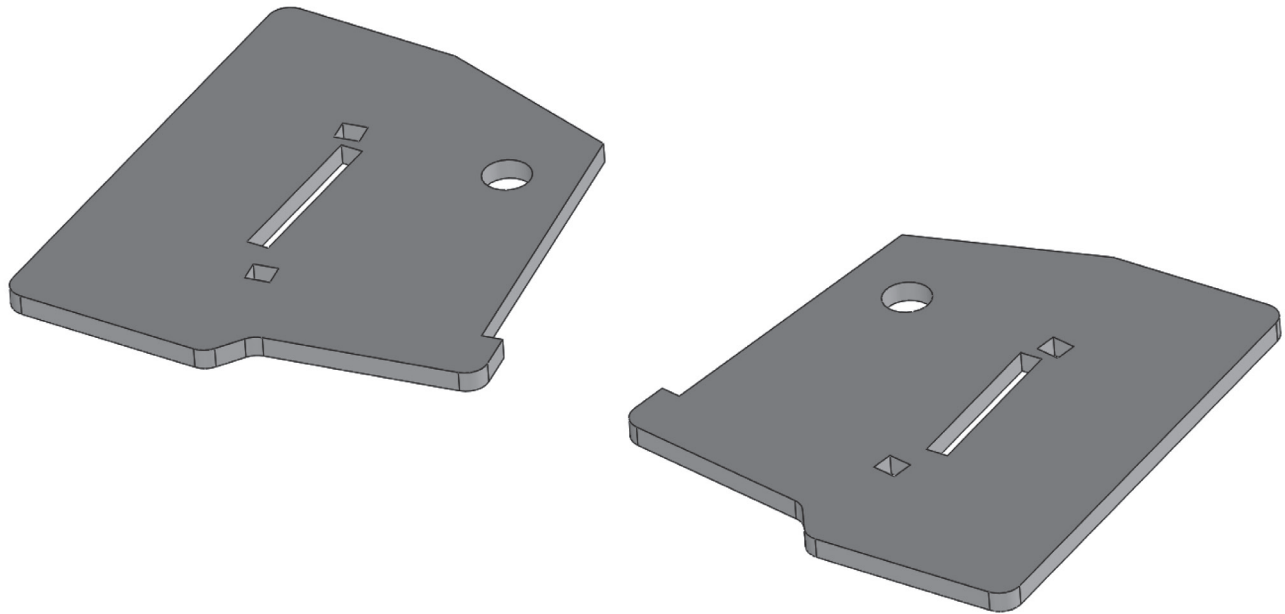

TMR

C U S T O M S

Frame Mounted 3 Link Brackets

SKU 1099

Step 1

Step 2

Step 3

Step 4