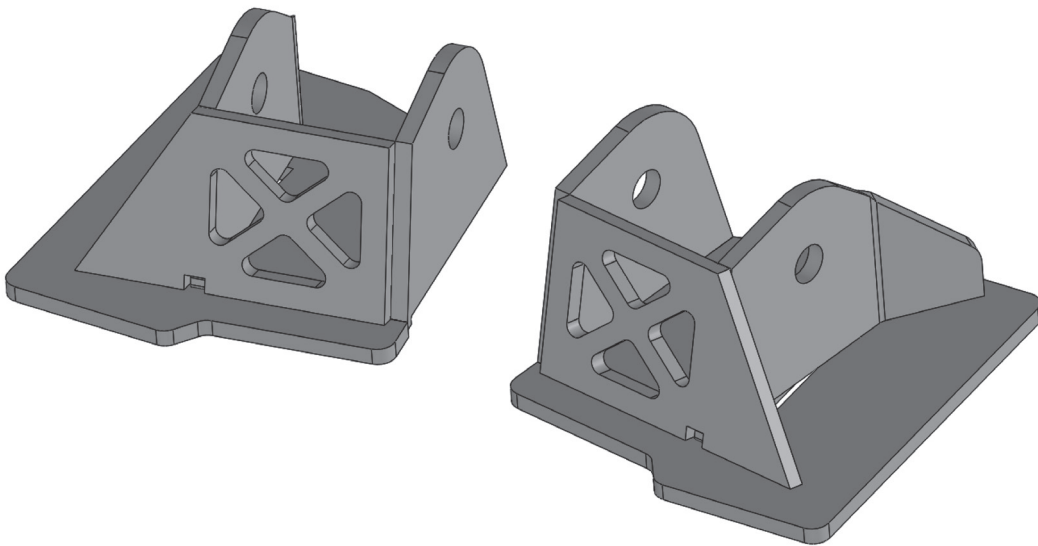

TMR

C U S T O M S

Frame Mounted 3 Link Brackets

SKU 1099

Step 1

Step 2

Step 3

Step 4

Step 5

Step 6

Step 7