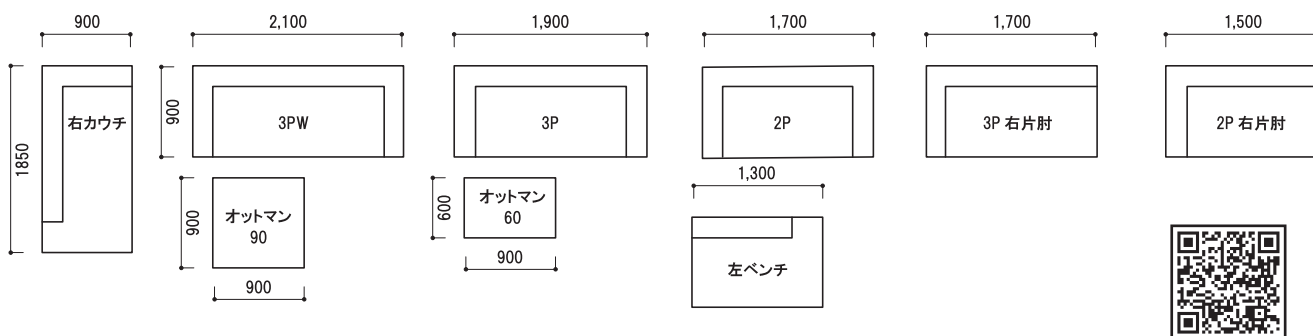

サイズバリエーション