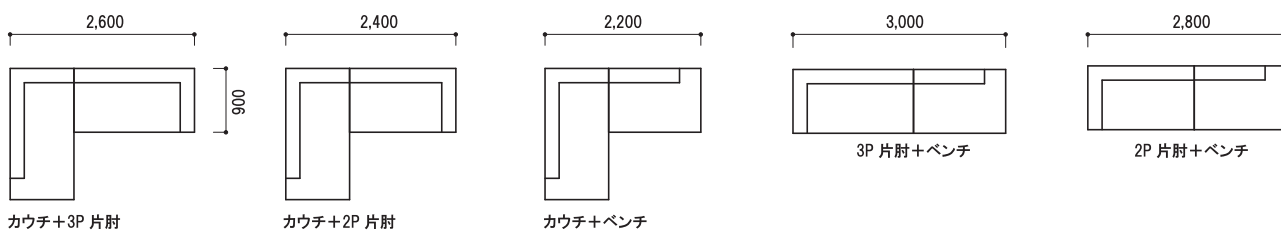

Relax [寛ぐ(くつろぐ)] 癒しのソファで自分時間を満喫。心も体ものんびりと。

CJオリジナルソファ

わたしたちクラフトジャーナルが新しくソファを開発するにあたって追求したのは、「気取らない寛ぎ感」。

もしプライベートで心身ともに寛ぐならどんなデザイン?どんなスタイルで?...それを存分に追求してみました。

そして誕生したのが[CJ BASIC SOFA]。ひとりでも多くみなさまに体感して頂きたいオリジナルソファが誕生しました。

- POINT1. 寝転がって寛げる奥行き深い座面。
- POINT2. 圧迫感のないロータイプの背もたれ。
- POINT3. 豊富なサイズ展開でレイアウトも自在に。
- POINT4. 座はへたりにくい安心、しっかり構造。
- POINT5. 洗練されたファブリックのラインナップ(フルカバーリング式)。使って育てる革、[オイルレザー]張りにも対応。
- POINT6. オプションのボルスタークッションで座り心地をお好みに。

L型レイアウト セット例

カウチと3P片肘を組み合わせたコーナーソファスタイル。リビングとダイニングスペースをソファで仕切りたい時にオススメ。カウチを置くことで前後どちらからでも楽に座れます。

セット例

サイズバリエーション

詳しくは HP でもご覧いただけます。