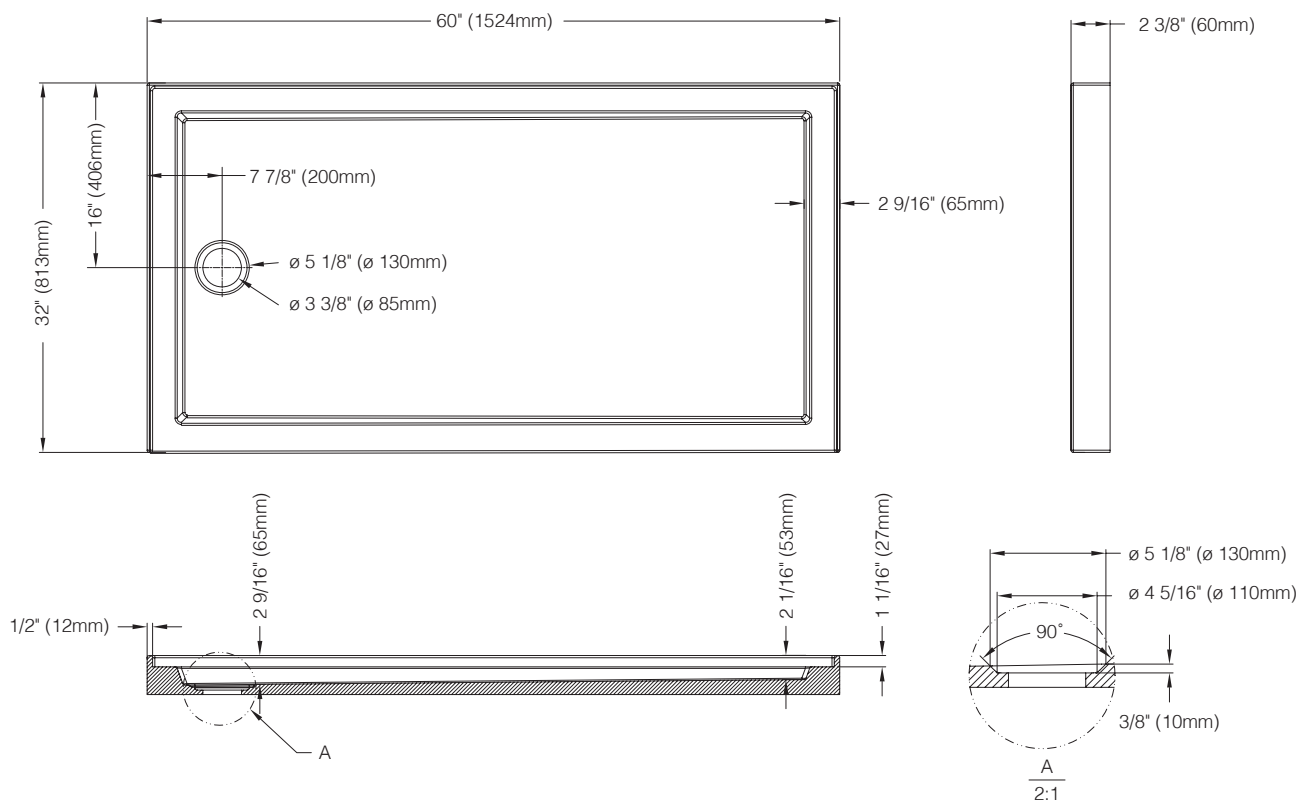

# 6032BAL - 60" x 32" ALCÔVE / ALCOVE

**Dimensions / Dimensions**

VOIR DIAGRAMME / REFER TO DIAGRAM

**Détails / Details**

Base de douches en acrylique, installation alcôve, configuration drain rond (non-inclus) à gauche et bride de carrelage intégrée sur 3 côtés.  
 Alcove installation acrylic shower tray, with left round drain (cover not included), configuration with integrated tiling flange on 3 sides.

**Caractéristiques / Features:**

- Acrylique / Acrylic
- Bride de carrelage intégrée / Integrated tiling flange

**Vos notes personnelles / Your personal notes**

---

---

---

---

---