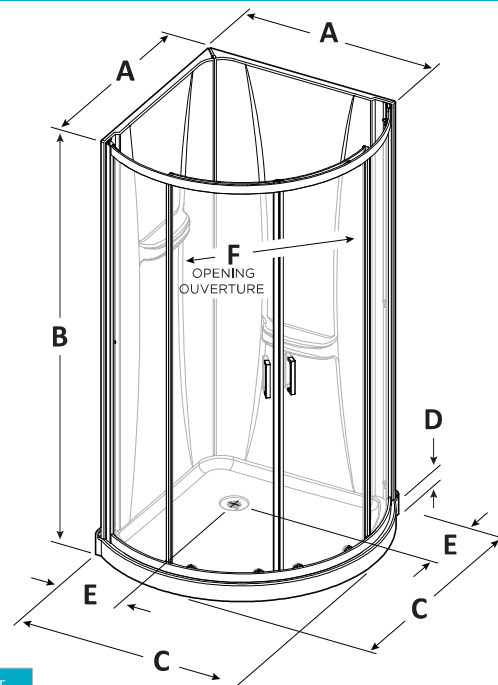

MIRAM

CORNER | EN COIN

	A	B	C	D	E	F
MSK34S	33 1/2" 850 mm	75 7/8" 1925 mm	35 1/4" 895 mm	3" 75 mm	7" 180 mm	18" 455 mm
MSK36S	36" 915 mm	75 7/8" 1925 mm	40" 1015 mm	3" 75 mm	12" 305 mm	22" 560 mm
MSK38S	38 1/4" 970 mm	76 3/4" 1950 mm	44 1/2" 1130 mm	4" 100 mm	12" 305 mm	22" 560 mm

Approximate dimensions
Dimensions approximatives

PRODUCT DESCR. DESCR. DU PRODUIT	CLEAR GLASS | VERRE TRANSPARENT		FROSTED GLASS | VERRE KRISET		PRODUCT DIM. DIM. PRODUIT LxWxH | L x l x h	PACKAGING DIM. DIM. EMBALLAGE LxWxH | L x l x h	PACKAGING WEIGHT POIDS EMBALLAGE
	PRODUCT CODE CODE DU PRODUIT	UPC CODE CODE UPC	PRODUCT CODE CODE DU PRODUIT	UPC CODE CODE UPC			
Kit (Base and door) Ensemble (Base et porte)	MSK34SCCL	874457003842	MSK34SCKR	874457003873	33 1/2" x 33 1/2" x 75 7/8"	2 of 2 boxes Boîtes 2 de 2	N/A | ND
	MSK36SCCL	874457003866	MSK36SCKR	874457003880	36" x 36" x 75 7/8"	2 of 2 boxes Boîtes 2 de 2	N/A | ND
	MSK38SCCL	874457003859	MSK38SCKR	874457003897	38 1/4" x 38 1/4" x 76 3/4"	2 of 2 boxes Boîtes 2 de 2	N/A | ND
COMPONENTS | COMPOSANTES					LxWxH | L x l x h	LxWxH | L x l x h	
Shower door Porte de douche	MSD34SCCL	874457003903	MSD34SCKR	874457003910	33 1/2" x 33 1/2" x 72 7/8"	16 1/4" x 4 3/4" x 75 1/2"	95 lb.
	MSD36SCCL	874457003927	MSD36SCKR	874457003934	36" x 36" x 72 7/8"	21 1/2" x 4 3/4" x 75 1/2"	110 lb.
	MSD38SCCL	874457003941	MSD38SCKR	874457003958	38 1/4" x 38 1/4" x 72 3/4"	26 1/4" x 5" x 75 1/2"	126 lb.
Base	HSB34SR	874457008847	NA/ND	NA/ND	33 1/2" x 33 1/2" x 75 7/8"	35 1/4" x 35 1/4" x 4"	19 lb.
	HSB36SR	874457009202	NA/ND	NA/ND	36" x 36" x 75 7/8"	40" x 40" x 4"	26 lb.
	HSB38SR	874457003965	NA/ND	NA/ND	38 1/4" x 38 1/4" x 75 7/8"	44 1/2" x 44 1/2" x 5"	34 lb.
Wall Set Ensemble de murs	HSW34SR	87445008601	NA/ND	NA/ND	33 1/2" x 72 3/4"	35 1/2" x 4" x 73"	28 lb.
	HSW36SR	87445009776	NA/ND	NA/ND	35 1/2" x 72 3/4"	35 1/2" x 4" x 73"	29 lb.
	HSW38SR	874457003972	NA/ND	NA/ND	37 1/2" x 72 3/4"	35 1/2" x 4" x 73"	22 lb.