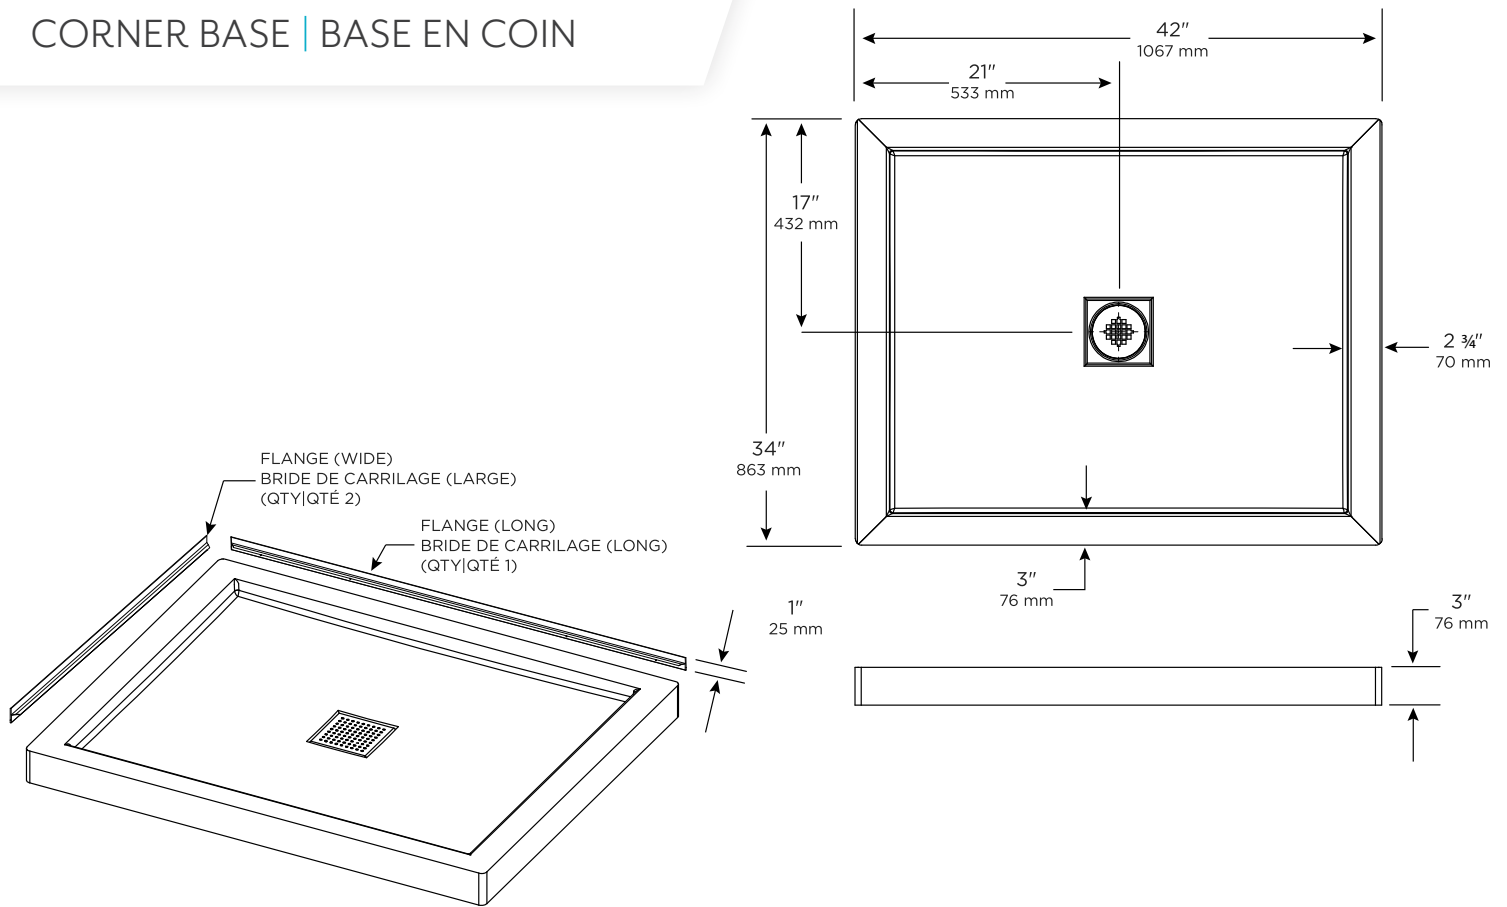

- Low-threshold acrylic shower base with multi-piece tiling flange for right or left corner installation
- Drain concealed by a square stainless-steel grid in chrome finish
- Base de douche en acrylique avec bride de carrelage multi-pièce, pour l'installation en coin à gauche ou à droite
- Drain caché par une grille carrée en acier inoxydable au fini chrome

CSA
B45.5-11

INSPIRATION

CORNER BASE | BASE EN COIN

Approximate dimensions
Dimensions approximatives

PRODUCT DESCRIPTION DESCRIPTION DU PRODUIT	PRODUCT CODE CODE DU PRODUIT	UPC CODE CODE UPC	PRODUCT DIMENSIONS DIMENSIONS PRODUIT L x W x H L x l x h	PACKAGING DIMENSIONS DIMENSIONS EMBALLAGE L x W x H L x l x h	PACKAGING WEIGHT POIDS EMBALLAGE
Base	ISB4234	874457005259	34" x 42" x 4 1/4"	39 1/4" x 4 1/2" x 38 3/4"	37 lb.