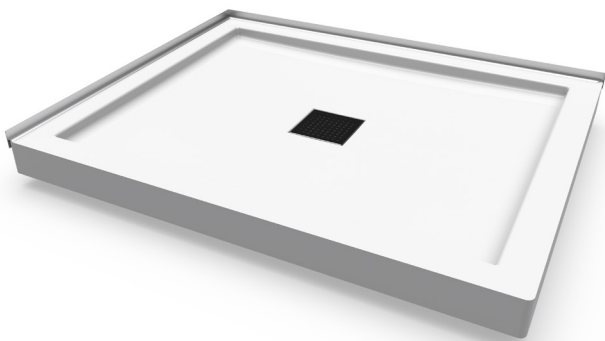

MODERN STAINLESS-STEEL DRAIN
DRAIN MODERNE EN ACIER INOXYDABLE

HIGH-GLOSS
ACRYLIC
ACRYLIQUE
LUSTRE

GARANTEE
10 ANS
-YEAR
WARRANTY

ON-TREND, HIGH-GLOSS ACRYLIC SHOWER BASE WITH SQUARE DRAIN BASE DE DOUCHE TENDANCE EN ACRYLIQUE LUSTRE AVEC DRAIN CARRÉ

- Low-threshold acrylic shower base with multi-piece tiling flange for right or left corner installation
- Drain concealed by a square stainless-steel grid in chrome finish
- Base de douche en acrylique avec bride de carrelage multi-pièce, pour l'installation en coin à gauche ou à droite
- Drain caché par une grille carrée en acier inoxydable au fini chrome

CSA
B45.5-11

INSPIRATION

CORNER BASE | BASE EN COIN

Approximate dimensions
Dimensions approximatives

PRODUCT DESCRIPTION DESCRIPTION DU PRODUIT	PRODUCT CODE CODE DU PRODUIT	UPC CODE CODE UPC	PRODUCT DIMENSIONS DIMENSIONS PRODUIT L x W x H L x l x h	PACKAGING DIMENSIONS DIMENSIONS EMBALLAGE L x W x H L x l x h	PACKAGING WEIGHT POIDS EMBALLAGE
Base	ISB4234	874457005259	34" x 42" x 4 1/4"	39 1/4" x 4 1/2" x 38 3/4"	37 lb.