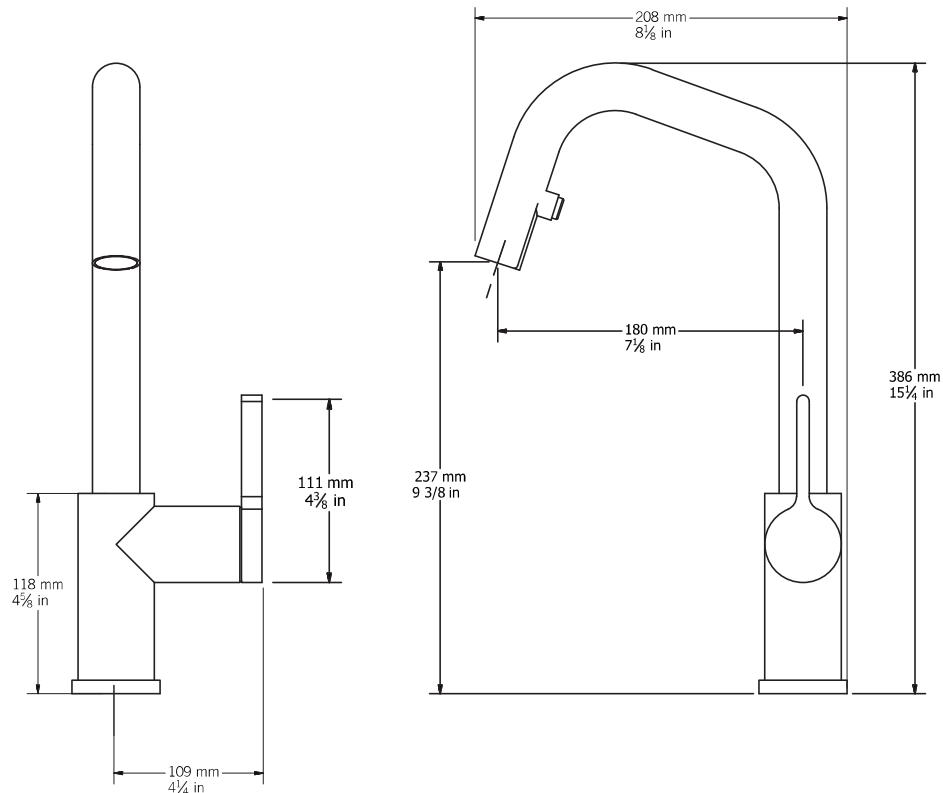

LOFT - RL091D2ER

Description:

- Robinet de cuisine monotrou / Single-hole kitchen faucet
- Douchette rétractable à 2 jets / Pull-down two-jets spray
- Flexible de douchette à pivot / Pivot handshower hose
- Construction en laiton massif / Solid brass construction
- Cartouche de céramique / Ceramic cartridge

Débit / Flow rate:

-8,3 l/min (2.2 gpm) - 60 psi

Finis disponibles / Available finish:

- CC = Chrome
- IX = Inox / Stainless steel
- BK = Noir mat / Matt black
- OR = Or / Gold

Connection:

- 3/8" compression

01

Liste complète des pièces de votre robinet.
Complete parts list of your faucet.

LISTE DES PIÈCES / PARTS LIST

NO.	DESCRIPTIONS
01	Bec / Spout
02	Arbre de connection / Connecting rod
03	Corps de robinet / Faucet body
04	Voie d'eau / Water way
05	Cartouche / Cartridge
06	Écrou / Nut
07	Cache cartouche / Cartridge flange
08	Poignée / Handle
09	Rosace / Base flange
10	Pipe fileté / Threaded fixture
11	Kit d'attache / Fixing Kit
12	Ensemble tige-raccord / Connecting kit
13	Flexible de raccordement / Flexible hoses
14	Douchette 2 jets / Two jets Handshower
15	Adaptateur / Adaptor
16	Pesée de plomb / Weighing lead
17	Aérateur / Aerator