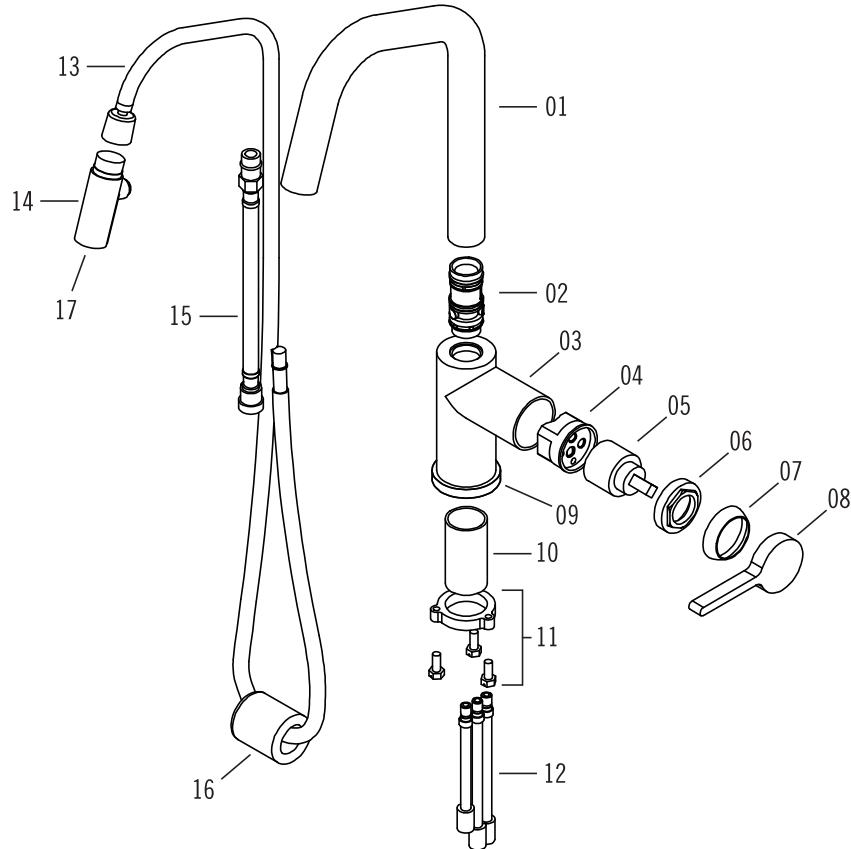

LOFT - RL091D2ER

Description:

- Robinet de cuisine monotrou / Single-hole kitchen faucet
- Douchette rétractable à 2 jets / Pull-down two-jets spray
- Flexible de douchette à pivot / Pivot handshower hose
- Construction en laiton massif / Solid brass construction
- Cartouche de céramique / Ceramic cartridge

Débit / Flow rate:

-8,3 l/min (2.2 gpm) - 60 psi

Finis disponibles / Available finish:

- CC = Chrome
- IX = Inox / Stainless steel
- BK = Noir mat / Matt black
- OR = Or / Gold

Connection:

- 3/8" compression

01

Liste complète des pièces de votre robinet.
Complete parts list of your faucet.

LISTE DES PIÈCES / PARTS LIST

NO.	DESCRIPTIONS
01	Bec / Spout
02	Arbre de connection / Connecting rod
03	Corps de robinet / Faucet body
04	Voie d'eau / Water way
05	Cartouche / Cartridge
06	Écrou / Nut
07	Cache cartouche / Cartridge flange
08	Poignée / Handle
09	Rosace / Base flange
10	Pipe fileté / Threaded fixture
11	Kit d'attache / Fixing Kit
12	Ensemble tige-raccord / Connecting kit
13	Flexible de raccordement / Flexible hoses
14	Douchette 2 jets / Two jets Handshower
15	Adaptateur / Adaptor
16	Pesée de plomb / Weighing lead
17	Aérateur / Aerator