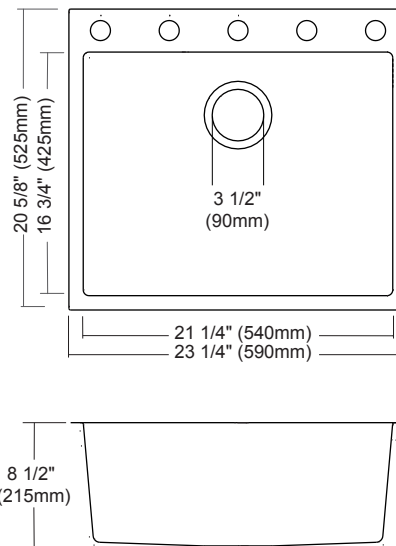

Vos notes personnelles / Your personal notes

GARANTIE LIMITÉE NAUTIKA OFFRETE À L'ACHETEUR -ÉVIERS À USAGE RÉSIDENTIEL (extrait du texte complet de la garantie disponible sur nautika.ca)

Les éviers Nautika sont garantis contre les défauts de matériaux ou de fabrication, dans les conditions d'usage domestique normales pour lesquelles ils ont été conçus, cette garantie reste en vigueur tant que vous restez propriétaire de votre évier.

NAUTIKA LIMITED BUYER WARRANTY - RESIDENTIAL SINKS (excerpt from the complete warranty text available at nautika.ca)

Nautika sinks are guaranteed against defects in material or workmanship for any normal domestic purpose for which it is intended for as you own your sink.