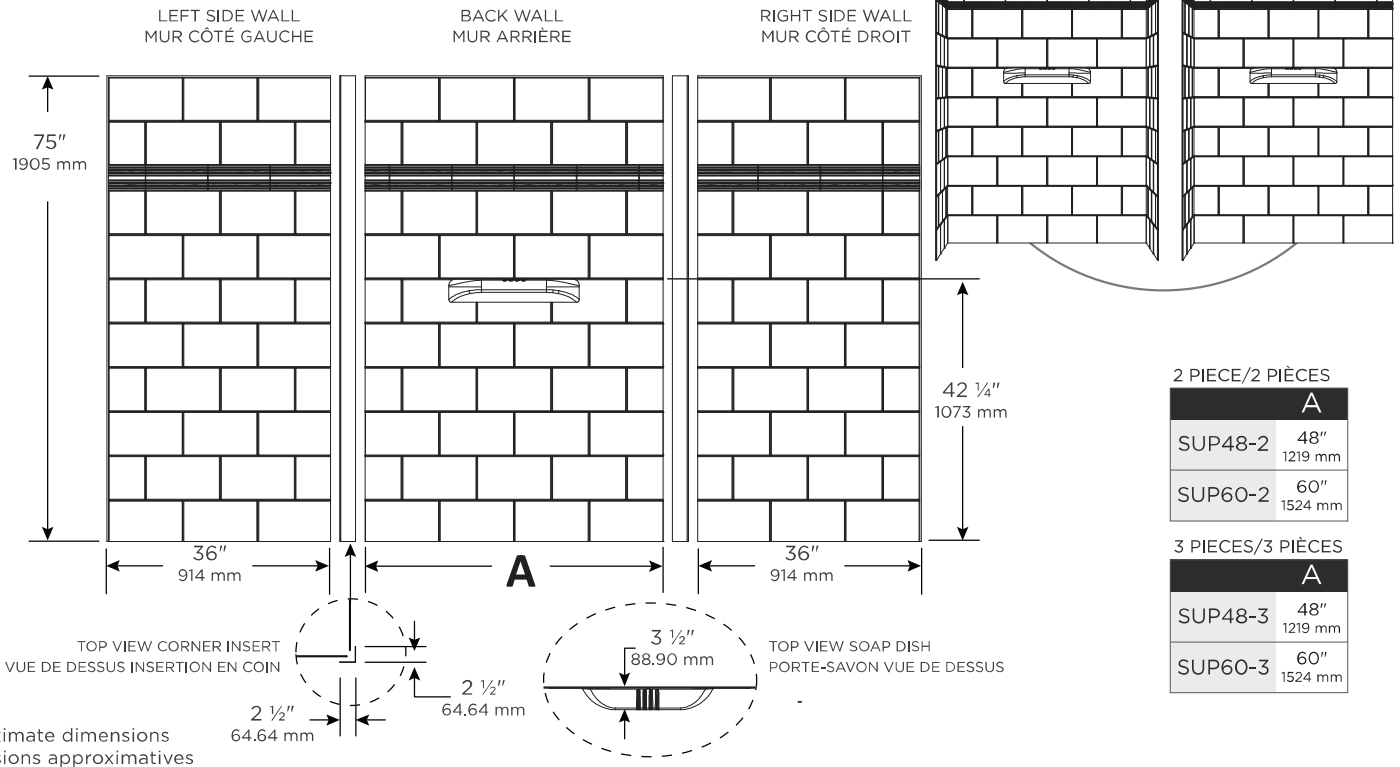

Techno Design®

SUPREME 48x36x75 60x36x75

SHOWER WALL | MUR DE DOUCHE

ALCOVE OR CORNER
EN ALCÔVE OU EN COIN

HIGH-GLOSS
ACRYLIC
ACRYLIQUE
LUSTRE

GARANTIE
10 ANS
-YEAR
WARRANTY

SHOWER WALL WITH MODERN TILE PATTERN AND LARGE SOAP DISH MUR DE DOUCHE AVEC MOTIF DE TUILES MODERNE ET LARGE PORTE-SAVON

- Acrylic shower wall available in 2-piece and 3-piece for corner or alcove installation
 - Modern ceramic tile pattern with design insert and built-in soap dish
 - Easy-to-install cut-to-size panels for alcoves up to 48" x 36" (SUP48) or 60" x 36" (SUP60)
 - Smooth, easy-to-clean surface
 - Includes corner inserts for a seamless look and a watertight seal
- Mur de douche en acrylique 2 pièces ou 3 pièces, pour l'installation en coin ou en alcôve
 - Motif de tuiles de céramique moderne avec insertion et porte-savon
 - Panneaux ajustables faciles à installer, pour des alcôves jusqu'à 48 po x 36 po (SUP48) ou jusqu'à 60 po x 36 po (SUP60)
 - Surface lisse et facile à nettoyer
 - Insertions en coin, pour une apparence uniforme et une étanchéité assurée

Alcove wall set
Ensemble de murs en alcôve

Corner wall set shown
Ensemble de murs en coin présenté

Watertight corners
Coins étanches

Easy to cut
Facile à couper

SUPREME

SHOWER WALL | MUR DE DOUCHE

PRODUCT DESCRIPTION DESCRIPTION DU PRODUIT	PRODUCT CODE CODE DU PRODUIT	UPC CODE CODE UPC	PRODUCT DIMENSIONS DIMENSIONS PRODUIT L x W x H L x l x h	PACKAGING DIMENSIONS DIMENSIONS EMBALLAGE L x W x H L x l x h	PACKAGING WEIGHT POIDS EMBALLAGE
Shower wall Murs de douche	SUP48-2	874457007895	48" x 36" x 75"	49" x 5" x 76"	29 lb.
	SUP60-2	874457002272	60" x 36" x 75"	60 3/4" x 5" x 76"	36 lb.
	SUP48-3	874457002074	48" x 36" x 75"	49" x 5" x 76"	39 lb.
	SUP60-3	874457007796	60" x 36" x 75"	60 3/4" x 5" x 76"	46 lb.