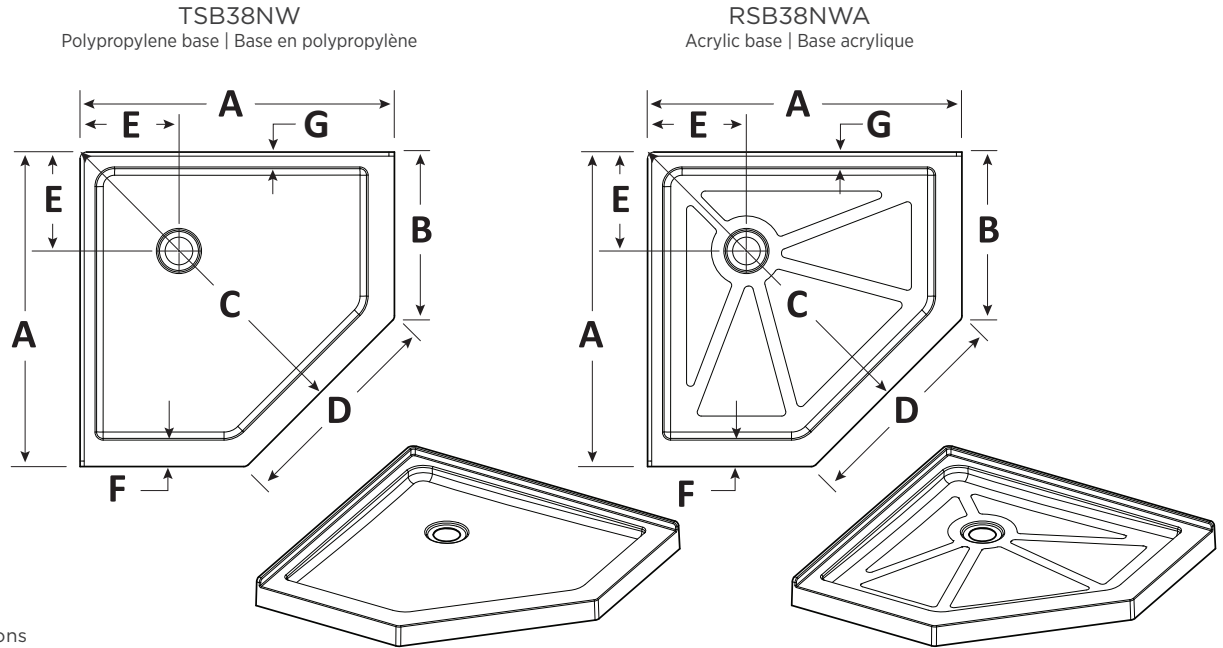

### NEO-ANGLE SHOWER BASE AVAILABLE IN ACRYLIC OR POLYPROPYLENE BASE DE DOUCHE NÉO-ANGLE EN ACRYLIQUE OU EN POLYPROPYLÈNE

- Shower base with integrated tiling flange available in acrylic or polypropylene
- White drain included (polypropylene base)
- Textured bottom for added safety
- Base de douche avec bride de carrelage disponible en acrylique ou en polypropylène
- Drain blanc inclus (base polypropylène)
- Fond texturé sécuritaire

TSB38NW  
Polypropylene base  
Base en polypropylène

RSB38NWA  
Acrylic base  
Base acrylique

CSA  
B45.5-11

# RENAISSANCE

CORNER BASE | BASE EN COIN

Approximate dimensions  
Dimensions approximatives

	A	B	C	D	E	F	G	H	J
TSB38NW	38" 965 mm	20" 508 mm	41" 1041 mm	25 1/2" 648 mm	12" 305 mm	3" 76 mm	7/8" 22 mm	3 1/2" 90 mm	4 1/4" 850 mm
RSB38NWA	38" 965 mm	20" 508 mm	41" 1041 mm	25 1/2" 648 mm	12" 305 mm	3" 76 mm	7/8" 22 mm	2 3/4" 70 mm	3 3/4" 95 mm

PRODUCT DESCRIPTION DESCRIPTION DU PRODUIT	PRODUCT CODE CODE DU PRODUIT	UPC CODE CODE UPC	PRODUCT DIMENSIONS DIMENSIONS PRODUIT LxWxH   L x l x h	PACKAGING DIMENSIONS DIMENSIONS EMBALLAGE LxWxH   L x l x h	PACKAGING WEIGHT POIDS EMBALLAGE
Base (Polypropylene/ Polypropylène)	TSB38NW	874457001596	38" x 38" x 4 1/2"	39 1/4" x 38 3/4" x 4 1/2"	16 lb.
Base (Acrylic/acrylique)	RSB38NWA	87445002234	38" x 38" x 3 3/4"	41" x 41" x 5 1/4"	30 lb.