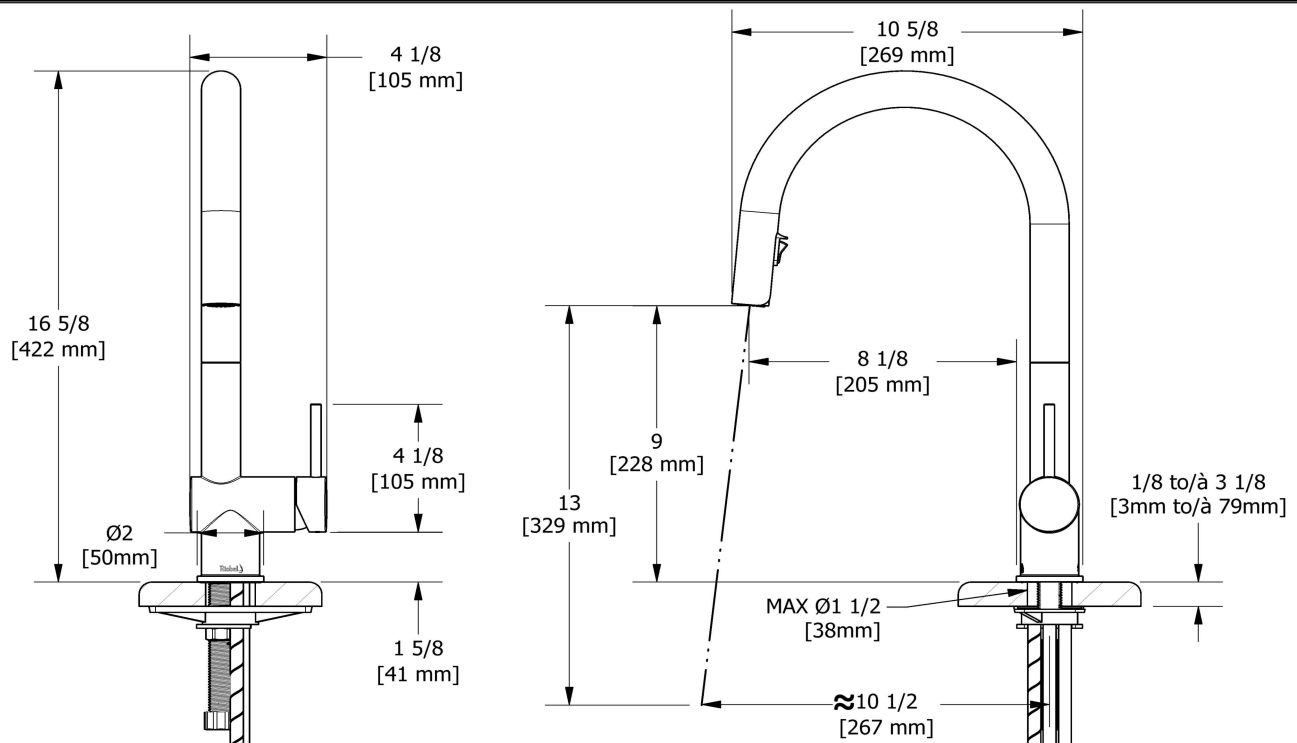

Certifications

- CSA B125.1
- NSF/ANSI standard 61 et 372
- ASME A112.18.1