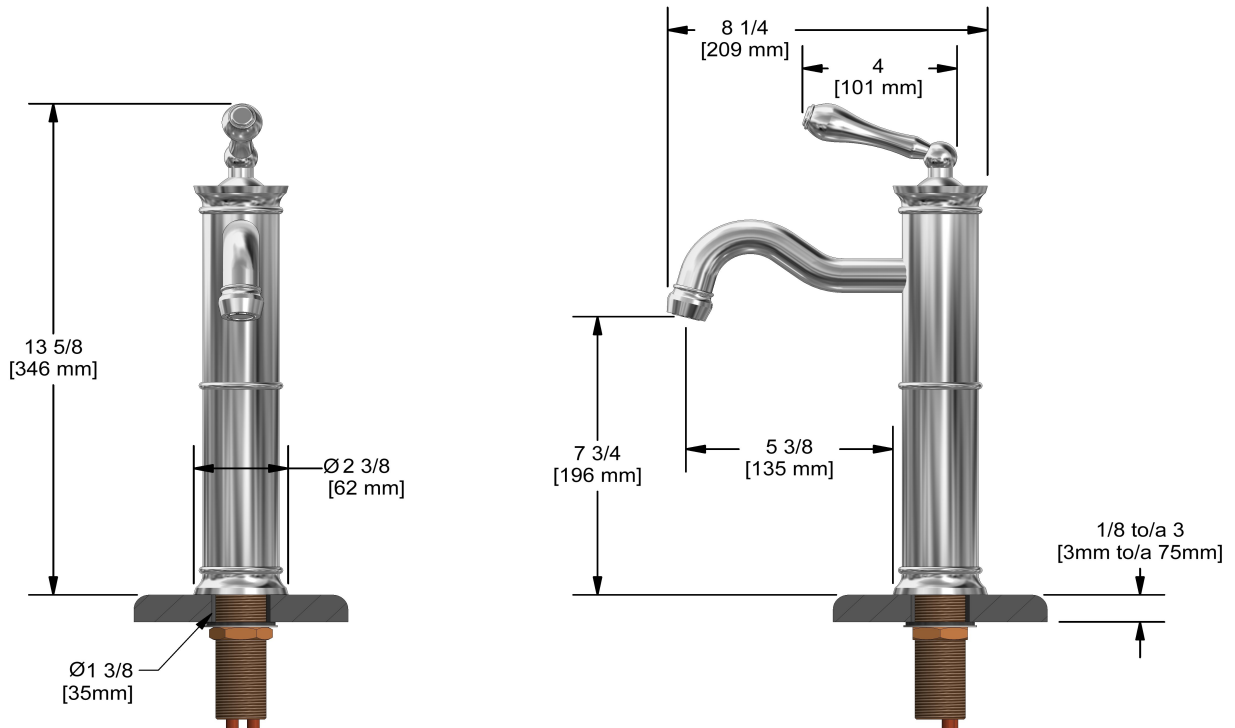

Robinet de lavabo monotrou
AL01

Spécifications

Descriptions

- Cartouche de céramique
- Speedway 3/8" compression
- Sans drain

Couleurs disponible

- C : Chrome
- BN : Nickel brossé (PVS)
- PN : Nickel poli (PVS)

Débit disponible

- 4.5 L/min, 1.2 gpm (US) 60psi *

EPA certification applicable to the indicated model only

Certifications

- CSA B125.1
- NSF/ANSI standard 61 et 372
- ASME A112.18.1
- Approbation CMR248

Les dimensions, les modèles et les finis présentés peuvent différer.

Service à la clientèle

Ontario, Ouest Canadien : 888-287-5354 Québec, Maritimes, États-Unis : 866-473-8442

Single hole lavatory faucet
AL01

Specifications

Descriptions

- Ceramic cartridge
- 3/8" speedway compression
- No drain

Available colors

- C : Chrome
- BN : Brushed Nickel (PVD)
- PN : Polished Nickel (PVD)

Available flow

- 4.5 L/min, 1.2 gpm (US) 60psi *

EPA certification applicable to the indicated model only

Certifications