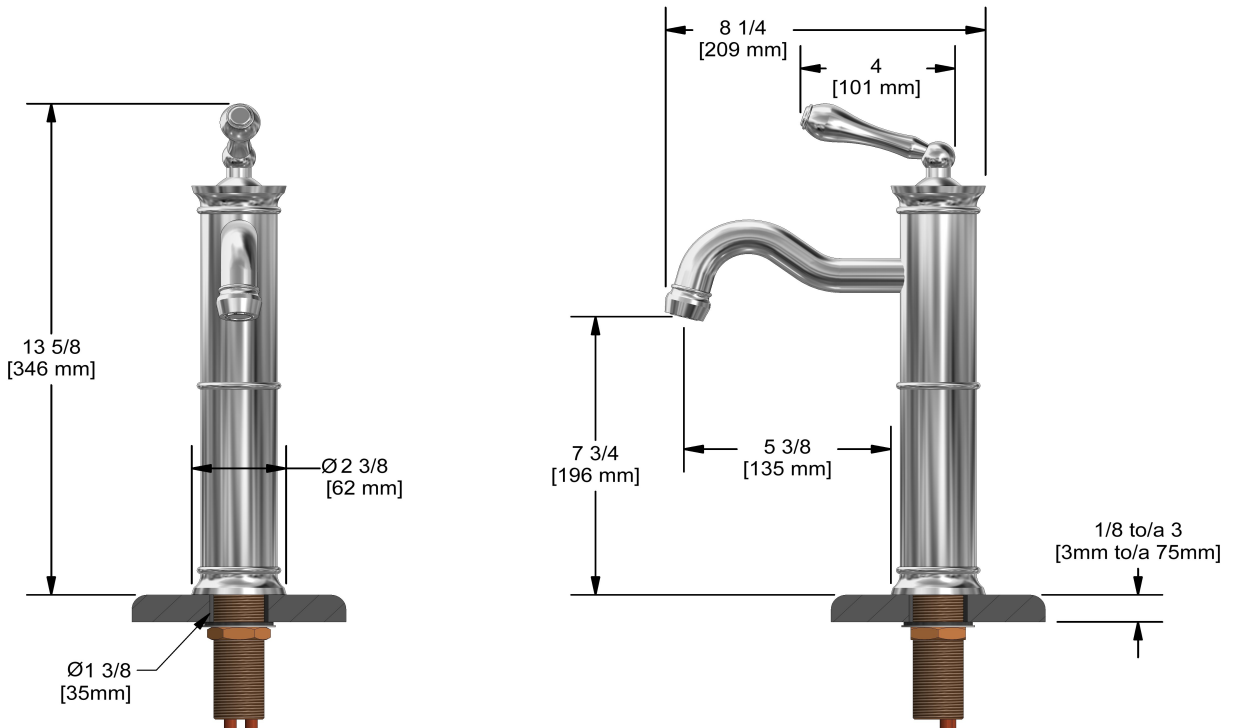

Sizes, models and finishes may differ from those presented.

Warranty

This **Riobel Inc.** product you have purchased carries a Limited Lifetime Warranty on the chrome, PVD finish, blacks and all working parts and is guaranteed from the initial purchase date against all manufacturing defects. All other finishes, including plastic components, are guaranteed for one year. All electric and/or electronic parts are covered by a 5-year limited warranty.

Customer Service

Ontario, West Canada : 888-287-5354 Quebec, Maritimes, United States : 866-473-8442