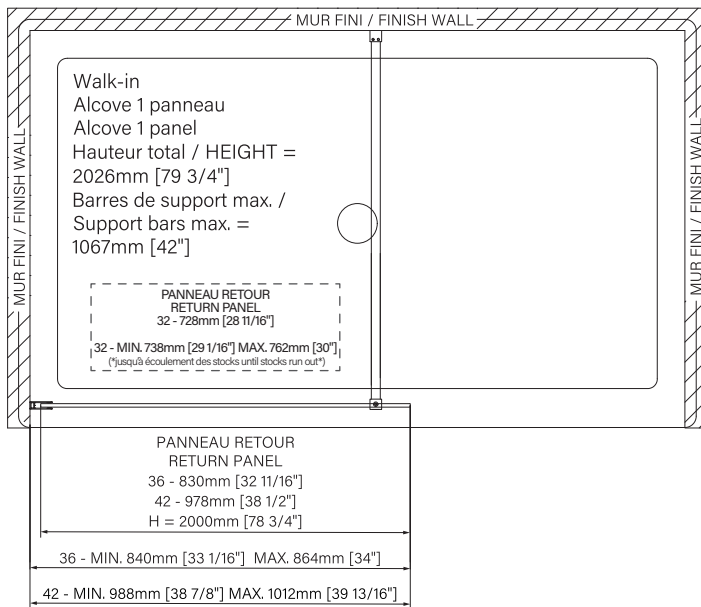

Caractéristiques :

- Hauteur de 79 3/4" (2026mm)
- Installation facile et rapide
- Seuil en aluminium et joint d'étanchéité
- Verre trempé sécuritaire aux arêtes polies
- Barre de soutien en acier inoxydable de 42"

Features :

- Height of 79 3/4" (2026mm)
- Fast and easy installation
- Aluminum threshold and sealing gaskets
- Safe tempered glass with polished edges
- 42" stainless steel support bar

Configurations :

- 32" (*jusqu'à écoulement des stocks / until stocks run out*)
- 36"
- 42"

DWL3200DSTX21
DWL3600DSTX_1
DWL4200DSTX_1

zitta.ca

Dimensions d'emballage / Packaging dimensions :

Panneau de porte / Door panel	Kit de quincaillerie / Hardware kit
36" : DG1536SF01	36" & 42" : DH1501SX_0
80" x 33 1/2" x 1 1/2", 75lbs	80" x 3" x 3", 10lbs
2032mm x 851mm x 38mm, 34kg	2032mm x 76mm x 76mm, 74kg
42" : DG1542SF01	
80" x 39 1/2" x 1 1/2", 88lbs	
2032mm x 1003mm x 38mm, 39.9kg	

Kit 32" : DWL3200DSTX21
Box #1 / Boîtes #1 :
81" x 31" x 2 1/2", 76lbs
2057mm x 787mm x 64mm, 34.5kg
(*jusqu'à écoulement des stocks until stocks run out*)