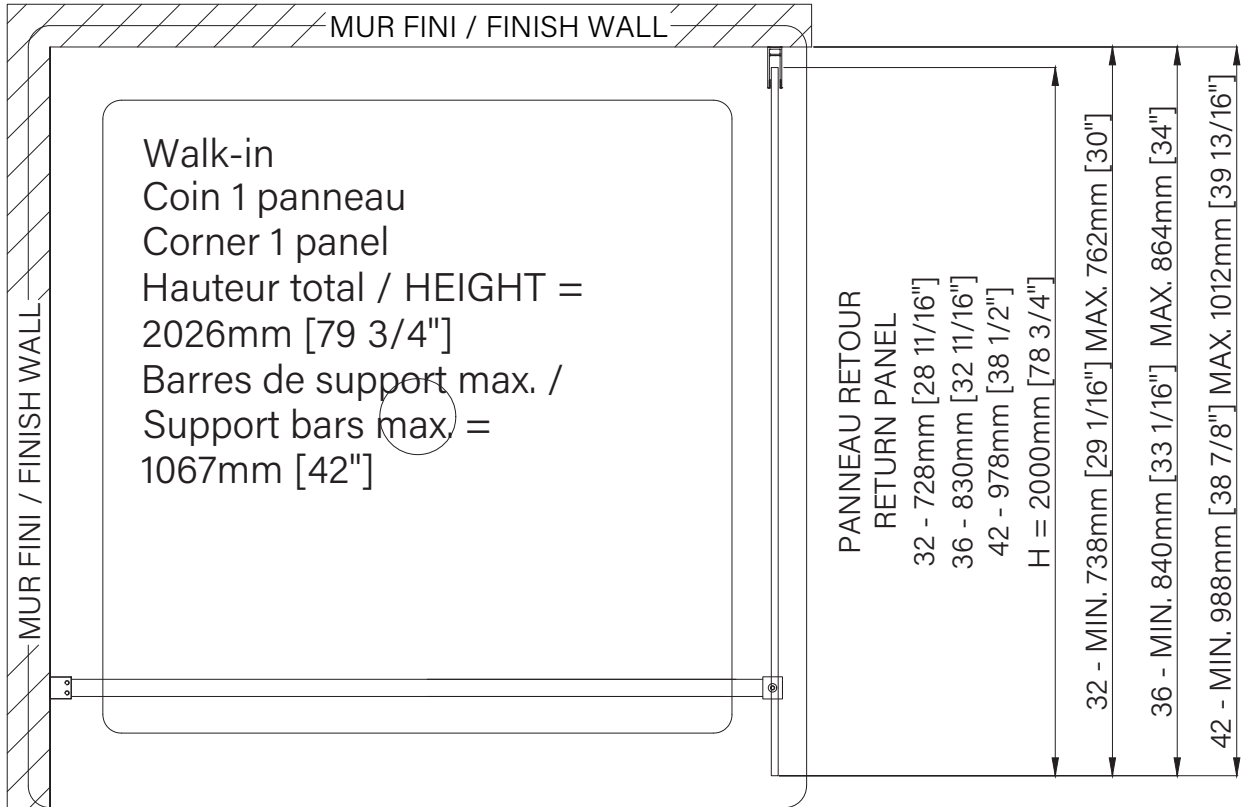

Walk In

Shower screen
Corner 1 return
Available return panels :
32" / 36" / 42"

Écran de douche
Coin 1 retour
Panneaux de retour disponibles :
32" / 36" / 42"

The dimensions are subject to manufacturer's tolerance and may change without notice.

Les dimensions sont soumises à des tolérances de fabrication et peuvent changer sans préavis.

www.zitta.ca