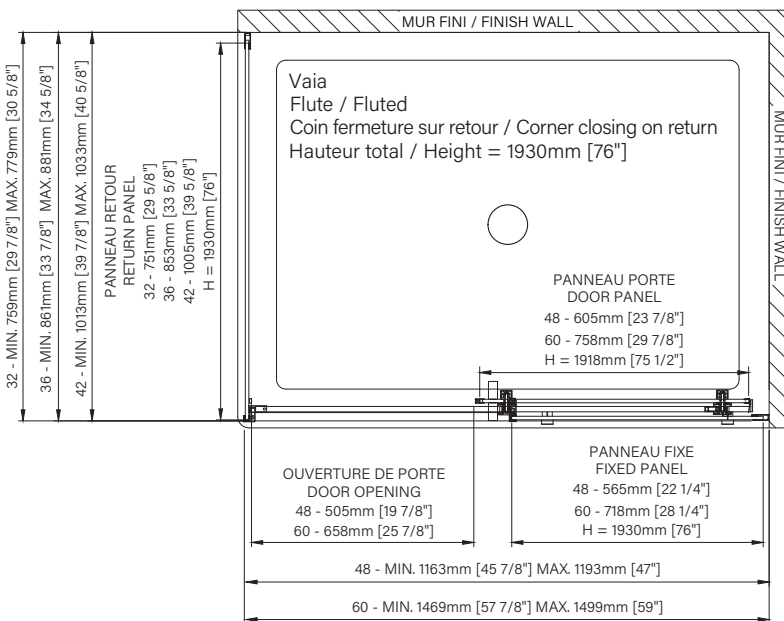

Caractéristiques :

- Hauteur de 76" (1930mm)
- Installation facile et rapide
- Guide de bas de porte Zitta Clip pour faciliter le nettoyage
- Seuil en aluminium et joint d'étanchéité
- Verre trempé sécuritaire aux arêtes polies
- Anti-saut minimaliste et butée d'arrêt de porte

Features :

- Height of 76" (1930mm)
- Fast and easy installation
- Zitta Clip bottom door guide to ease cleaning
- Aluminum threshold and sealing gaskets
- Safe tempered glass with polished edges
- Minimalist door anti-jump and stopper

Configurations :

- 48"
- 60"

L = Gauche / Left
H = Droite / Right

DVI4800AST__3
DVI6000AST__3

Panneaux de retour Return panels

- 32"
- 36"
- 42"

L = Gauche / Left
H = Droite / Right

DVI3200PST__3
DVI3600PST__3
DVI4200PST__3

zitta.ca

Dimensions d'emballage / Packaging dimensions :

Panneau de porte / Door panel	Panneau fixe / Fixed panel
48" : DG1148SD_3 77" x 25" x 1", 66lbs 1956mm x 635mm x 25mm, 24kg	48" : DG1148SF03 77" x 23" x 1", 51lbs 1956mm x 584mm x 25mm, 231kg
60" : DG1160SD_3 77" x 31" x 1", 66lbs 1956mm x 787mm x 25mm, 29.9kg	60" : DG1160SF03 77" x 29" x 1", 64lbs 1956mm x 737mm x 25mm, 29kg
L = Gauche / Left R = Droite / Right