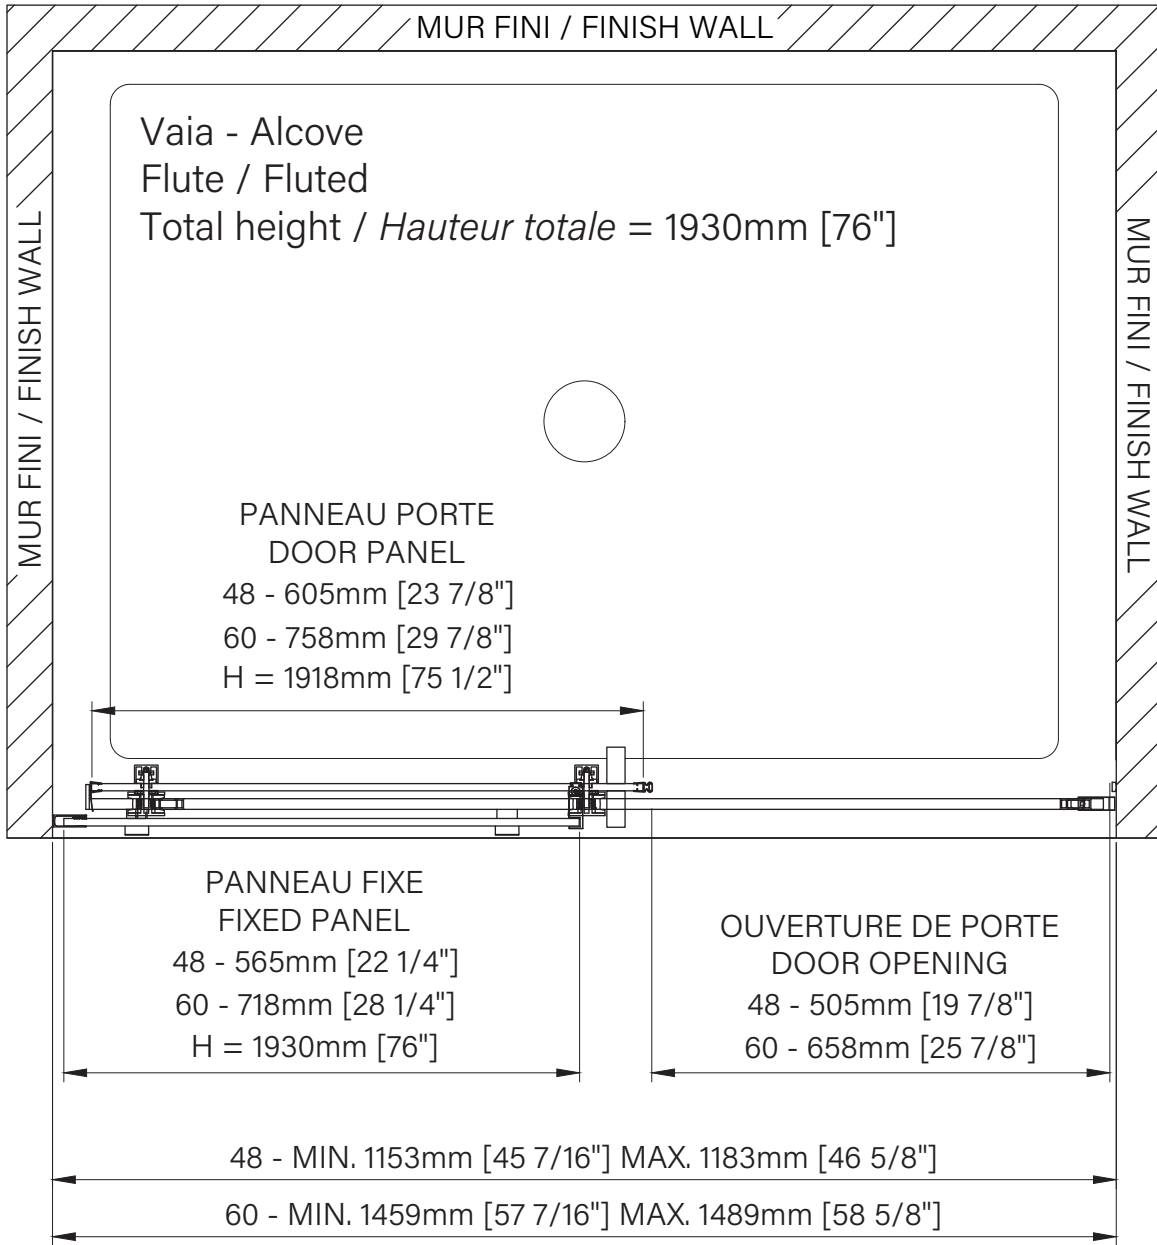

Configurations :

- 48"
- 60"

L = Gauche / Left
H = Droite / Right

DVI4800ASTC__3
DVI6000ASTC__3

zitta.ca

Dimensions d'emballage / Packaging dimensions :

Panneau de porte / Door panel Panneau fixe / Fixed panel

48" : DG1148SD_3
77" x 25" x 1", 53lbs
1956mm x 635mm x 25mm, 24kg

48" : DG1148SF03
77" x 23" x 1", 51bs
1956mm x 584mm x 25mm, 23.1kg

60" : DG1160SD_3
77" x 31" x 1", 66lbs
1956mm x 787mm x 25mm, 29.9kg

60" : DG1160SF03
77" x 29" x 1", 64lbs
1956mm x 737mm x 25mm, 29kg

Kit de quincaillerie / Hardware kit

48" & 60" : DH11__SX_0
78" x 7" x 3", 13lbs
1981mm x 178mm x 78mm, 5.9kg

**Les dimensions d'emballage peuvent varier ou changer sans préavis.

**Packaging dimensions may vary or change without notice.

L = Gauche / Left
R = Droite / Right

Vaia

Rolling shower door
Alcove fluted 1 door, 1 fixed
Available configurations :
48" / 60"

Porte de douche à roulement
Alcôve flute 1 porte, 1 fixe
Configurations disponibles :
48" / 60"