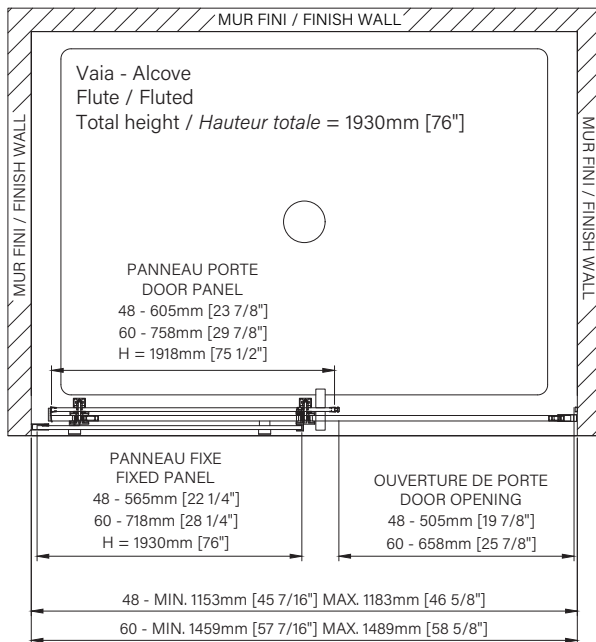

Caractéristiques :

- Hauteur de 76" (1930mm)
- Installation facile et rapide
- Guide de bas de porte Zitta Clip pour faciliter le nettoyage
- Seuil en aluminium et joint d'étanchéité
- Verre trempé sécuritaire aux arêtes polies
- Anti-saut minimaliste et butée d'arrêt de porte

Features :

- Height of 76" (1930mm)
- Fast and easy installation
- Zitta Clip bottom door guide to ease cleaning
- Aluminum threshold and sealing gaskets
- Safe tempered glass with polished edges
- Minimalist door anti-jump and stopper

Configurations :

- 48"
- 60"

L = Gauche / Left
H = Droite / Right

DVI4800ASTC__3
DVI6000ASTC__3

zitta.ca

Dimensions d'emballage / Packaging dimensions :

Panneau de porte / Door panel Panneau fixe / Fixed panel

48" : DG1148SD_3
77" x 25" x 1", 53lbs
1956mm x 635mm x 25mm, 24kg

48" : DG1148SF03
77" x 23" x 1", 51bs
1956mm x 584mm x 25mm, 23.1kg

60" : DG1160SD_3
77" x 31" x 1", 66lbs
1956mm x 787mm x 25mm, 29.9kg

60" : DG1160SF03
77" x 29" x 1", 64lbs
1956mm x 737mm x 25mm, 29kg

Kit de quincaillerie / Hardware kit

48" & 60" : DH11__SX_0
78" x 7" x 3", 13lbs
1981mm x 178mm x 78mm, 5.9kg

L = Gauche / Left
R = Droite / Right