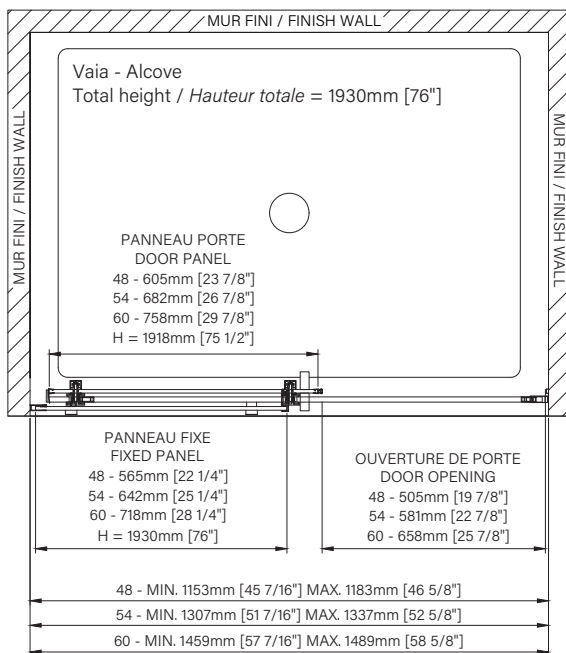

Alcôve / Alcove

Porte de douche à roulement
Verre clair
1 porte, 1 fixe

Rolling shower door
Clear glass
1 door, 1 fixed

Vaia

Roulement à billes doux garantie à vie
Soft ball bearing lifetime warranty

Épaisseur de verre
Glass thickness

8mm
5/16"

Traitement de verre Zitta Clean
Zitta Clean glass treatment

Zitta
Clean

Porte réversible
Reversible door

Fermeture aimanté
Magnet closing

Cappuchon de finition
Top cover cap

Installation par joint de serrage
Squeeze gasket installation

Guide de bas de porte Zitta Clip
Zitta Clip bottom door guide

Caractéristiques :

- Hauteur de 76" (1930mm)
- Installation facile et rapide
- Guide de bas de porte Zitta Clip pour faciliter le nettoyage
- Seuil en aluminium et joint d'étanchéité
- Verre trempé sécuritaire aux arêtes polies
- Anti-saut minimaliste et butée d'arrêt de porte

Features :

- Height of 76" (1930mm)
- Fast and easy installation
- Zitta Clip bottom door guide to ease cleaning
- Aluminum threshold and sealing gaskets
- Safe tempered glass with polished edges
- Minimalist door anti-jump and stopper

Configurations :

- 48"
- 54"
- 60"

DVI4800ASTC_1
DVI5400ASTC_1
DVI6000ASTC_1

zitta.ca

Dimensions d'emballage / Packaging dimensions :

Panneau de porte / Door panel	Panneau fixe / Fixed panel
48" : DG1148SD01 77" x 25" x 1", 53lbs 1956mm x 635mm x 25mm, 24kg	48" : DG1148SF01 77" x 23" x 1", 51lbs 1956mm x 584mm x 25mm, 23.1kg
54" : DG1154SD01 77" x 28" x 1", 60lbs 1956mm x 711mm x 25mm, 27.2kg	54" : DG1154SF01 77" x 26" x 1", 57lbs 1956mm x 660mm x 25mm, 25.9kg
60" : DG1160SD01 77" x 31" x 1", 66lbs 1956mm x 787mm x 25mm, 29.9kg	60" : DG1160SF01 77" x 29" x 1", 64lbs 1956mm x 737mm x 25mm, 29kg

Kit de quincaillerie / Hardware kit

48", 54" & 60" : DH11_SX_0
78" x 7" x 3", 13lbs
1981mm x 178mm x 76mm, 5.9kg