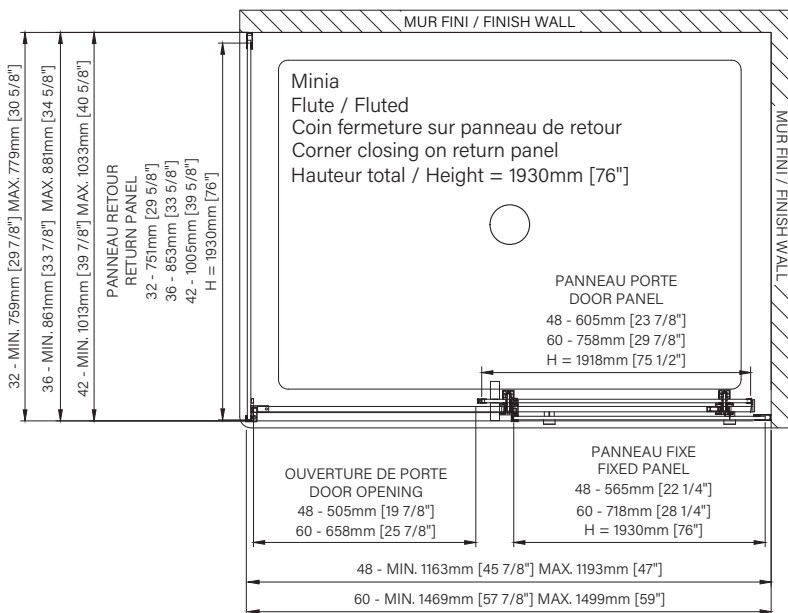

Caractéristiques :

- Hauteur de 76" (1930mm)
- Installation facile et rapide
- Guide de bas de porte Zitta Clip pour faciliter le nettoyage
- Seuil en aluminium et joint d'étanchéité
- Verre trempé sécuritaire aux arêtes polies
- Anti-saut minimaliste et butée d'arrêt de porte

Features :

- Height of 76" (1930mm)
- Fast and easy installation
- Zitta Clip bottom door guide to ease cleaning
- Aluminum threshold and sealing gaskets
- Safe tempered glass with polished edges
- Minimalist door anti-jump and stopper

Configurations :

- 48"
- 60"

L = Gauche / Left
H = Droite / Right
DMN4800AST__3
DMN6000AST__3

Panneaux de retour Return panels

- 32"
- 36"
- 42"

L = Gauche / Left
H = Droite / Right
DMN3200PST__3
DMN3600PST__3
DMN4200PST__3

zitta.ca

Dimensions d'emballage / Packaging dimensions :

Panneau de porte / Door panel	Panneau fixe / Fixed panel
48" : DG1148SD_3 77" x 25" x 1", 53lbs 1956mm x 635mm x 25mm, 24kg	48" : DG1148SF03 77" x 23" x 1", 51lbs 1956mm x 584mm x 25mm, 23.1kg
60" : DG1160SD_3 77" x 31" x 1", 66lbs 1956mm x 787mm x 25mm, 29.9kg	60" : DG1160SF03 77" x 29" x 1", 64lbs 1956mm x 737mm x 25mm, 29kg

L = Gauche / Left
R = Droite / Right

Kit de quincaillerie / Hardware kit
48" & 60" : DH12__SX_0
78" x 7" x 3", 13lbs
1981mm x 178mm x 76mm, 5.9kg

Kit de quincaillerie de retour
Return hardware kit

32", 36" & 42" : DH1101RX_0
79" x 2" x 2", 6lbs
2007mm x 51mm x 51mm, 2.7kg

L = Gauche / Left
R = Droite / Right

Panneau de retour / Return panel
32" : DG1132RX_3
77" x 30" x 1", 66lbs
1956mm x 762mm x 25mm, 29.9kg

36" : DG1136RX_3
77" x 33" x 1", 71lbs
1956mm x 838mm x 25mm, 32.2kg

42" : DG1142RX_3
77" x 39" x 1", 84lbs
1956mm x 991mm x 25mm, 38.1kg

L = Gauche / Left
R = Droite / Right

**Packaging dimensions may vary or change without notice.