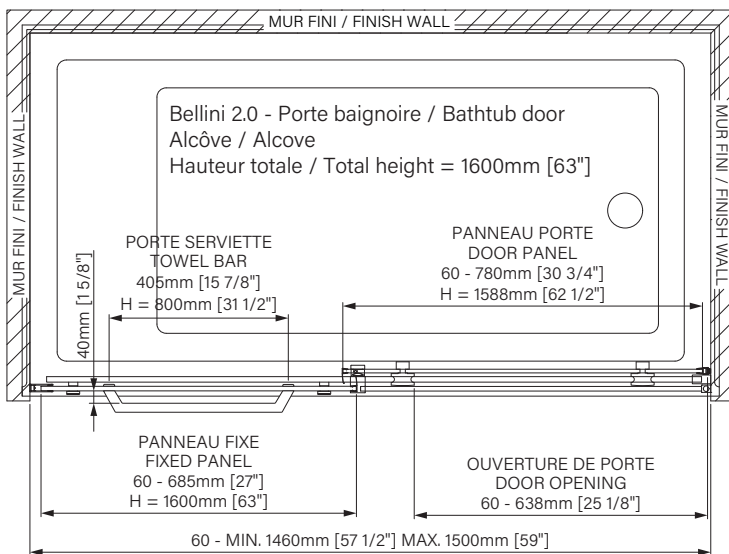

Caractéristiques :

- Hauteur de 63" (1600mm)
- Barre à serviette inclus
- Guide de bas de porte Zitta Clip pour facilité le nettoyage
- Seuil en aluminium et joint d'étanchéité
- Verre trempé sécuritaire aux arêtes polies
- Anti-saut et butée d'arrêt de porte

Features :

- Height of 63" (1600mm)
- Towel bar included
- Zitta Clip bottom door guide to ease cleaning
- Aluminum threshold and sealing gaskets
- Safe tempered glass with polished edges
- Door anti-jump and stopper

Configurations :

- 60"

DB26000BSTC_1

zitta.ca

Dimensions d'emballage / Packaging dimensions :

Panneau de porte / Door panel	Kit de quincaillerie / Hardware kit
60" : DG0260BD01	60" : DH0260BX_0
64" x 32" x 1", 73lbs	65" x 7" x 3", 12lbs
1626mm x 813mm x 25mm, 33kg	1651mm x 178mm x 76mm, 5.4kg

Panneau fixe / Fixed panel
60" : DG0260BF01
64" x 28" x 1", 64lbs
1626mm x 711mm x 25mm, 29kg