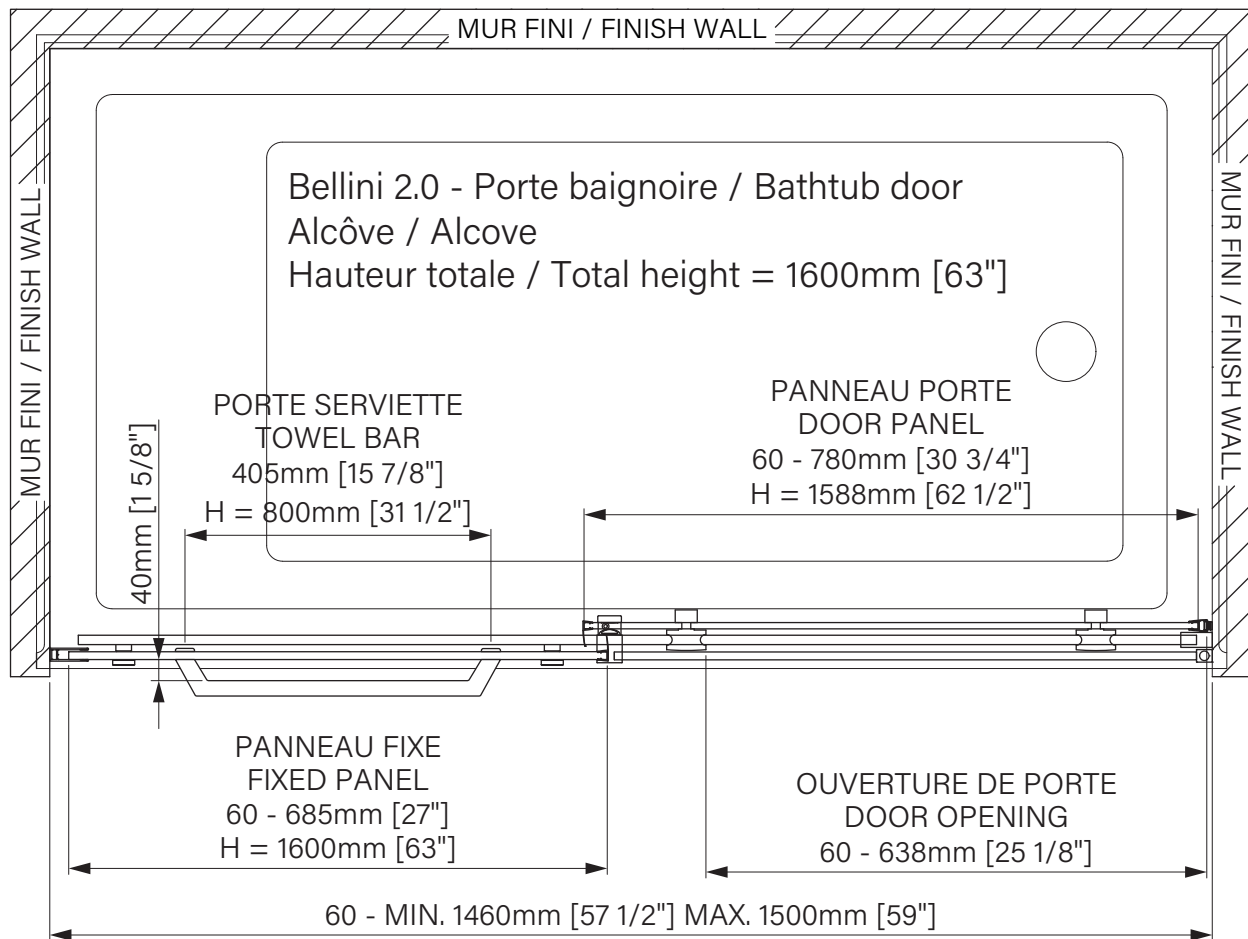

Les dimensions sont soumises à des tolérances de fabrication et peuvent changer sans préavis
The dimensions are subject to manufacturer's tolerance and may change without notice.

Caractéristiques :

- Hauteur de 63" (1600mm)
- Barre à serviette inclus
- Guide de bas de porte Zitta Clip pour facilité le nettoyage
- Seuil en aluminium et joint d'étanchéité
- Verre trempé sécuritaire aux arêtes polies
- Anti-saut et butée d'arrêt de porte

Features :

- Height of 63" (1600mm)
- Towel bar included
- Zitta Clip bottom door guide to ease cleaning
- Aluminum threshold and sealing gaskets
- Safe tempered glass with polished edges
- Door anti-jump and stopper

Panneau fixe / Fixed panel
60" : DG0260BF01
64" x 28" x 1", 64lbs
1626mm x 711mm x 25mm, 29kg

**Les dimensions d'emballage peuvent varier ou changées sans préavis.
**Packaging dimensions may vary or change without notice.

Bellini 2.0

Rolling bath door
Alcove 1 door, 1 fixed
Available configurations :
60"

Porte de bain à roulement
Alcôve 1 porte, 1 fixe
Configurations disponibles :
60"

The dimensions are subject to manufacturer's tolerance and may change without notice.
Les dimensions sont soumises à des tolérances de fabrication et peuvent changer sans préavis.