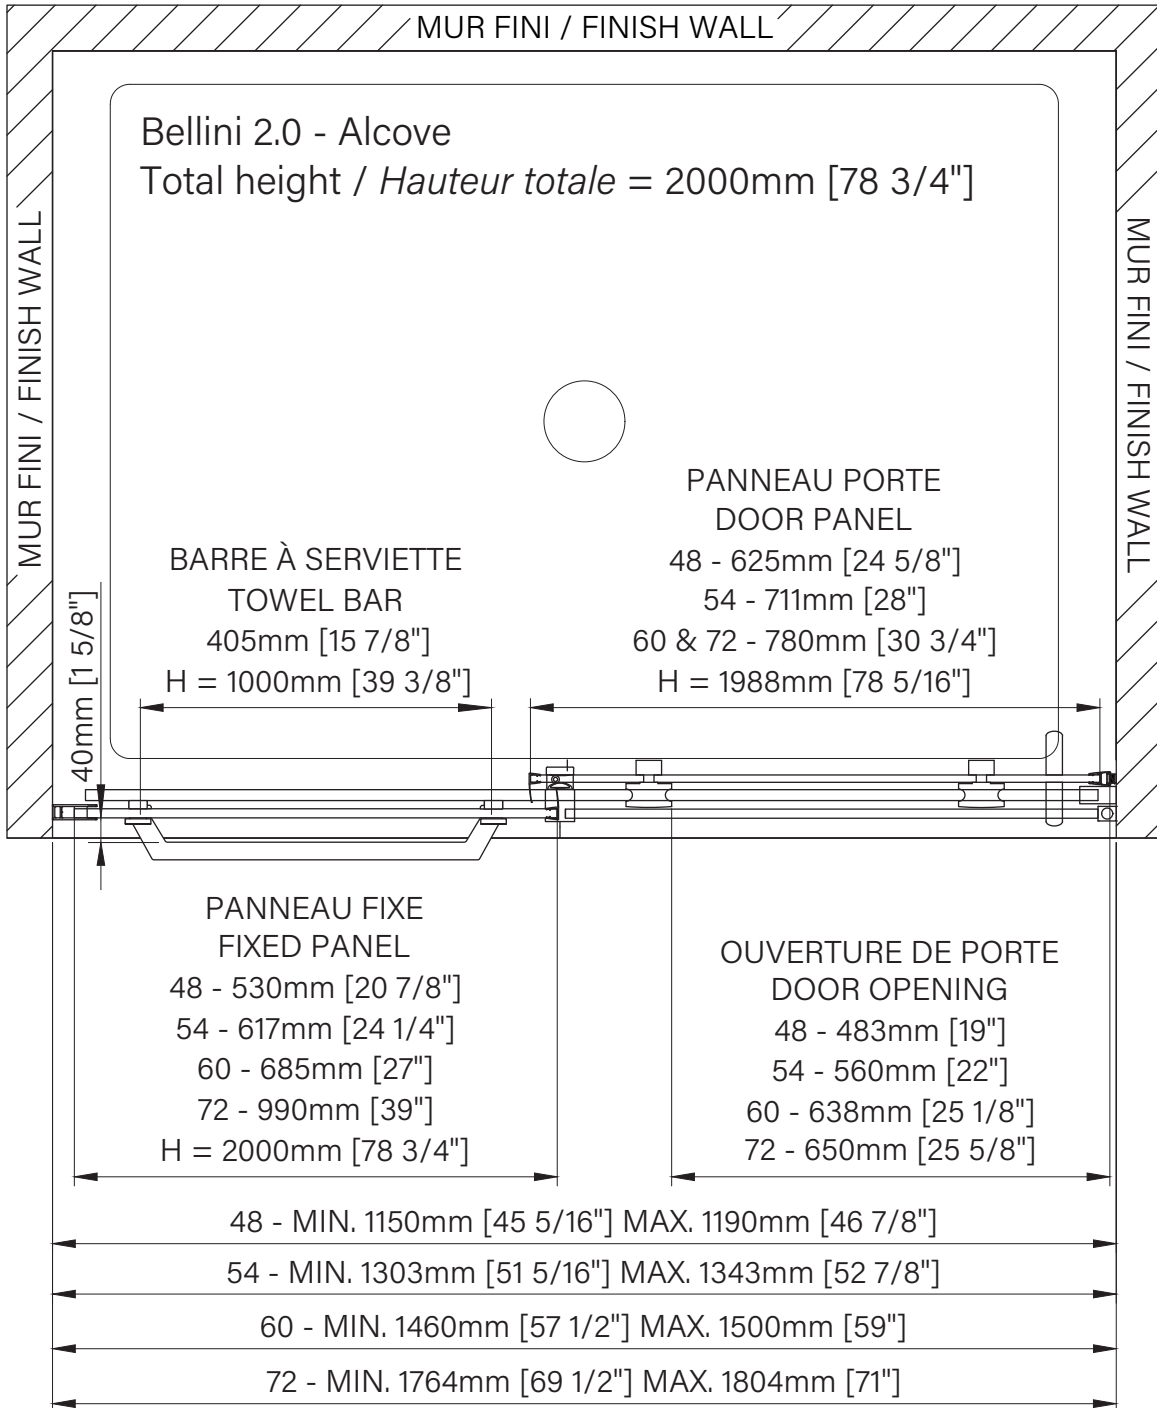

Bellini 2.0

Rolling shower door
Alcove 1 door, 1 fixed
Available configurations :
48" / 54" / 60" / 72"

Porte de douche à roulement
Alcôve 1 porte, 1 fixe
Configurations disponibles :
48" / 54" / 60" / 72"

The dimensions are subject to manufacturer's tolerance and may change without notice.
Les dimensions sont soumises à des tolérances de fabrication et peuvent changer sans préavis.

www.zitta.ca