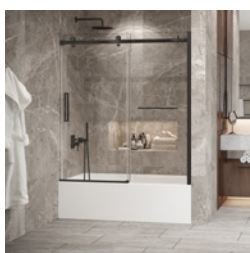

Table des matières

Table of content

Porte de douche en alcôve

Shower door in alcove

P. 2-3

Porte de baignoire en alcôve

Bathtub door in alcove

P. 4-5

Caractéristiques :

- Hauteur de 78 3/4" (2000mm)
- Barre à serviette inclus
- Guide de bas de porte Zitta Clip pour faciliter le nettoyage
- Seuil en aluminium et joint d'étanchéité
- Verre trempé sécuritaire aux arêtes polies
- Anti-saut et butée d'arrêt de porte