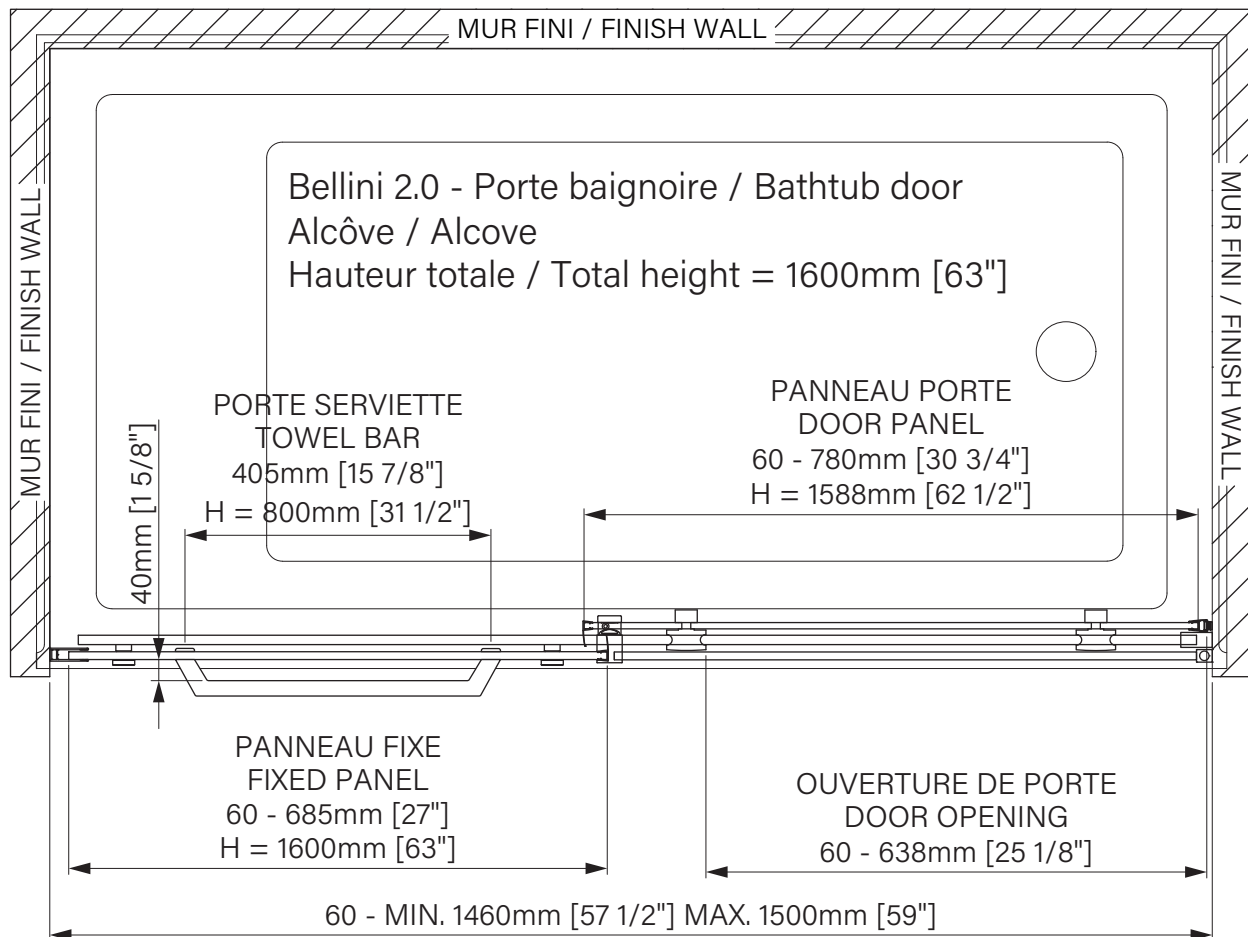

Bellini 2.0

Rolling bath door
Alcove 1 door, 1 fixed
Available configurations :
60"

Porte de bain à roulement
Alcôve 1 porte, 1 fixe
Configurations disponibles :
60"

The dimensions are subject to manufacturer's tolerance and may change without notice.
Les dimensions sont soumises à des tolérances de fabrication et peuvent changer sans préavis.

www.zitta.ca