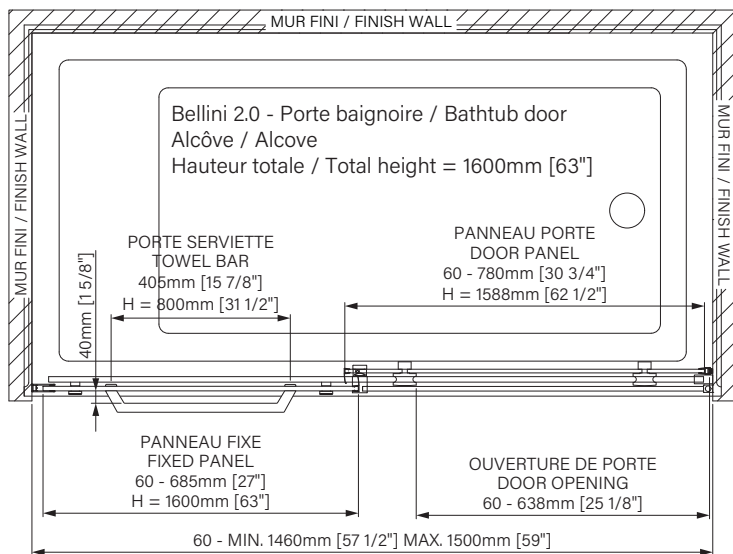

Bellini 2.0

Baignoire alcôve / Alcove bathtub

Porte de douche à roulement
Verre clair
1 porte, 1 fixe

Rolling shower door
Clear glass
1 door, 1 fixed

- Roulement à billes doux garantie à vie
  Soft ball bearing lifetime warranty
- Épaisseur de verre
  Glass thickness 8-10mm
  5/16"-3/8"
- Installation rapide et facile
  Fast & easy installation
- Traitement de verre Zitta Clean
  Zitta Clean glass treatment
- Porte réversible
  Reversible door
- Fermeture aimanté
  Magnet closing
- Cappuchon de finition
  Top cover cap
- Installation par joint de serrage
  Squeeze gasket installation
- Guide de bas de porte Zitta Clip
  Zitta Clip bottom door guide

Caractéristiques :

- Hauteur de 63" (1600mm)
- Barre à serviette inclus
- Guide de bas de porte Zitta Clip pour facilité le nettoyage
- Seuil en aluminium et joint d'étanchéité
- Verre trempé sécuritaire aux arêtes polies
- Anti-saut et butée d'arrêt de porte

Features :

- Height of 63" (1600mm)
- Towel bar included
- Zitta Clip bottom door guide to ease cleaning
- Aluminum threshold and sealing gaskets
- Safe tempered glass with polished edges
- Door anti-jump and stopper

Configurations :

- 60"

DB26000BSTC_1

zitta.ca

Dimensions d'emballage / Packaging dimensions :

Panneau de porte / Door panel	Kit de quincaillerie / Hardware kit
60" : DG0260BD01	60" : DH0260BX_0
64" x 32" x 1", 73lbs	65" x 7" x 3", 12lbs
1626mm x 813mm x 25mm, 33kg	1651mm x 178mm x 76mm, 5.4kg

Panneau fixe / Fixed panel
60" : DG0260BF01
64" x 28" x 1", 64lbs
1626mm x 711mm x 25mm, 29kg