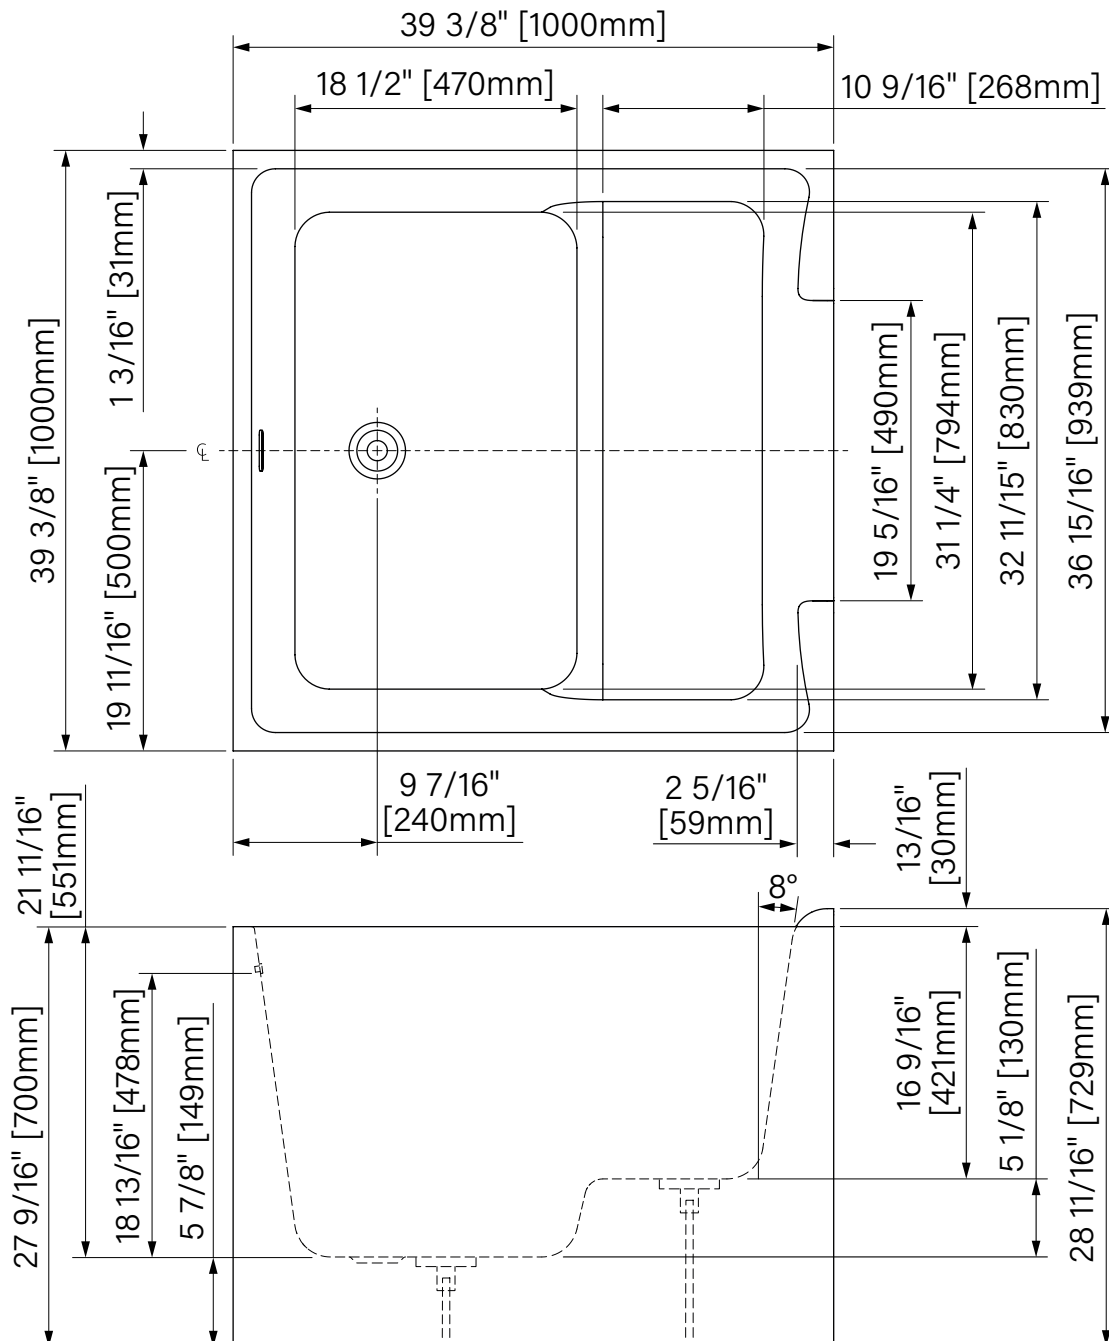

zitta.ca

Dimensions d'emballage / Packaging dimensions

TSM3939FA001 :
Boîte / Box :
43" x 43" x 32", 125lbs
1092mm x 1092mm x 813mm, 56.7kg

**Les dimensions des boîtes peuvent varier ou changer sans préavis.
**Boxes dimensions may vary or change without notice.

Samos

Baignoire autoportante
Acrylique blanc lusté

39 3/8" x 39 3/8" x 27 9/16"
1000mm x 1000mm x 700mm

Point d'immersion 18 13/16" / 478mm

Capacité d'eau 78 gal É.U. / 295L

Freestanding bathtub
Glossy White Acrylic

39 3/8" x 39 3/8" x 27 9/16"
1000mm x 1000mm x 700mm

Immersion point 18 13/16" / 478mm

Water capacity 78 gal U.S. / 295L

*Les dimensions sont soumises à des tolérances de fabrication et peuvent changer sans préavis
*The dimensions are subject to manufacturer's tolerance and may change without notice.

**L'angle d'assise de la baignoire peut varier due à la forme/courbe de l'assise.
**Bathtub seating angle may vary due to shape/curvature and other bathtub shape reasons

zitta.ca