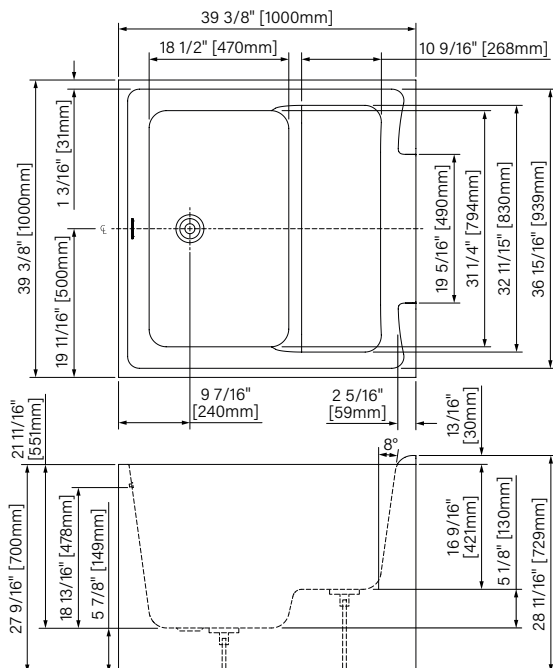

Options :

- Option Chromothérapie (OPT0002)
- Option Chromothérapie et Vibe (OPT0003)
- Option dossier chauffant (OPT0004)

Options :

- Optional Chromotherapy (OPT0002)
- Optional Chromotherapy and Vibe (OPT0003)
- Optional heated backrest (OPT0004)

Accessoires :

- Coussin rectangulaire (AB00017)
- Coussin oval (AB00027)
- Kit d'installation de baignoire autoportante (AB00035)

Accessories :

- Rectangular pillow (AB00017)
- Oval pillow (AB00027)
- Freestanding bathtub installation kit (AB00035)