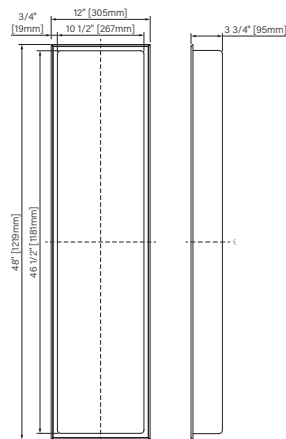

ANR48120404 :