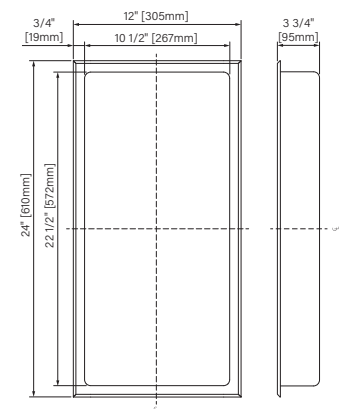

ANR1224040_ :