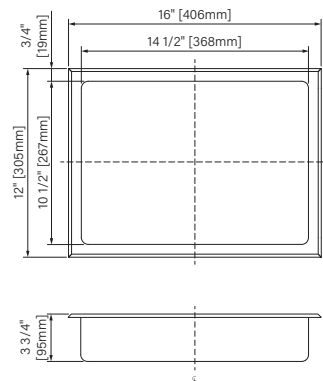

ANR16120404 :

ANR36080424 :