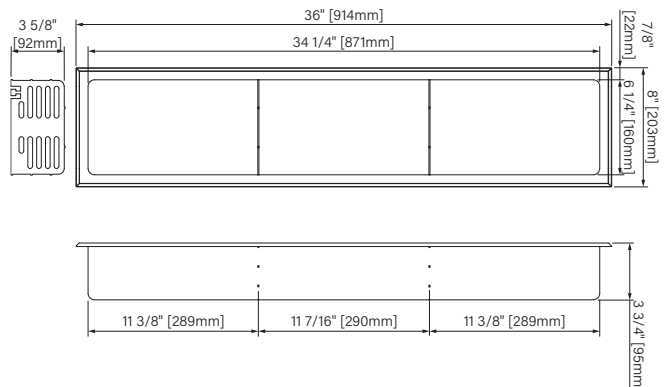

ANR36080424 :

Dimensions d'emballage / Packaging dimensions

6"x12" : ANR06120404

Boîte/Box #1 :
13 1/2" x 5 1/2" x 8 1/4", 2,6lbs
343mm x 140mm x 210mm, 1,2kg

12"x12" : ANR1212040_

Boîte/Box #1 :
13 1/2" x 5 1/2" x 13 1/2", 4,2lbs
343mm x 140mm x 413mm, 1,9kg

16"x12" : ANR16120404

Boîte/Box #1 :
17 3/4" x 5 1/2" x 13 1/2", 5,3lbs
451mm x 140mm x 343mm, 2,4kg

12"x24" : ANR1224040_

Boîte/Box #1 :
25 3/4" x 5 1/2" x 13 1/4", 7lbs
654mm x 140mm x 337mm, 3,2kg

24"x12" : ANR2412041_

Boîte/Box #1 :
25 3/4" x 5 1/4" x 13 3/4", 7,7lbs
654mm x 133mm x 349mm, 3,5kg

48"x12" : ANR48120404

Boîte/Box #1 :
49 1/2" x 5 3/4" x 13 1/2", 13,5lbs
1257mm x 146mm x 343mm, 6,1kg

36"x8" : ANR36080424

Boîte/Box #1 :
37 1/2" x 5 1/4" x 9 3/4", 8lbs
953mm x 133mm x 248mm, 3,6kg