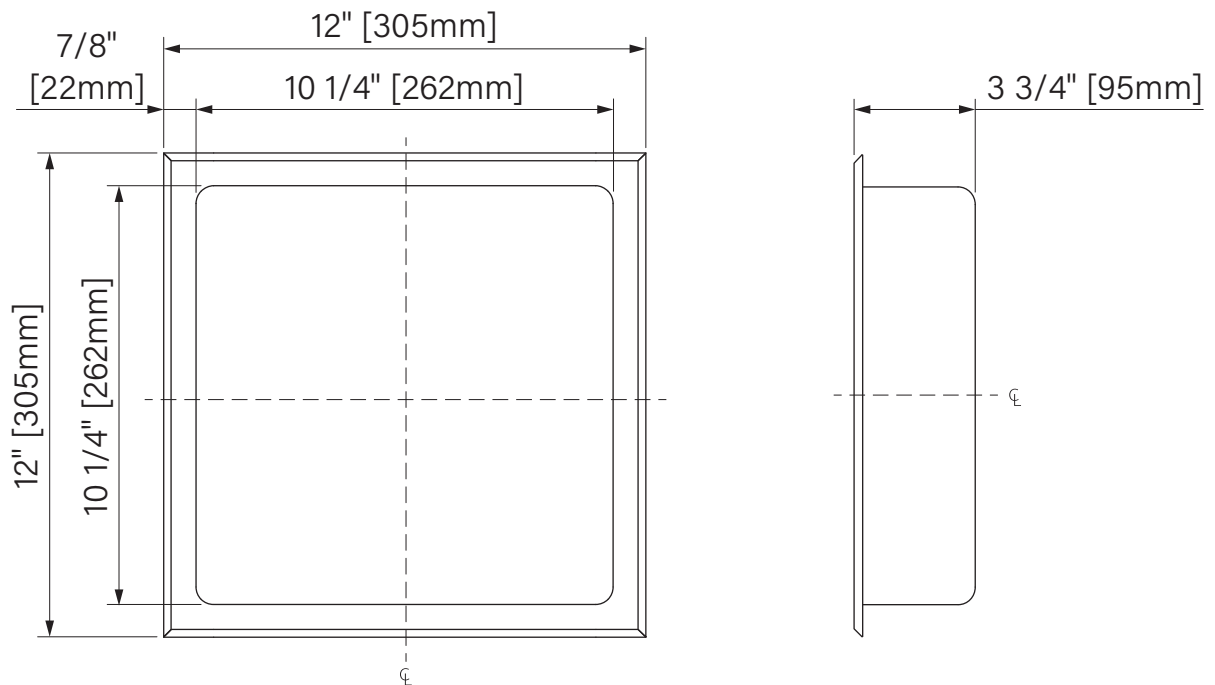

Boîte/Box #1 :
17 3/4" x 5 1/2" x 13 1/2", 5,3lbs
451mm x 140mm x 343mm, 2,4kg

12"x24" : ANR1224040_

Boîte/Box #1 :
25 3/4" x 5 1/2" x 13 1/4", 7lbs
654mm x 140mm x 337mm, 3,2kg

24"x12" : ANR2412041_

Boîte/Box #1 :
25 3/4" x 5 1/4" x 13 3/4", 7,7lbs
654mm x 133mm x 349mm, 3,5kg

48"x12" : ANR48120404

Boîte/Box #1 :
49 1/2" x 5 3/4" x 13 1/2", 13,5lbs
1257mm x 146mm x 343mm, 6,1kg

36"x8" : ANR36080424

Boîte/Box #1 :
37 1/2" x 5 1/4" x 9 3/4", 8lbs
953mm x 133mm x 248mm, 3,6kg

**Les dimensions sont sur l'ensemble des boîtes. Les boîtes peuvent être plus petites que les dimensions montrées.
**Dimensions shown are for the boxes as whole. Some boxes may be smaller than the dimension shown.

NICHE

Shower accessory

Stainless steel

12" x 12" x 3 3/4"

305mm x 305mm x 95mm

Accessoire de douche

Acier inoxydable

12" x 12" x 3 3/4"

305mm x 305mm x 95mm

The dimensions are subject to manufacturer's tolerance and may change without notice.

Les dimensions sont soumises à des tolérances de fabrication et peuvent changer sans préavis.

www.zittagroup.com