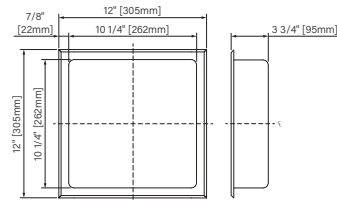

ANR1212040_ :