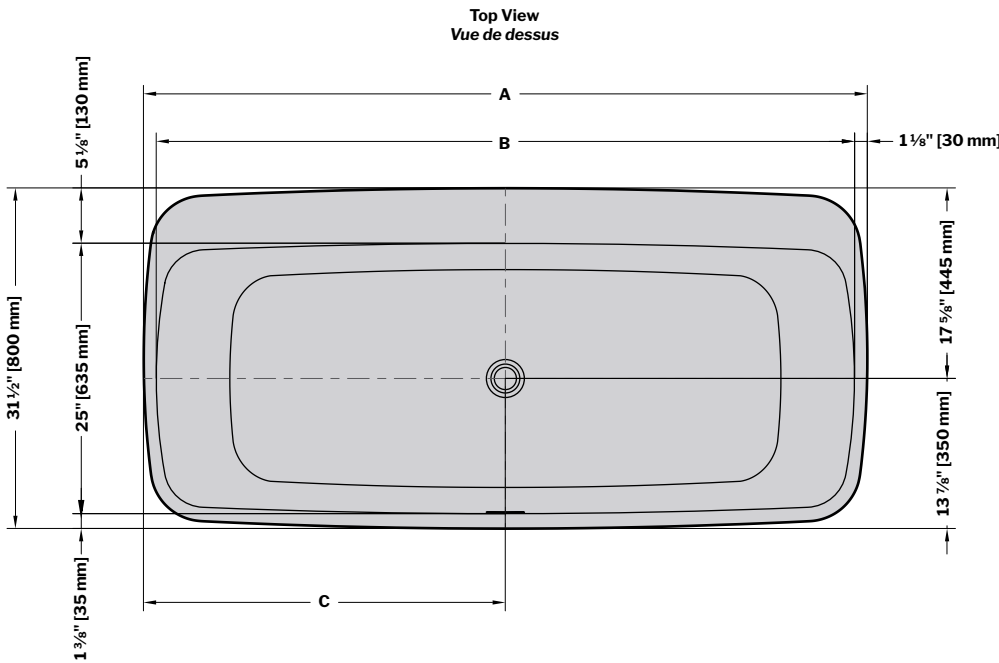

**Waltz** | Acrylic bathtub / *Baignoire en acrylique*

Model shown / Modèle présenté: BZWA6731-18

**FEATURES / CARACTÉRISTIQUES :**

- Sturdy construction with fibreglass reinforcement  
*Construction de fibre de verre solide renforcée*
- Easy to clean white high-gloss surface  
*Surface blanche très brillante et facile d'entretien*
- Spacious freestanding bathtub for better comfort  
*Baignoire spacieuse autoportante pour un confort accru*
- Easy to install  
*Facile à installer*
- Pre-installed drain and overflow  
*Trop-plein et drain préinstallés pour une installation rapide*
- Ø 1½" Tailpiece included  
*Tube de vidange de Ø 1½" inclus*
- Compatible with Fleurco RapidConnect® drain for freestanding tubs  
*Compatible avec le drain de plancher Fleurco RapidConnect® pour baignoires autoportantes*

MODEL MODÈLE	NET WEIGHT POIDS NET		CAPACITY CAPACITÉ	
	LB	KG	US GAL	L
<b>BZWA5931</b>	110	50	58	220
<b>BZWA6731</b>	121	55	68	259

Tolerance on dimensions/ Tolérance des dimensions: ± 1/4" [6 mm]

MODEL MODÈLE	A	B	C	D	E	F
<b>BZWA5931</b>	59" 1500mm	56 3/4" 1440mm	29 1/2" 750mm	43 3/8" 1105mm	44 3/8" 1130mm	114°
<b>BZWA6731</b>	67" 1700mm	64 5/8" 1640mm	33 1/2" 850mm	49 3/8" 1255mm	52 1/4" 1330mm	117°