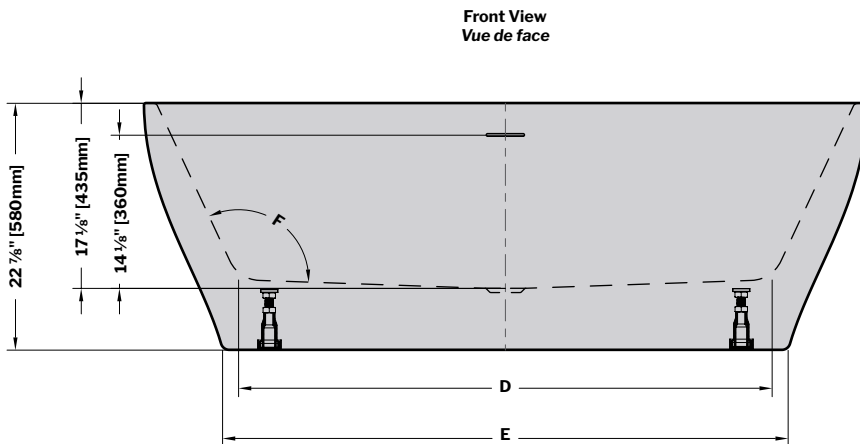

**Waltz** | Acrylic bathtub / *Baignoire en acrylique*

Model shown / Modèle présenté: BZWA6731-18

**FEATURES / CARACTÉRISTIQUES :**

- Sturdy construction with fibreglass reinforcement  
*Construction de fibre de verre solide renforcée*
- Easy to clean white high-gloss surface  
*Surface blanche très brillante et facile d'entretien*
- Spacious freestanding bathtub for better comfort  
*Baignoire spacieuse autoportante pour un confort accru*
- Easy to install  
*Facile à installer*
- Pre-installed drain and overflow  
*Trop-plein et drain préinstallés pour une installation rapide*
- Ø 1½" Tailpiece included  
*Tube de vidange de Ø 1½" inclus*
- Compatible with Fleurco RapidConnect® drain for freestanding tubs  
*Compatible avec le drain de plancher Fleurco RapidConnect® pour baignoires autoportantes*

MODEL MODÈLE	NET WEIGHT POIDS NET		CAPACITY CAPACITÉ	
	LB	KG	US GAL	L
<b>BZWA5931</b>	110	50	58	220
<b>BZWA6731</b>	121	55	68	259

Tolerance on dimensions/ Tolérance des dimensions: ± 1/4" [6 mm]

MODEL MODÈLE	A	B	C	D	E	F
<b>BZWA5931</b>	59" 1500mm	56 3/4" 1440mm	29 1/2" 750mm	43 3/8" 1105mm	44 3/8" 1130mm	114°
<b>BZWA6731</b>	67" 1700mm	64 5/8" 1640mm	33 1/2" 850mm	49 3/8" 1255mm	52 1/4" 1330mm	117°