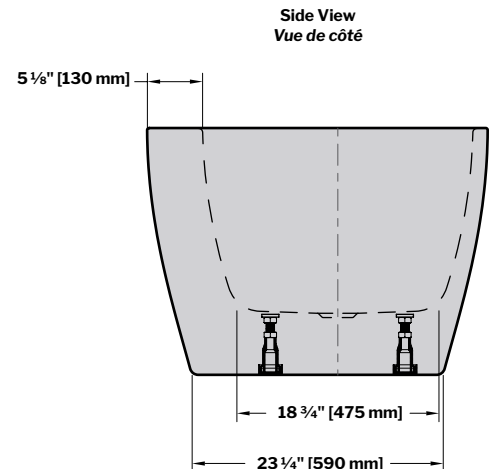

**Waltz** | Acrylic bathtub / *Baignoire en acrylique*

Model shown / Modèle présenté: BZWA6731-18

**FEATURES / CARACTÉRISTIQUES :**

- Sturdy construction with fibreglass reinforcement  
*Construction de fibre de verre solide renforcée*
- Easy to clean white high-gloss surface  
*Surface blanche très brillante et facile d'entretien*
- Spacious freestanding bathtub for better comfort  
*Baignoire spacieuse autoportante pour un confort accru*
- Easy to install  
*Facile à installer*
- Pre-installed drain and overflow  
*Trop-plein et drain préinstallés pour une installation rapide*
- Ø 1½" Tailpiece included  
*Tube de vidange de Ø 1½" inclus*
- Compatible with Fleurco RapidConnect® drain for freestanding tubs  
*Compatible avec le drain de plancher Fleurco RapidConnect® pour baignoires autoportantes*

MODEL MODÈLE	NET WEIGHT POIDS NET		CAPACITY CAPACITÉ	
	LB	KG	US GAL	L
<b>BZWA5931</b>	110	50	58	220
<b>BZWA6731</b>	121	55	68	259

Tolerance on dimensions/ Tolérance des dimensions: ± 1/4" [6 mm]

MODEL MODÈLE	A	B	C	D	E	F
<b>BZWA5931</b>	59" 1500mm	56 3/4" 1440mm	29 1/2" 750mm	43 3/8" 1105mm	44 3/8" 1130mm	114°
<b>BZWA6731</b>	67" 1700mm	64 5/8" 1640mm	33 1/2" 850mm	49 3/8" 1255mm	52 1/4" 1330mm	117°