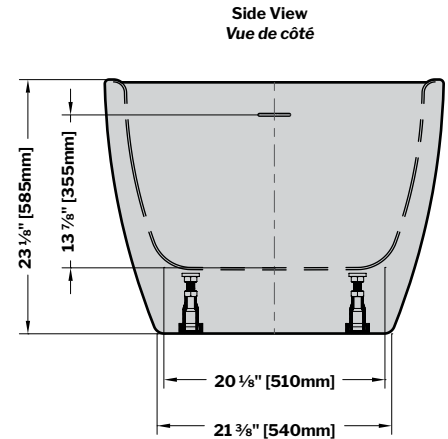

Verismo | Acrylic bathtub / *Baignoire en acrylique*

Model shown / Modèle présenté: BZVE6731-18

FEATURES / CARACTÉRISTIQUES :

- Sturdy construction with fibreglass reinforcement
Construction de fibre de verre solide renforcée
- Easy to clean white high-gloss surface
Surface blanche très brillante et facile d'entretien
- Spacious freestanding bathtub for better comfort
Baignoire spacieuse autoportante pour un confort accru
- Easy to install
Facile à installer
- Pre-installed drain and overflow
Trop-plein et drain préinstallés pour une installation rapide
- Ø 1½" Tailpiece included
Tube de vidange de Ø 1½" inclus
- Compatible with Fleurco RapidConnect® drain for freestanding tubs
Compatible avec le drain de plancher Fleurco RapidConnect® pour baignoires autoportantes

MODEL MODÈLE	NET WEIGHT POIDS NET		CAPACITY CAPACITÉ	
	LB	KG	US GAL	L
BZVE5931	104	47	56	213
BZVE6731	121	55	64	241

Tolerance on dimensions/ Tolérance des dimensions: $\pm 1/4"$ [6 mm]

MODEL MODÈLE	A	B	C	D	E
BZVE5931	58 7/8" 1495mm	11 1/2" 290mm	39 3/4" 1010mm	44 1/2" 1130mm	117°
BZVE6731	66 5/8" 1695mm	13" 330mm	43 5/8" 1110mm	49 1/4" 1250mm	121°