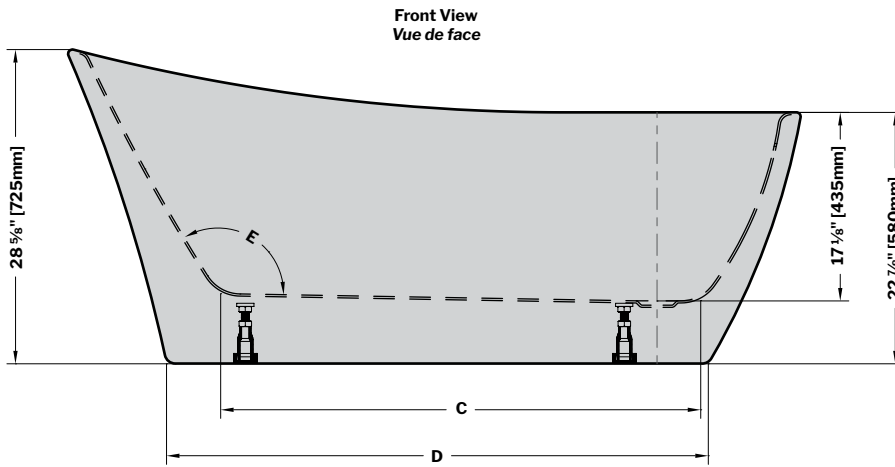

Verismo | Acrylic bathtub / *Baignoire en acrylique*

Model shown / Modèle présenté: BZVE6731-18

FEATURES / CARACTÉRISTIQUES :

- Sturdy construction with fibreglass reinforcement
Construction de fibre de verre solide renforcée
- Easy to clean white high-gloss surface
Surface blanche très brillante et facile d'entretien
- Spacious freestanding bathtub for better comfort
Baignoire spacieuse autoportante pour un confort accru
- Easy to install
Facile à installer
- Pre-installed drain and overflow
Trop-plein et drain préinstallés pour une installation rapide
- Ø 1½" Tailpiece included
Tube de vidange de Ø 1½" inclus
- Compatible with Fleurco RapidConnect® drain for freestanding tubs
Compatible avec le drain de plancher Fleurco RapidConnect® pour baignoires autoportantes

MODEL MODÈLE	NET WEIGHT POIDS NET		CAPACITY CAPACITÉ	
	LB	KG	US GAL	L
BZVE5931	104	47	56	213
BZVE6731	121	55	64	241

Tolerance on dimensions/ Tolérance des dimensions: $\pm 1/4"$ [6 mm]

MODEL MODÈLE	A	B	C	D	E
BZVE5931	58 7/8" 1495mm	11 1/2" 290mm	39 3/4" 1010mm	44 1/2" 1130mm	117°
BZVE6731	66 5/8" 1695mm	13" 330mm	43 5/8" 1110mm	49 1/4" 1250mm	121°