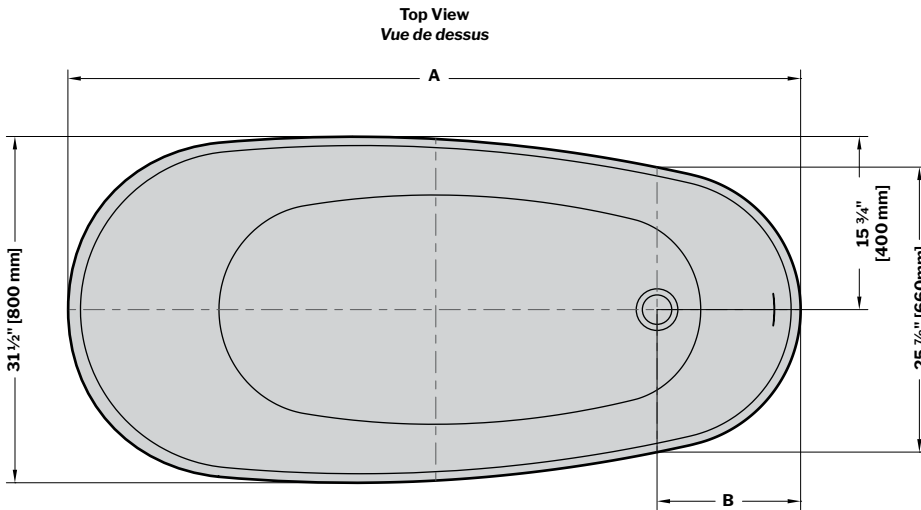

Verismo | Acrylic bathtub / *Baignoire en acrylique*

Model shown / Modèle présenté: BZVE6731-18

FEATURES / CARACTÉRISTIQUES :

- Sturdy construction with fibreglass reinforcement
Construction de fibre de verre solide renforcée
- Easy to clean white high-gloss surface
Surface blanche très brillante et facile d'entretien
- Spacious freestanding bathtub for better comfort
Baignoire spacieuse autoportante pour un confort accru
- Easy to install
Facile à installer
- Pre-installed drain and overflow
Trop-plein et drain préinstallés pour une installation rapide
- Ø 1½" Tailpiece included
Tube de vidange de Ø 1½" inclus
- Compatible with Fleurco RapidConnect® drain for freestanding tubs
Compatible avec le drain de plancher Fleurco RapidConnect® pour baignoires autoportantes

MODEL MODÈLE	NET WEIGHT POIDS NET		CAPACITY CAPACITÉ	
	LB	KG	US GAL	L
BZVE5931	104	47	56	213
BZVE6731	121	55	64	241

Tolerance on dimensions/ Tolérance des dimensions: $\pm 1/4"$ [6 mm]

MODEL MODÈLE	A	B	C	D	E
BZVE5931	58 7/8" 1495mm	11 1/2" 290mm	39 3/4" 1010mm	44 1/2" 1130mm	117°
BZVE6731	66 5/8" 1695mm	13" 330mm	43 5/8" 1110mm	49 1/4" 1250mm	121°