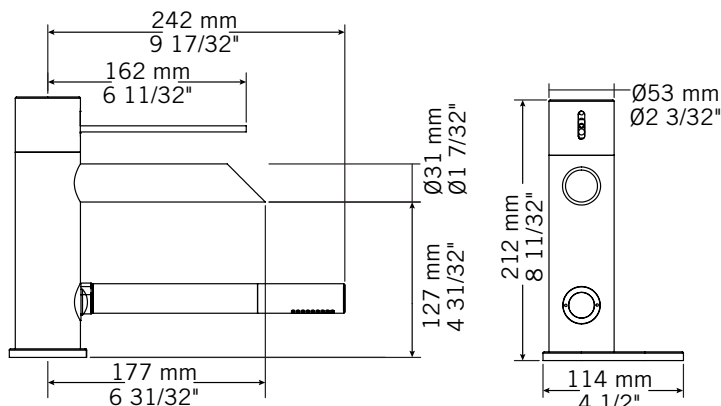

Description:

- Robinet de surface pour bain 2mcx avec douchette / 2 piece deck mounted bath faucet with hand shower
- Tige-manette en fibre de carbone / Carbon fiber handle
- Embouts de bec interchangeables en silicone coloré / Interchangeable colored spout silicone sleeve
- Construction en laiton massif / Solid brass construction
- Cartouche de céramique / Ceramic cartridge

Débit / Flow rate:

- 26.5 L/min (4 BAR) - 7 gpm (60 PSI)

Finis disponibles / Available finish:

- CC = Chrome
- BKU = Noir mat et cuivre / Matte black and copper

Connection:

- 1/2" mâle

Certification:

- ASME A112.18.1/CSA B125.1

DOUCHETTE/
HAND SHOWER
RKR22DCC
RKR22DBKU

DOUCHETTE/
HAND SHOWER
RKR22DNN

Liste complète des pièces de votre robinet.
Complete parts list of your faucet.

LISTE DES PIÈCES / PARTS LIST

NO.	DESCRIPTIONS
01	Corps du robinet / Faucet body
02	Ensemble de poignée / Handle kit
03	Cartouche / Cartridge
04	Bec robinet / Faucet spout
05	Base / Base
06	Coude douchette / Hand shower elbow
07	Douchette / Hand shower
08	Ensemble de fixation / Assembly kit
09	Tuyau raccord douchette / Shower connection hose
10	Socle de douchette / Hand shower base
11	Flexible de douchette / Hand shower hose
12	Tuyaux d'arrivée d'eau / Water inlet hoses
13	Bouton inverseur / Diverter
14	Ensemble d'embouts de silicone / Silicone sleeve kit