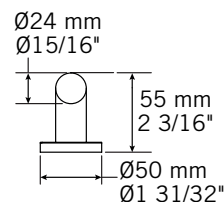

Description:

- Robinet de surface pour bain 2mcx avec douchette / 2 piece deck mounted bath faucet with hand shower
- Tige-manette en fibre de carbone / Carbon fiber handle
- Embouts de bec interchangeables en silicone coloré / Interchangeable colored spout silicone sleeve
- Construction en laiton massif / Solid brass construction
- Cartouche de céramique / Ceramic cartridge

Débit / Flow rate:

- 26.5 L/min (4 BAR) - 7 gpm (60 PSI)

Finis disponibles / Available finish:

- CC = Chrome
- BKU = Noir mat et cuivre / Matte black and copper

Connection:

- 1/2" mâle

Certification:

- ASME A112.18.1/CSA B125.1

DOUCHETTE/
HAND SHOWER
RKR22DCC
RKR22DBKU

DOUCHETTE/
HAND SHOWER
RKR22DNN

Liste complète des pièces de votre robinet.
Complete parts list of your faucet.

LISTE DES PIÈCES / PARTS LIST

NO.	DESCRIPTIONS
01	Corps du robinet / Faucet body
02	Ensemble de poignée / Handle kit
03	Cartouche / Cartridge
04	Bec robinet / Faucet spout
05	Base / Base
06	Coude douchette / Hand shower elbow
07	Douchette / Hand shower
08	Ensemble de fixation / Assembly kit
09	Tuyau raccord douchette / Shower connection hose
10	Socle de douchette / Hand shower base
11	Flexible de douchette / Hand shower hose
12	Tuyaux d'arrivée d'eau / Water inlet hoses
13	Bouton inverseur / Diverter
14	Ensemble d'embouts de silicone / Silicone sleeve kit