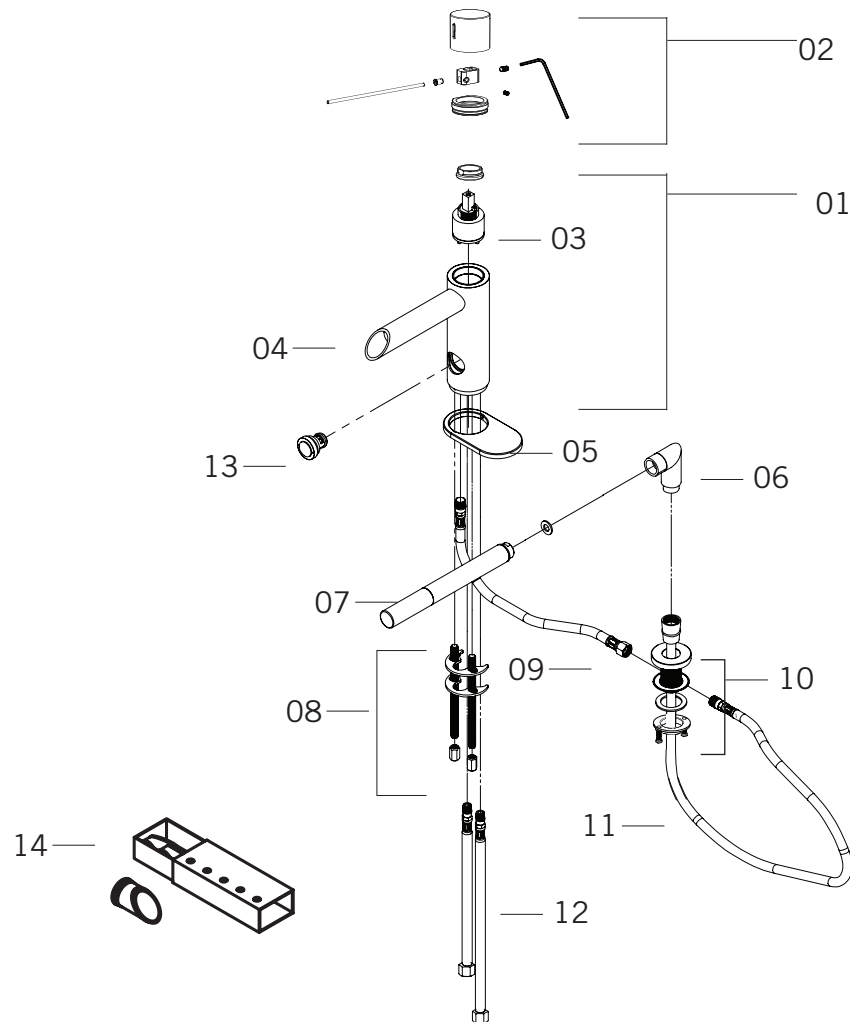

Description:

- Robinet de surface pour bain 2mcx avec douchette / 2 piece deck mounted bath faucet with hand shower
- Tige-manette en fibre de carbone / Carbon fiber handle
- Embouts de bec interchangeables en silicone coloré / Interchangeable colored spout silicone sleeve
- Construction en laiton massif / Solid brass construction
- Cartouche de céramique / Ceramic cartridge

Débit / Flow rate:

- 26.5 L/min (4 BAR) - 7 gpm (60 PSI)

Finis disponibles / Available finish:

- CC = Chrome
- BKU = Noir mat et cuivre / Matte black and copper

Connection:

- 1/2" mâle

Certification:

- ASME A112.18.1/CSA B125.1

DOUCHETTE/
HAND SHOWER
RKR22DCC
RKR22DBKU

DOUCHETTE/
HAND SHOWER
RKR22DNN

Liste complète des pièces de votre robinet.
Complete parts list of your faucet.

LISTE DES PIÈCES / PARTS LIST

NO.	DESCRIPTIONS
01	Corps du robinet / Faucet body
02	Ensemble de poignée / Handle kit
03	Cartouche / Cartridge
04	Bec robinet / Faucet spout
05	Base / Base
06	Coude douchette / Hand shower elbow
07	Douchette / Hand shower
08	Ensemble de fixation / Assembly kit
09	Tuyau raccord douchette / Shower connection hose
10	Socle de douchette / Hand shower base
11	Flexible de douchette / Hand shower hose
12	Tuyaux d'arrivée d'eau / Water inlet hoses
13	Bouton inverseur / Diverter
14	Ensemble d'embouts de silicone / Silicone sleeve kit