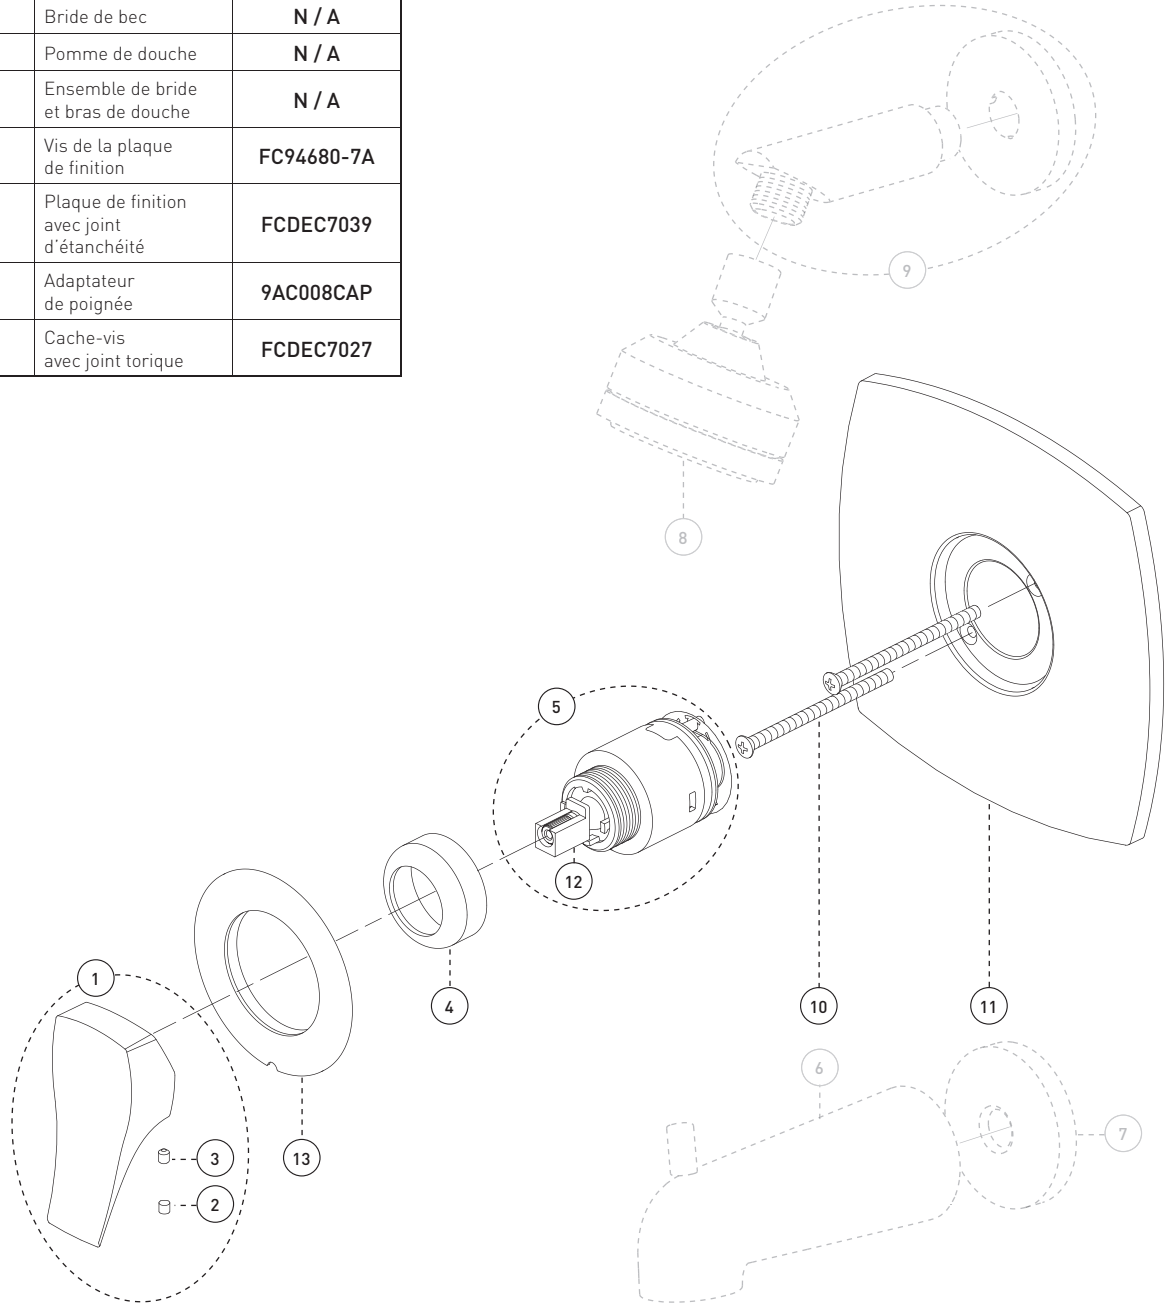

## Style: **STRAÜS**

No	Description		Part Pièce
1	Handle kit	Ensemble de poignée	<b>FCKTS2059</b>
2	Index	Index	<b>N / A</b>
3	Allen screw	Vis Allen	<b>923001</b>
4	Trim cap	Garniture d'écrou	<b>94090-2</b>
5	Ceramic cartridge	Cartouche céramique	<b>FC9AC008C</b>
6	Slip-on diverter spout	Bec inverseur de type "slip-on"	<b>N / A</b>
7	Spout flange	Bride de bec	<b>N / A</b>
8	Shower head	Pomme de douche	<b>N / A</b>
9	Shower flange and arm kit	Ensemble de bride et bras de douche	<b>N / A</b>
10	Plate screw	Vis de la plaque de finition	<b>FC94680-7A</b>
11	Face plate with seal joint	Plaque de finition avec joint d'étanchéité	<b>FCDEC7039</b>
12	Handle adaptor	Adaptateur de poignée	<b>9AC008CAP</b>
13	Screw cover plate with o-ring	Cache-vis avec joint torique	<b>FCDEC7027</b>