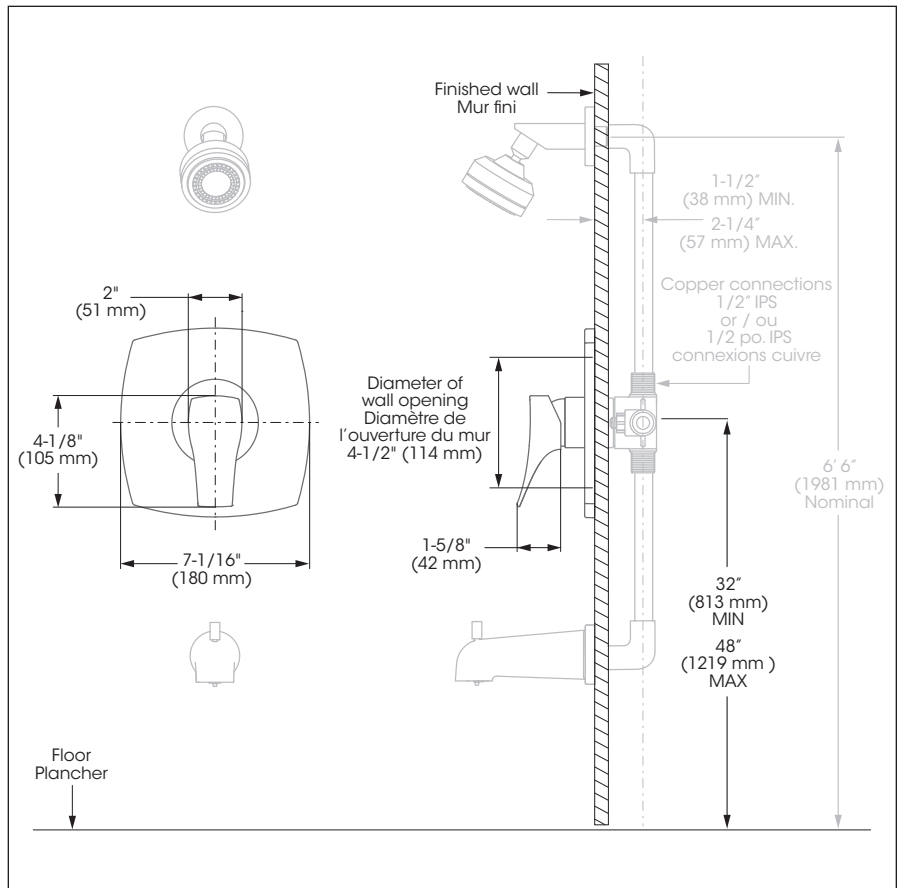

Style: **STRAÜS**

Pressure Balanced Valve Trim
Garniture de valve à pression équilibrée

Features

- Trim compatible with 90SR, 90SRPEX, and 90SRWIR rough-ins
- Pressure balance built into the cartridge
- Adjustable temperature limiting device

Cartridge

- Ceramic (FC9AC008C)

Finish

- Polished chrome

Caractéristiques

- Garniture compatible avec les installations primaires 90SR, 90SRPEX et 90SRWIR
- Pression équilibrée intégrée à la cartouche
- Limiteur de température ajustable

Cartouche

- Céramique (FC9AC008C)

Fini

- Chrome poli

This product is covered by a limited lifetime warranty. Consult our website for complete details.

Ce produit est couvert par une garantie à vie limitée. Consultez notre site internet pour tous les détails.