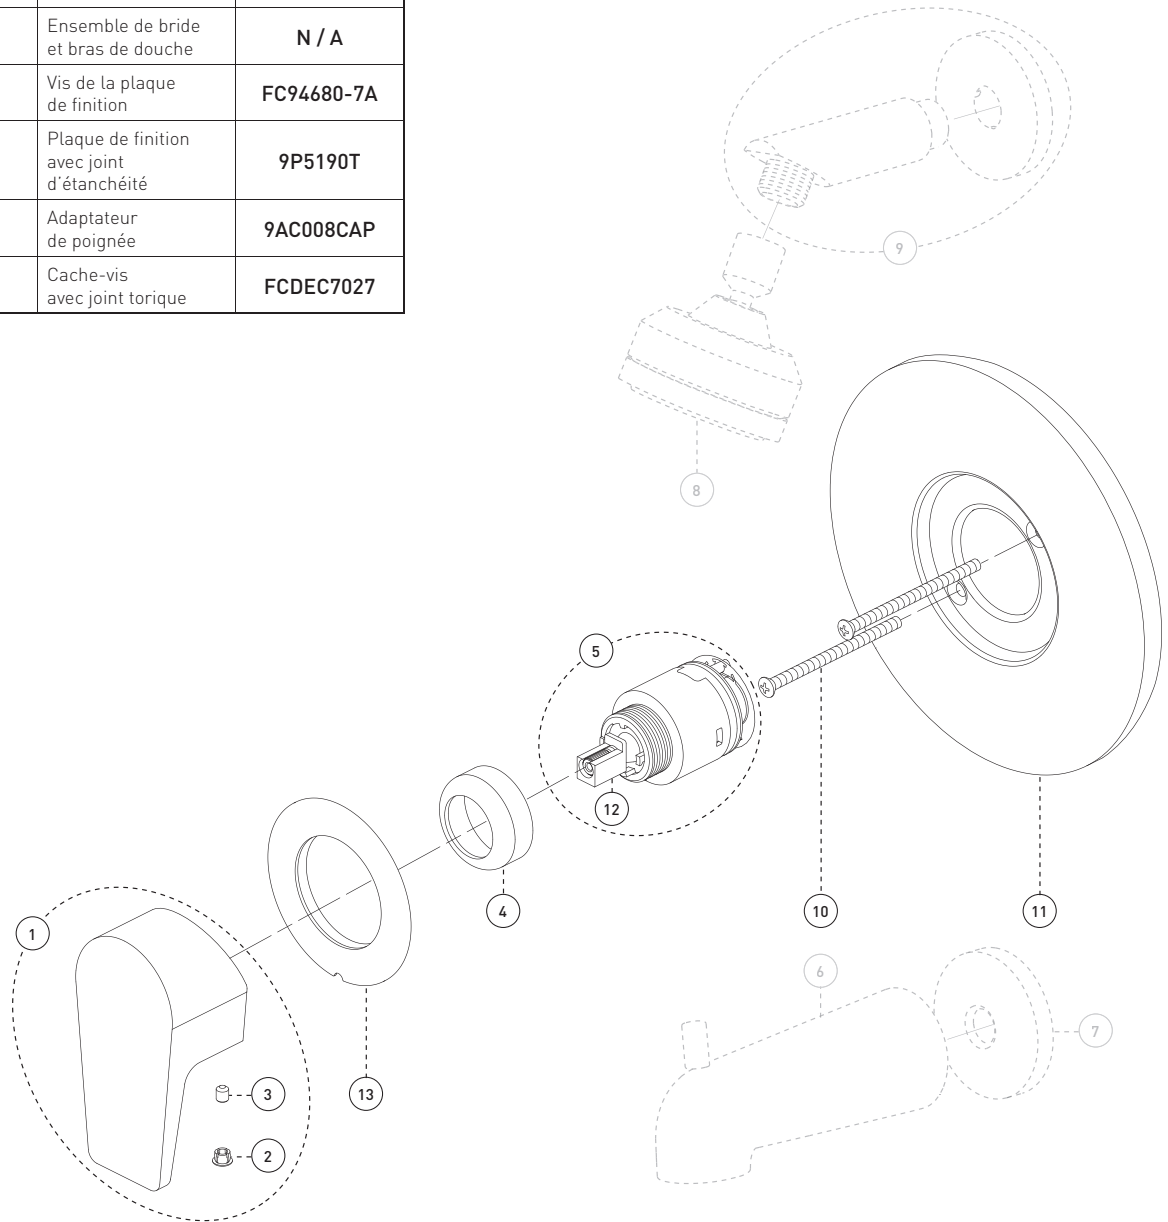

Style: MICA

Pressure Balanced Valve Trim
Garniture de valve à pression équilibrée

Features

- Trim compatible with 90SR, 90SRPEX, and 90SRWIR rough-ins
- Pressure balance built into the cartridge
- Adjustable temperature limiting device

Cartridge

- Ceramic (FC9AC008C)

Finish

- Polished chrome

Caractéristiques

- Garniture compatible avec les installations primaires 90SR, 90SRPEX et 90SPWIR
- Pression équilibrée intégrée à la cartouche
- Limiteur de température ajustable

Cartouche

- Céramique (FC9AC008C)

Fini

- Chrome poli

This product is covered by a limited lifetime warranty. Consult our website for complete details.

Ce produit est couvert par une garantie à vie limitée. Consultez notre site internet pour tous les détails.

Style: MICA

No	Description		Part Pièce
1	Handle kit	Ensemble de poignée	FCKTS2058
2	Index	Index	FC94001CAP
3	Allen screw	Vis Allen	923001
4	Trim cap	Garniture d'écrou	94090-2
5	Ceramic cartridge	Cartouche céramique	FC9AC008C
6	Slip-on diverter spout	Bec inverseur de type "slip-on"	N / A
7	Spout flange	Bride de bec	N / A
8	Shower head	Pomme de douche	N / A
9	Shower flange and arm kit	Ensemble de bride et bras de douche	N / A
10	Plate screw	Vis de la plaque de finition	FC94680-7A
11	Face plate with seal joint	Plaque de finition avec joint d'étanchéité	9P5190T
12	Handle adaptor	Adaptateur de poignée	9AC008CAP
13	Screw cover plate with o-ring	Cache-vis avec joint torique	FCDEC7027