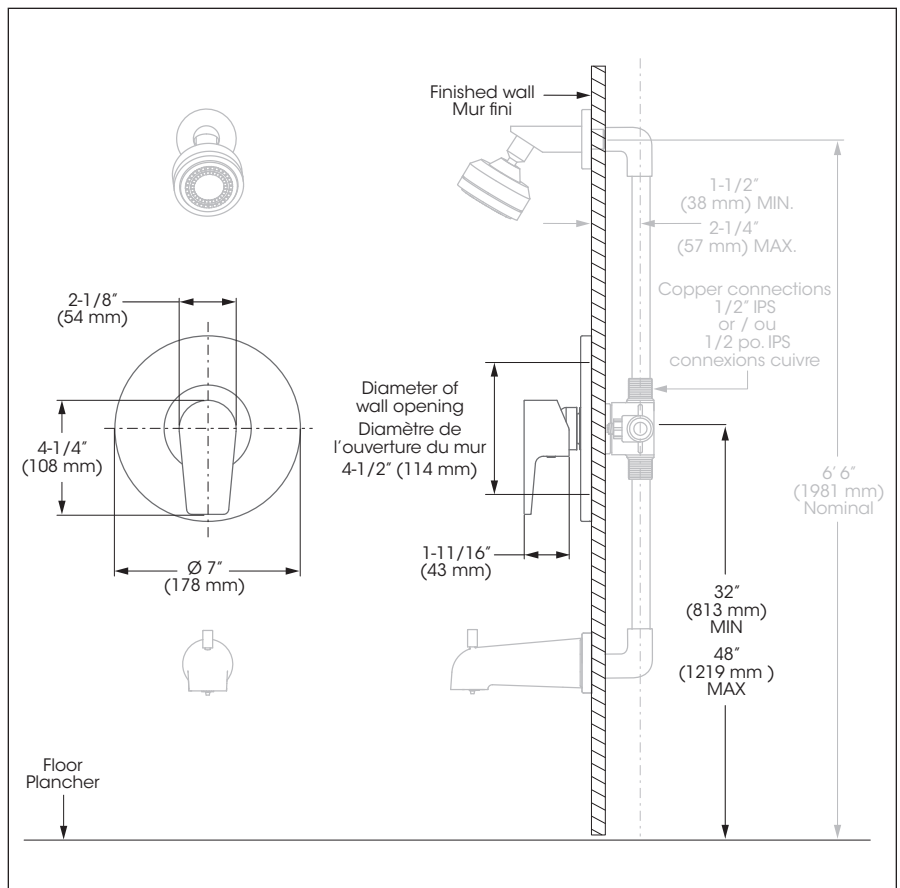

Style: MICA

Pressure Balanced Valve Trim
Garniture de valve à pression équilibrée

Features

- Trim compatible with 90SR, 90SRPEX, and 90SRWIR rough-ins
- Pressure balance built into the cartridge
- Adjustable temperature limiting device

Cartridge

- Ceramic (FC9AC008C)

Finish

- Polished chrome

Caractéristiques

- Garniture compatible avec les installations primaires 90SR, 90SRPEX et 90SPWIR
- Pression équilibrée intégrée à la cartouche
- Limiteur de température ajustable

Cartouche

- Céramique (FC9AC008C)

Fini

- Chrome poli

This product is covered by a limited lifetime warranty. Consult our website for complete details.

Ce produit est couvert par une garantie à vie limitée. Consultez notre site internet pour tous les détails.