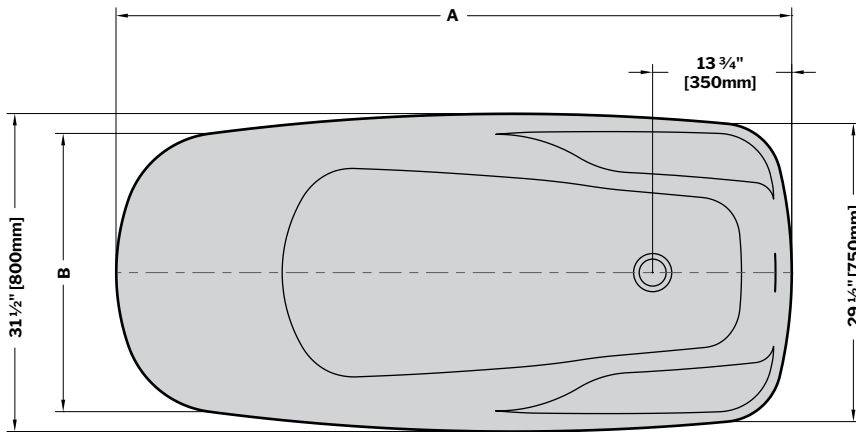

Rhapsody | Acrylic bathtub / Baignoire en acrylique

Model shown / Modèle présenté : BRH6731-18-11

FEATURES / CARACTÉRISTIQUES :

- Sturdy construction with fibreglass reinforcement
Construction de fibre de verre solide renforcée
- Easy to clean white high-gloss surface
Surface blanche très brillante et facile d'entretien
- Spacious freestanding bathtub for better comfort
Baignoire spacieuse autoportante pour un confort accru
- Ø 1½" Tailpiece included
Tube de vidange de Ø 1½" inclus
- Easy to install
Facile à installer
- Pre-installed drain and overflow
Trop-plein et drain préinstallés pour une installation rapide
- Compatible with Fleurco RapidConnect® drain for freestanding tubs
Compatible avec le drain de plancher Fleurco RapidConnect® pour baignoires autoportantes

MODEL MODÈLE	NET WEIGHT POIDS NET		CAPACITY CAPACITÉ	
	LB	KG	US GAL	L
BRH5931	132	60	54	203
BRH6731	154	70	63	238

**Top View
Vue de dessus**

**Front View
Vue de profil**

**Side View
Vue de côté**

Tolerance on dimensions / Tolérance des dimensions: ± 1/4" [6 mm]

MODEL MODÈLE	A	B	C	D	E	F	G	H
BRH5931	59" 1500mm	26 5/8" 675mm	27 3/8" 695mm	39 3/4" 1010mm	15 3/4" 400mm	39 3/8" 1000mm	121°	22 7/8" 580mm
BRH6731	66 7/8" 1700mm	27 1/2" 700mm	28 1/8" 715mm	44 1/8" 1120mm	19 1/8" 485mm	43 7/8" 1115mm	126°	23 1/2" 595mm