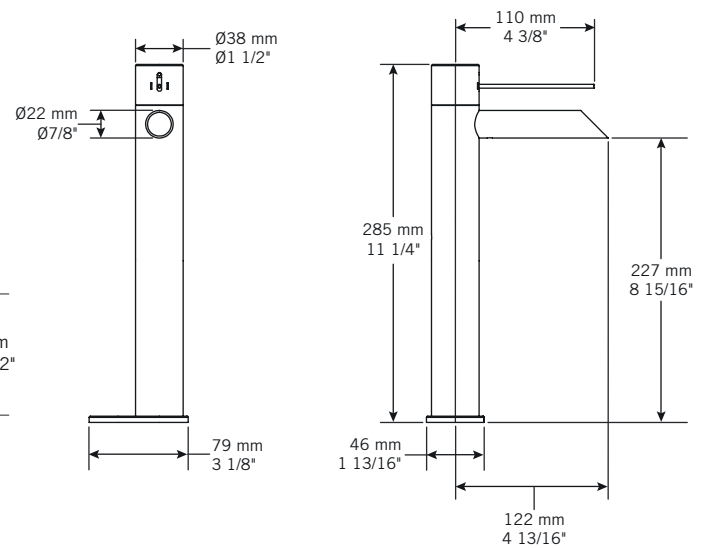

RKR11X:

Spécifications sujettes à changements sans préavis / Specifications subject to change without prior notice