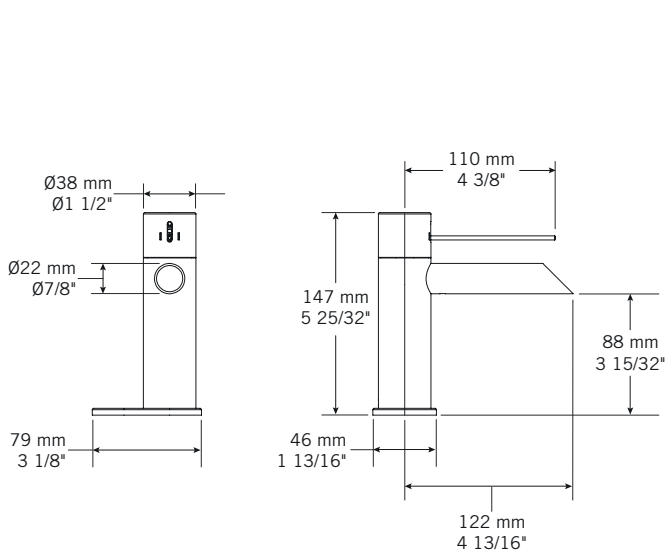

Description:

- Robinets de lavabo monocommandes / Single-hole washbasin faucet
- Tige-manette en fibre de carbone / Carbon fiber lever-handle
- Embouts de bec interchangeables en silicone coloré / Interchangeable colored spout silicone sleeve
- Système d'ouverture mouvement 9/6 / Tap opening 9/6 motion system
- Construction en laiton massif / Solid brass construction
- Cartouche de céramique / Ceramic cartridge

Débit / Flow rate:

- 5.7 L/min (4 BAR) - 1.5 gpm (60 PSI) (# XAE443056000)***

Optionnel / Optional

- 3.8 L/min (4 BAR) - 1.0 gpm (60 PSI) (#XAE443058)***

Finis disponibles / Available finish:

- CC = Chrome
- BKU = Noir mat et cuivre / Matte black and copper (RKR11)

Connection:

- 3/8" compression

Drain / Waste:

- Drain automatique large avec trop-plein / Large pop-up waste with overflow
- Connection 1 1/4" / 31,75 mm

Certification:

- ASME A112.18.1-2012/CSA B125.1-12
- WaterSense High Efficiency Lavatory Faucet Specification

*** Modèles certifiés WaterSense® / WaterSense® certified products

KRONOS - RKR11 / RKR11X

Disponible sans drain / Available without drain:
RKR11WD, RKR11XWD

RKR11:

RKR11X:

Spécifications sujettes à changements sans préavis / Specifications subject to change without prior notice