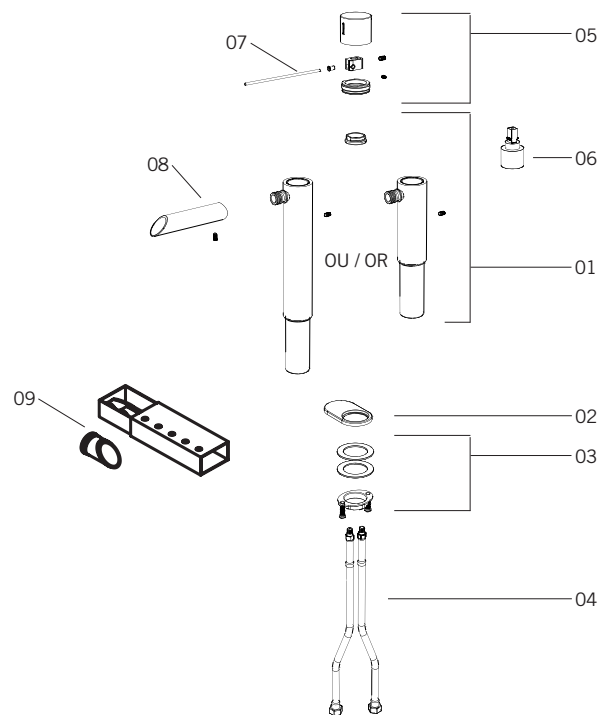

Description:

- Robinets de lavabo monocommandes / Single-hole washbasin faucet
- Tige-manette en fibre de carbone / Carbon fiber lever-handle
- Embouts de bec interchangeables en silicone coloré / Interchangeable colored spout silicone sleeve
- Système d'ouverture mouvement 9/6 / Tap opening 9/6 motion system
- Construction en laiton massif / Solid brass construction
- Cartouche de céramique / Ceramic cartridge

Débit / Flow rate:

- 5.7 L/min (4 BAR) - 1.5 gpm (60 PSI) (# XAE443056000)***

Optionnel / Optional

- 3.8 L/min (4 BAR) - 1.0 gpm (60 PSI) (#XAE443058)***

Finis disponibles / Available finish:

- CC = Chrome
- BKU = Noir mat et cuivre / Matte black and copper (RKR11)

Connection:

- 3/8" compression

Drain / Waste:

- Drain automatique large avec trop-plein / Large pop-up waste with overflow
- Connection 1 1/4" / 31,75 mm

Certification:

- ASME A112.18.1-2012/CSA B125.1-12
- WaterSense High Efficiency Lavatory Faucet Specification

Liste complète des pièces de votre robinet.
Complete parts list of your faucet.

LISTE DES PIÈCES / PARTS LIST

NO.	DESCRIPTIONS
01	Corps du robinet / Faucet body
02	Base / Base
03	Ensemble de fixation / Fixing kit
04	Tuyaux d'arrivée d'eau / Water inlet hoses
05	Ensemble de poignée / Handle kit
06	Cartouche / Cartridge
07	Tige de carbone / Carbon fiber stick
08	Bec robinet / Faucet spout
09	Ensemble d'embouts de silicone / Silicone sleeve kit