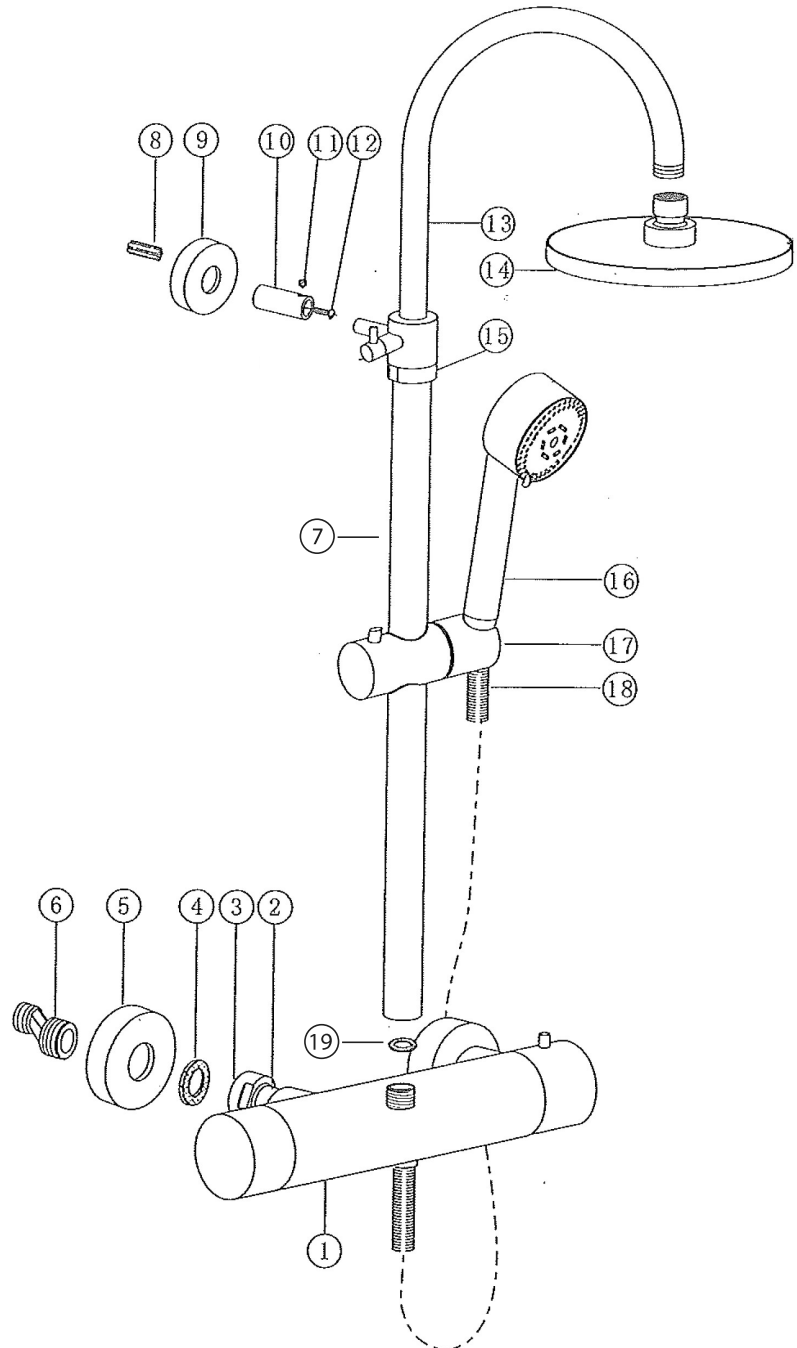

Description:

- Colonne de douche thermostatique avec pomme de douche et douchette / Thermostatic shower bar with shower head and hand shower
- Construction en laiton massif / Solid brass construction

Débit / Flow rate:

- 17 L/min (4 BAR) - 4.5 gpm (60 PSI)

Finis disponibles / Available finish:

- CC = Chrome / NN = Nickel PVD

Cartouche / Cartridge:

- PRCAHA13-2 - Volume
- PRCAHA02T - Temperature

Connection:

- 1/2" NPT mâle / male

Certification:

- ASME A112.18.1/CSA B125.1

Liste complète des pièces de votre robinet.
Complete parts list of your faucet.

LISTE DES PIÈCES / PARTS LIST

NO.	CODES	DESCRIPTIONS
01		Corps principal / Main body
02	PRCOHA65	Assise d'écrou / Seat nut
03		Écrou 3/4" / 3/4" screw
04		Rondelle / Washer
05	PRROHA65	Rosace murale / Wall cover
06	PRADPO01	Union / Union
07	PRTUHA85	Barre droite / Straight bar
08	PRKVHA39	Ensemble de vis / Screw kit
09		Rosace murale supérieure / Wall cover top
10	PRATHA85	Espaceur / Spacer
11		Vis Allen / Allen screw
12	(PRKVHA39)	Inclus dans l'ensemble de vis précédent (08) / Included in previous Screw kit (08)
13	PRPCHA39	Barre courbée ajustable / Adjustable curved bar
14	PRTDHA65	Tête douche / Shower head
15	PRPSHA39	Poignée de serrage / Tightening handle
16	PRDOHA65	Douchette / Hand shower
17	PRCRHA65	Crochet coulissant / Adjustable hook
18	FAB150	Flexible de douchette / Handshower hoses
19	PRORHA85	Joint torique / O-ring