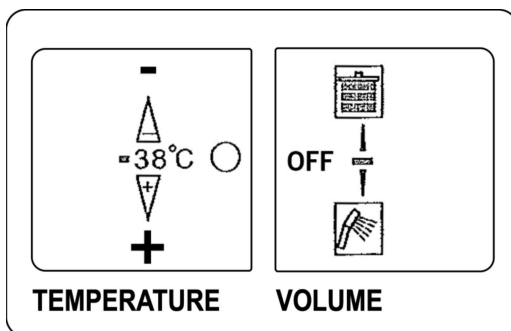

Certification:

- ASME A112.18.1/CSA B125.1

Liste complète des pièces de votre robinet.
Complete parts list of your faucet.

LISTE DES PIÈCES / PARTS LIST

NO.	CODES	DESCRIPTIONS
01		Corps principal / Main body
02	PRCOHA65	Assise d'écrou / Seat nut
03		Écrou 3/4" / 3/4" screw
04		Rondelle / Washer
05	PRROHA65	Rosace murale / Wall cover
06	PRADPO01	Union / Union
07	PRTUHA85	Barre droite / Straight bar
08	PRKVHA39	Ensemble de vis / Screw kit
09		Rosace murale supérieure / Wall cover top
10	PRATHA85	Espaceur / Spacer
11		Vis Allen / Allen screw
12	(PRKVHA39)	Inclus dans l'ensemble de vis précédent (08) / Included in previous Screw kit (08)
13	PRPCHA39	Barre courbée ajustable / Adjustable curved bar
14	PRTDHA65	Tête douche / Shower head
15	PRPSHA39	Poignée de serrage / Tightening handle
16	PRDOHA65	Douchette / Hand shower
17	PRCRHA65	Crochet coulissant / Adjustable hook
18	FAB150	Flexible de douchette / Handshower hoses
19	PRORHA85	Joint torique / O-ring