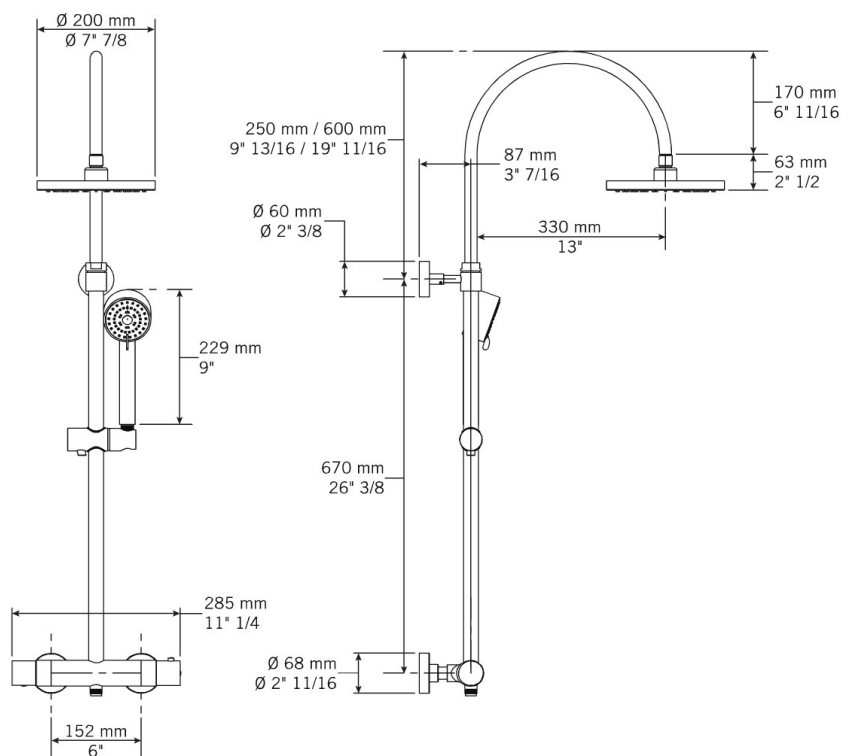

Description:

- Colonne de douche thermostatique avec pomme de douche et douchette / Thermostatic shower bar with shower head and hand shower
- Construction en laiton massif / Solid brass construction

Débit / Flow rate:

- 17 L/min (4 BAR) - 4.5 gpm (60 PSI)

Finis disponibles / Available finish:

- CC = Chrome / NN = Nickel PVD

Cartouche / Cartridge:

- PRCAHA13-2 - Volume
- PRCAHA02T - Temperature

Connection:

- 1/2" NPT mâle / male

Certification:

- ASME A112.18.1/CSA B125.1

Liste complète des pièces de votre robinet.
Complete parts list of your faucet.

LISTE DES PIÈCES / PARTS LIST

NO.	CODES	DESCRIPTIONS
01		Corps principal / Main body
02	PRCOHA65	Assise d'écrou / Seat nut
03		Écrou 3/4" / 3/4" screw
04		Rondelle / Washer
05	PRROHA65	Rosace murale / Wall cover
06	PRADPO01	Union / Union
07	PRTUHA85	Barre droite / Straight bar
08	PRKVHA39	Ensemble de vis / Screw kit
09		Rosace murale supérieure / Wall cover top
10	PRATHA85	Espaceur / Spacer
11		Vis Allen / Allen screw
12	(PRKVHA39)	Inclus dans l'ensemble de vis précédent (08) / Included in previous Screw kit (08)
13	PRPCHA39	Barre courbée ajustable / Adjustable curved bar
14	PRTDHA65	Tête douche / Shower head
15	PRPSHA39	Poignée de serrage / Tightening handle
16	PRDOHA65	Douchette / Hand shower
17	PRCRHA65	Crochet coulissant / Adjustable hook
18	FAB150	Flexible de douchette / Handshower hoses
19	PRORHA85	Joint torique / O-ring