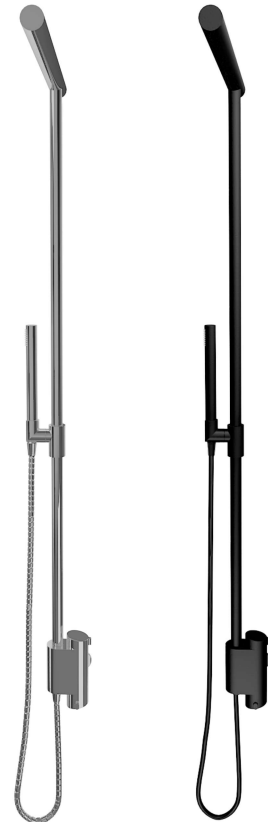

**Description:**

- Colonne de douche thermostatique avec douchette / Thermostatic shower bar with hand shower
- Construction en laiton massif / Solid brass construction

**Débit / Flow rate:**

- 8 L/min (3 BAR) - 2,2 gpm (45 PSI) (Colonne / Shower bar)
- 8 L/min (3 BAR) - 2.2 gpm (45 PSI) (Douchette / Handshower)

**Finis disponibles / Available finish:**

- CC = Chrome
- BK = Noir mat / Matte black

**Connection:**

- ½" NPT mâle / male

Liste complète des pièces de votre robinet.  
Complete parts list of your faucet.

#### LISTE DES PIÈCES / PARTS LIST

NO.	DESCRIPTIONS
01	Corps principal / Main body
02	Raccords de branchement / Rough pipe
03	Barre verticale / Vertical bar
04	Barre horizontale / Horizontal bar
05	Crochet douchette / Handshower hook
06	Boyau flexible / Flexible hose
07	Douchette / Handshower