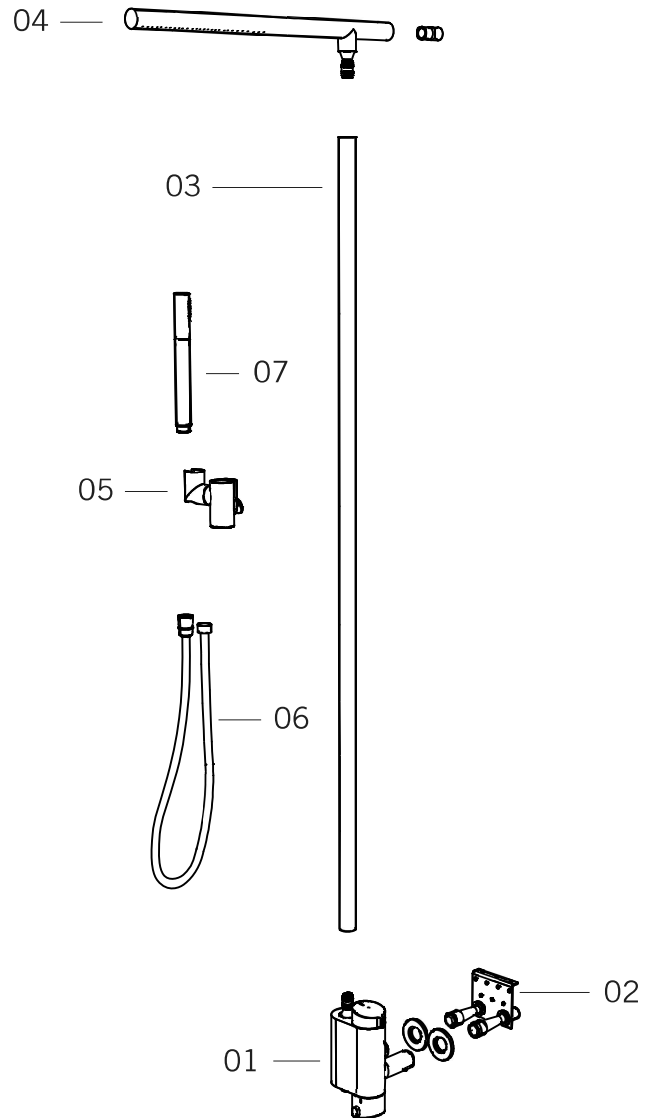

**Description:**

- Colonne de douche thermostatique avec douchette / Thermostatic shower bar with hand shower
- Construction en laiton massif / Solid brass construction

**Débit / Flow rate:**

- 8 L/min (3 BAR) - 2,2 gpm (45 PSI) (Colonne / Shower bar)
- 8 L/min (3 BAR) - 2.2 gpm (45 PSI) (Douchette / Handshower)

**Finis disponibles / Available finish:**

- CC = Chrome
- BK = Noir mat / Matte black

**Connection:**

- ½" NPT mâle / male

Liste complète des pièces de votre robinet.  
Complete parts list of your faucet.

#### LISTE DES PIÈCES / PARTS LIST

NO.	DESCRIPTIONS
01	Corps principal / Main body
02	Raccords de branchement / Rough pipe
03	Barre verticale / Vertical bar
04	Barre horizontale / Horizontal bar
05	Crochet douchette / Handshower hook
06	Boyau flexible / Flexible hose
07	Douchette / Handshower