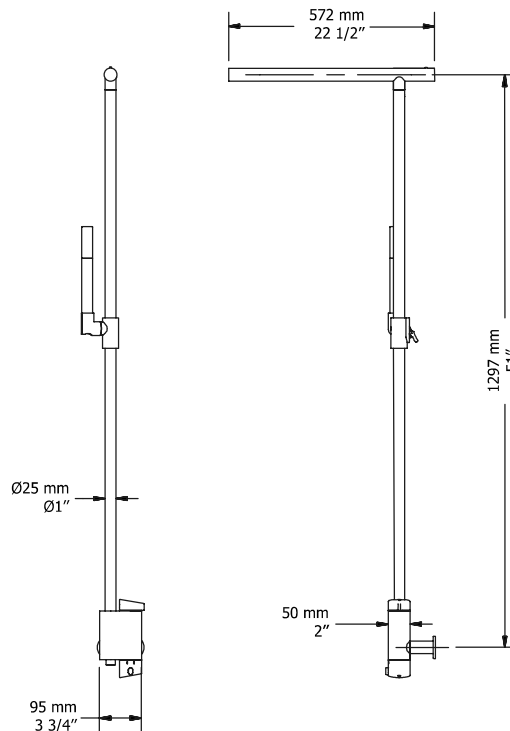

**Description:**

- Colonne de douche thermostatique avec douchette / Thermostatic shower bar with hand shower
- Construction en laiton massif / Solid brass construction

**Débit / Flow rate:**

- 8 L/min (3 BAR) - 2,2 gpm (45 PSI) (Colonne / Shower bar)
- 8 L/min (3 BAR) - 2.2 gpm (45 PSI) (Douchette / Handshower)

**Finis disponibles / Available finish:**

- CC = Chrome
- BK = Noir mat / Matte black

**Connection:**

- ½" NPT mâle / male

Liste complète des pièces de votre robinet.  
Complete parts list of your faucet.

#### LISTE DES PIÈCES / PARTS LIST

NO.	DESCRIPTIONS
01	Corps principal / Main body
02	Raccords de branchement / Rough pipe
03	Barre verticale / Vertical bar
04	Barre horizontale / Horizontal bar
05	Crochet douchette / Handshower hook
06	Boyau flexible / Flexible hose
07	Douchette / Handshower