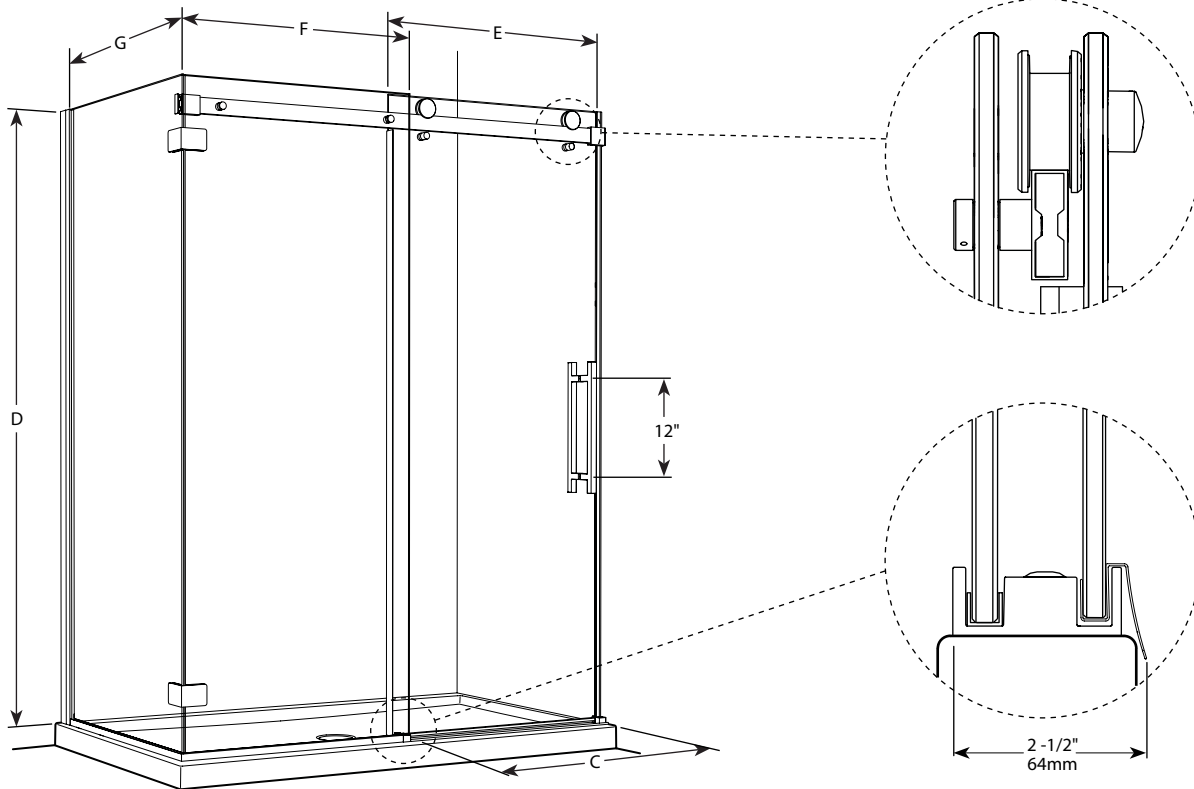

Model / Modèle	Finished wall to center of glass / Ouverture du mur fini au centre du verre (A)	Finished wall to center of wall jamb / Ouverture du mur fini au centre du jambage(B)	Approx. Entry Opening / Entrée (C)	Height / Hauteur (D)	Finish / Fini	Glass / Verre	Base
NOV24836-CW	45 1/8" to/à 46 1/8" 1146mm to/à 1172mm	33" to/à 33 3/8" 838mm to/à 854mm	18" to/à 19" 457mm to/à 483mm	75" 1905mm	11 - 25	40	ABF3648
NOV26036-CW	57 1/8" to/à 58 1/8" 1451mm to/à 1476mm	33" to/à 33 3/8" 838mm to/à 854mm	23" to/à 24" 584mm to/à 610mm	75" 1905mm	11 - 25	40	ABF3660
NOV24832-CW	45 1/8" to/à 46 1/8" 1146mm to/à 1172mm	29" to/à 29 3/8" 737mm to/à 752mm	18" to/à 19" 457mm to/à 483mm	75" 1905mm	11 - 25	40	n/a
NOV26032-CW	57 1/8" to/à 58 1/8" 1451mm to/à 1476mm	29" to/à 29 3/8" 737mm to/à 752mm	23" to/à 24" 584mm to/à 610mm	75" 1905mm	11 - 25	40	ABF3260