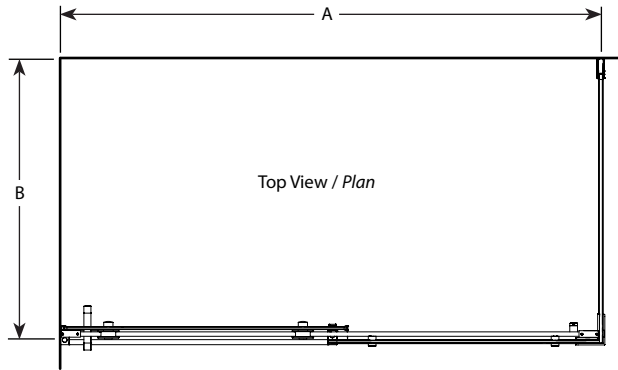

**2-Sided / Deux côtés | Shower / Douche**

**Door and fixed panel with return panel / Porte et panneau fixe avec panneau de côté**

Model shown / Modèle présenté : NOV26036-11-40CW

**FEATURES / CARACTÉRISTIQUES :**

- ◆ Inspired by the original and best-selling Kinetik door series  
*Une inspiration de la fameuse série de portes Kinetik*
- ◆ Right or left space-saving sliding door panel  
*Ouverture coulissante à droite ou à gauche pour les restreints espaces*
- ◆ Tempered clear glass  
*Verre trempé clair*
- ◆ Glass thickness : 3/8" (10mm) fixed panel, 5/16" (8mm) door panel  
*Épaisseur du verre : 3/8" (10mm) panneau fixe, 5/16" (8mm) panneau de porte*
- ◆ Multiple configurations available  
*Configurations multiples disponibles*
- ◆ 10-year limited warranty  
*Garantie limitée de 10 ans*
- ◆ Microtek glass surface protection included  
*Protection du verre Microtek incluse*
- ◆ Easy to install (see Instruction Manual)  
*Facile à installer (Voir le manuel d'instruction)*

Model / Modèle	Door Panel Glass / Panneau de porte du verre (E)	Fixed Panel Glass / Panneau fixe du verre (F)	Return Panel Glass / Panneau de côté du verre (G)
NOV24836-CW	24 1/2" x 74 3/4" 622mm x 1899mm	22 7/8" x 75" 581mm x 1905mm	31 1/4" x 75" 794mm x 1905mm
NOV26036-CW	30 3/8" x 74 3/4" 772mm x 1899mm	29 1/8" x 75" 740mm x 1905mm	31 1/4" x 75" 794mm x 1905mm
NOV24832-CW	24 1/2" x 74 3/4" 622mm x 1899mm	22 7/8" x 75" 581mm x 1905mm	27 1/4" x 75" 692mm x 1905mm
NOV26032-CW	30 3/8" x 74 3/4" 772mm x 1899mm	29 1/8" x 75" 740mm x 1905mm	27 1/4" x 75" 692mm x 1905mm