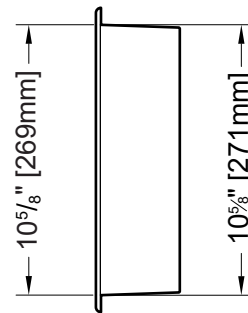

VN1212-11

VN1612-11

VN2412-11

Top view
Vue de dessus

Front view
Vue de face

Side view
Vue de côté

MODEL MODÈLE	A	B	C
VN1212	10 5/8" 271 mm	10 5/8" 269 mm	12" 305 mm
VN1612	14 5/8" 372 mm	14 5/8" 370 mm	16" 406 mm
VN2412	22 5/8" 576 mm	22 5/8" 574 mm	24" 610 mm