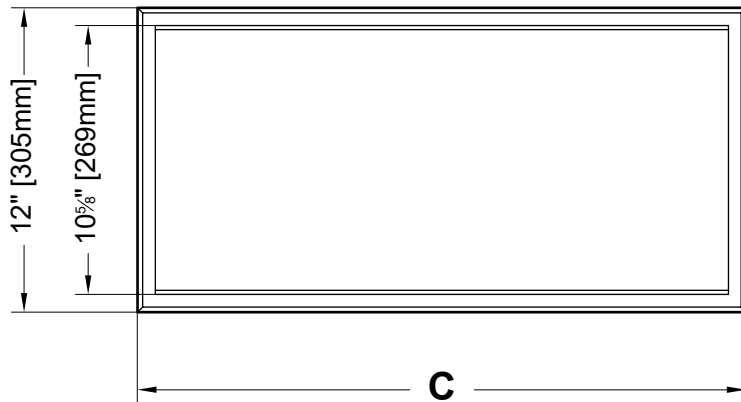

VN1212-11

VN1612-11

VN2412-11

Top view
Vue de dessus

Front view
Vue de face

Side view
Vue de côté

MODEL MODÈLE	A	B	C
VN1212	10 5/8" 271 mm	10 5/8" 269 mm	12" 305 mm
VN1612	14 5/8" 372 mm	14 5/8" 370 mm	16" 406 mm
VN2412	22 5/8" 576 mm	22 5/8" 574 mm	24" 610 mm