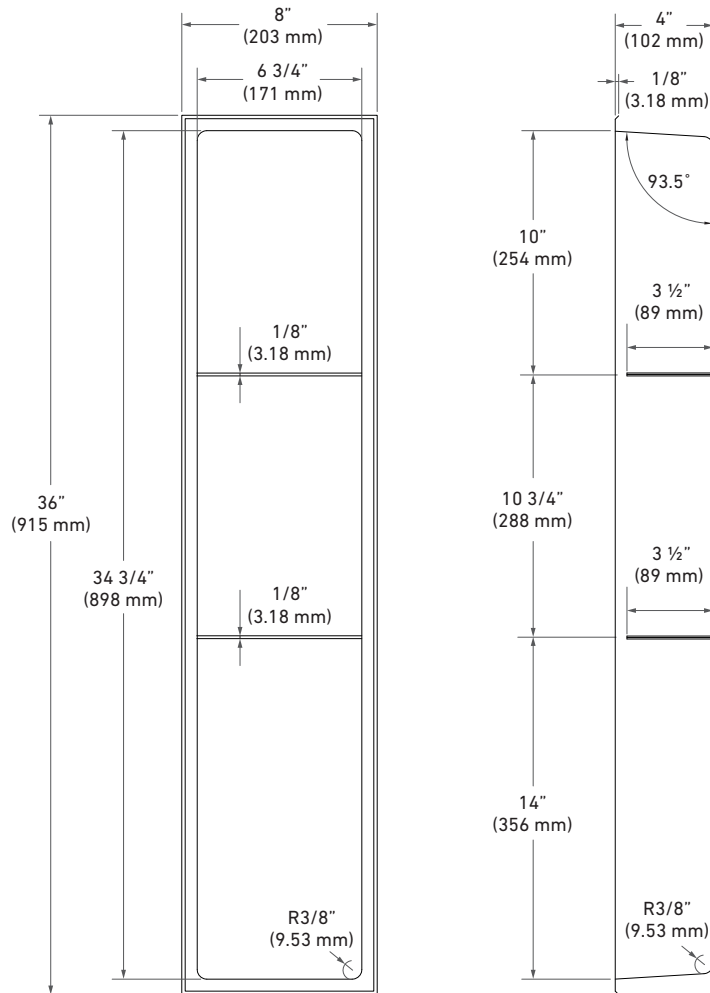

GRADE
304

SEUL L'ACIER INOXYDABLE DE QUALITÉ SUPÉRIEURE EST UTILISÉ
POUR FABRIQUER LES NICHES ET ACCESSOIRES NAUTIKA®
ONLY SUPERIOR QUALITY STAINLESS STEEL IS USED FOR NAUTIKA®
NICHES AND ACCESSORIES