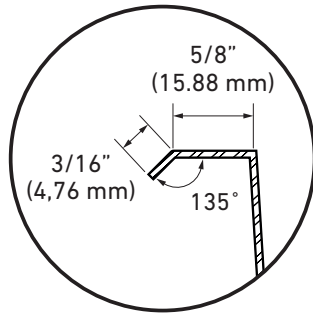

GRADE
304

SEUL L'ACIER INOXYDABLE DE QUALITÉ SUPÉRIEURE EST UTILISÉ
POUR FABRIQUER LES NICHES ET ACCESSOIRES NAUTIKA®
ONLY SUPERIOR QUALITY STAINLESS STEEL IS USED FOR NAUTIKA®
NICHES AND ACCESSORIES